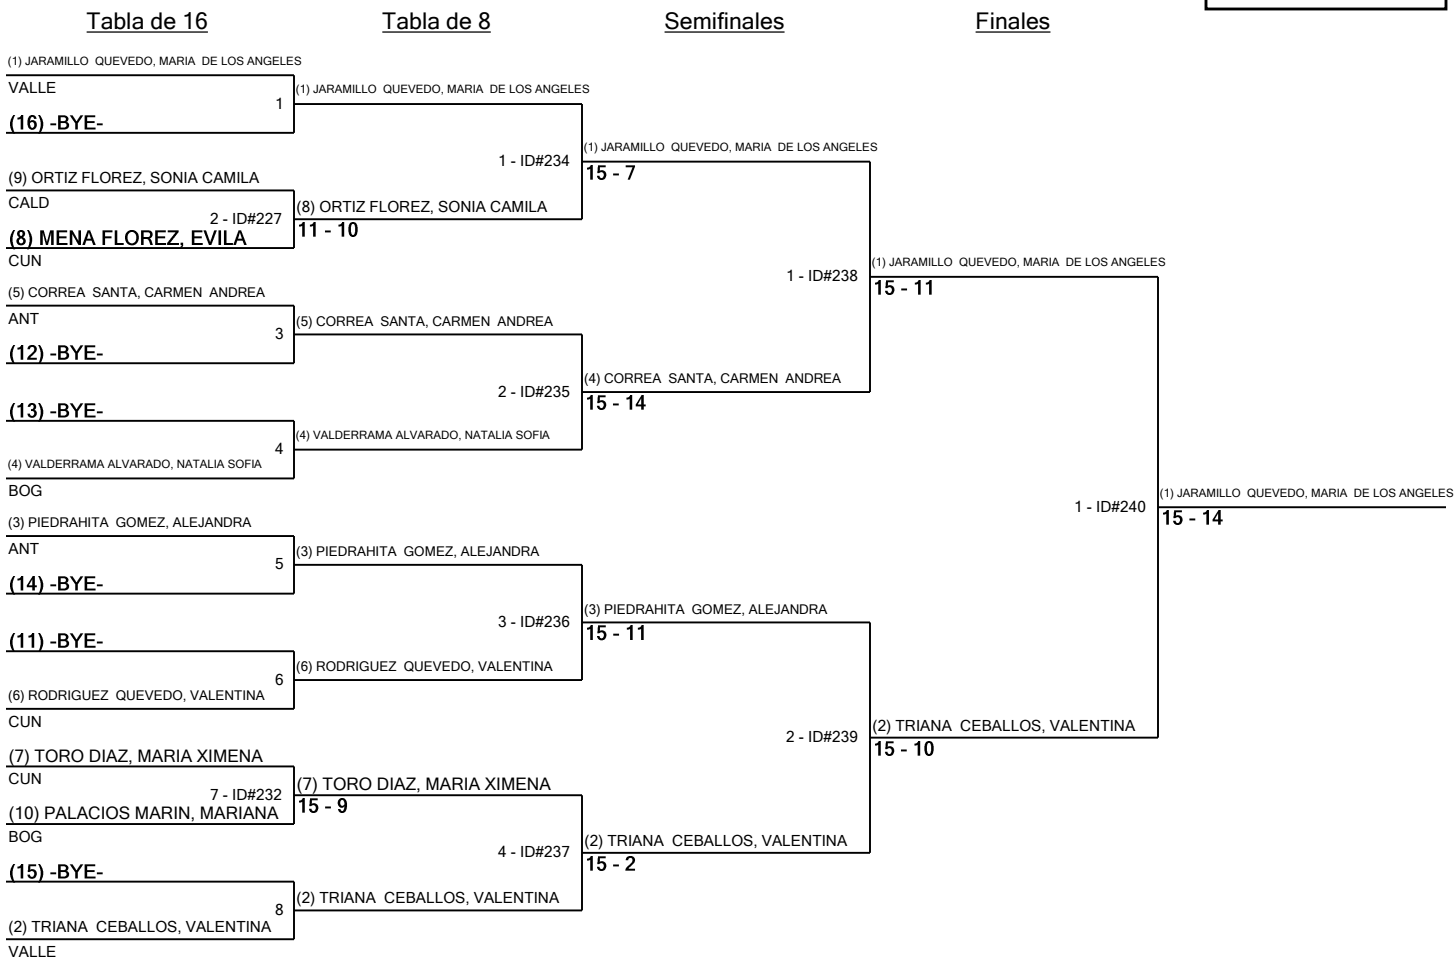

Cadet Espada Mujeres - Ronda #2 - ED (Tabla de 16)

Cadet Espada Mujeres

Clasificación final

CDTWE

Torneo: V Escal Nal Infant y VI Escal M15, Cad y Juv (Equ)-CAR Coliseo1 Calle 63 #59A-06 Bogotá.
Fecha: sábado, 6 de octubre de 2018 - 11:00 a. m.
Documento FIE: FE_FIE_0012

Lugar	Nombre	División
1	JARAMILLO QUEVEDO, MARIA DE LOS ANGELES	VALLE
2	TRIANA CEBALLOS, VALENTINA	VALLE
3T	PIEDRAHITA GOMEZ, ALEJANDRA	ANT
3T	CORREA SANTA, CARMEN ANDREA	ANT
5	VALDERRAMA ALVARADO, NATALIA SOFIA	BOG
6	RODRIGUEZ QUEVEDO, VALENTINA	CUN
7	TORO DIAZ, MARIA XIMENA	CUN
8	ORTIZ FLOREZ, SONIA CAMILA	CALD
9	MENA FLOREZ, EVILA	CUN
10	PALACIOS MARIN, MARIANA	BOG