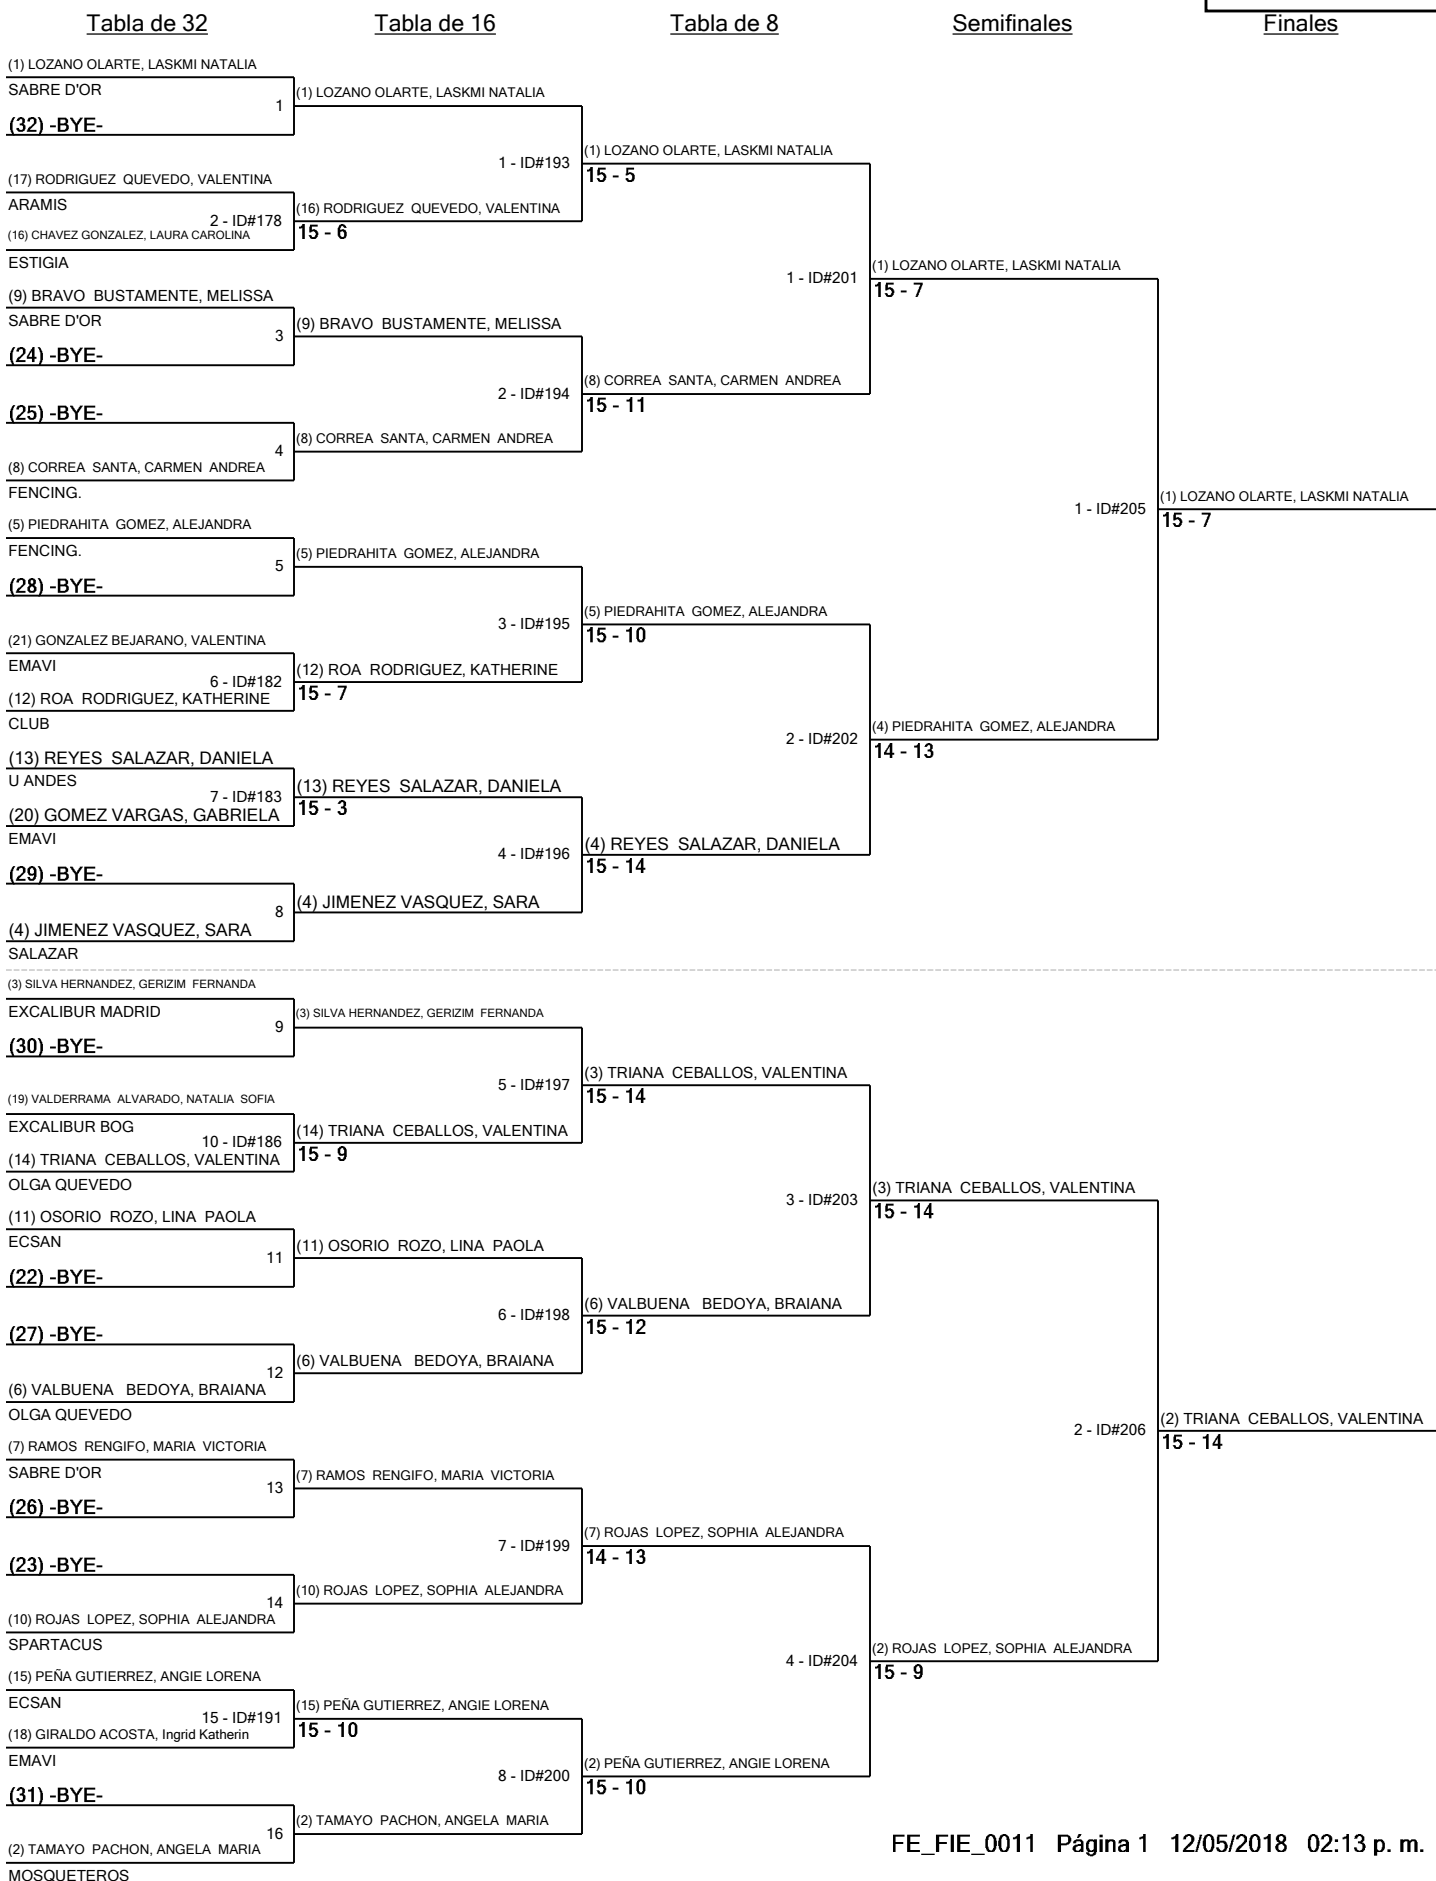

Senior Espada Mujeres - Ronda #2 - ED (Tabla de 32)

Senior Espada Mujeres

Clasificación final

Torneo: VI Escal Nal de Mayores Indiv y Equi-CAR Coliseo 3 Calle63 # 59ª-06 Bogotá
Fecha: sábado, 12 de mayo de 2018 - 08:00 a. m.
Documento FIE: FE_FIE_0012

Lugar	Nombre	División
1	LOZANO OLARTE, LASKMI NATALIA	BOG
2	TRIANA CEBALLOS, VALENTINA	VALLE
3T	PIEDRAHITA GOMEZ, ALEJANDRA	ANT
3T	ROJAS LOPEZ, SOPHIA ALEJANDRA	BOG
5	VALBUENA BEDOYA, BRAIANA	VALLE
6	CORREA SANTA, CARMEN ANDREA	ANT
7	REYES SALAZAR, DANIELA	CUN
8	PENA GUTIERREZ, ANGIE LORENA	MILITAR
9	TAMAYO PACHON, ANGELA MARIA	BOG
10	SILVA HERNANDEZ, GERIZIM FERNANDA	CUN
11	JIMENEZ VASQUEZ, SARA	ANT
12	RAMOS RENGIFO, MARIA VICTORIA	BOG
13	BRAVO BUSTAMANTE, MELISSA	BOG
14	OSORIO ROZO, LINA PAOLA	MILITAR
15	ROA RODRIGUEZ, KATHERINE	VALLE
16	RODRIGUEZ QUEVEDO, VALENTINA	CUN
17	CHAVEZ GONZALEZ, LAURA CAROLINA	CUN
18	GIRALDO ACOSTA, Ingrid Katherin	MILITAR
19	VALDERRAMA ALVARADO, NATALIA SOFIA	BOG
20	GOMEZ VARGAS, GABRIELA	MILITAR
21	GONZALEZ BEJARANO, VALENTINA	MILITAR