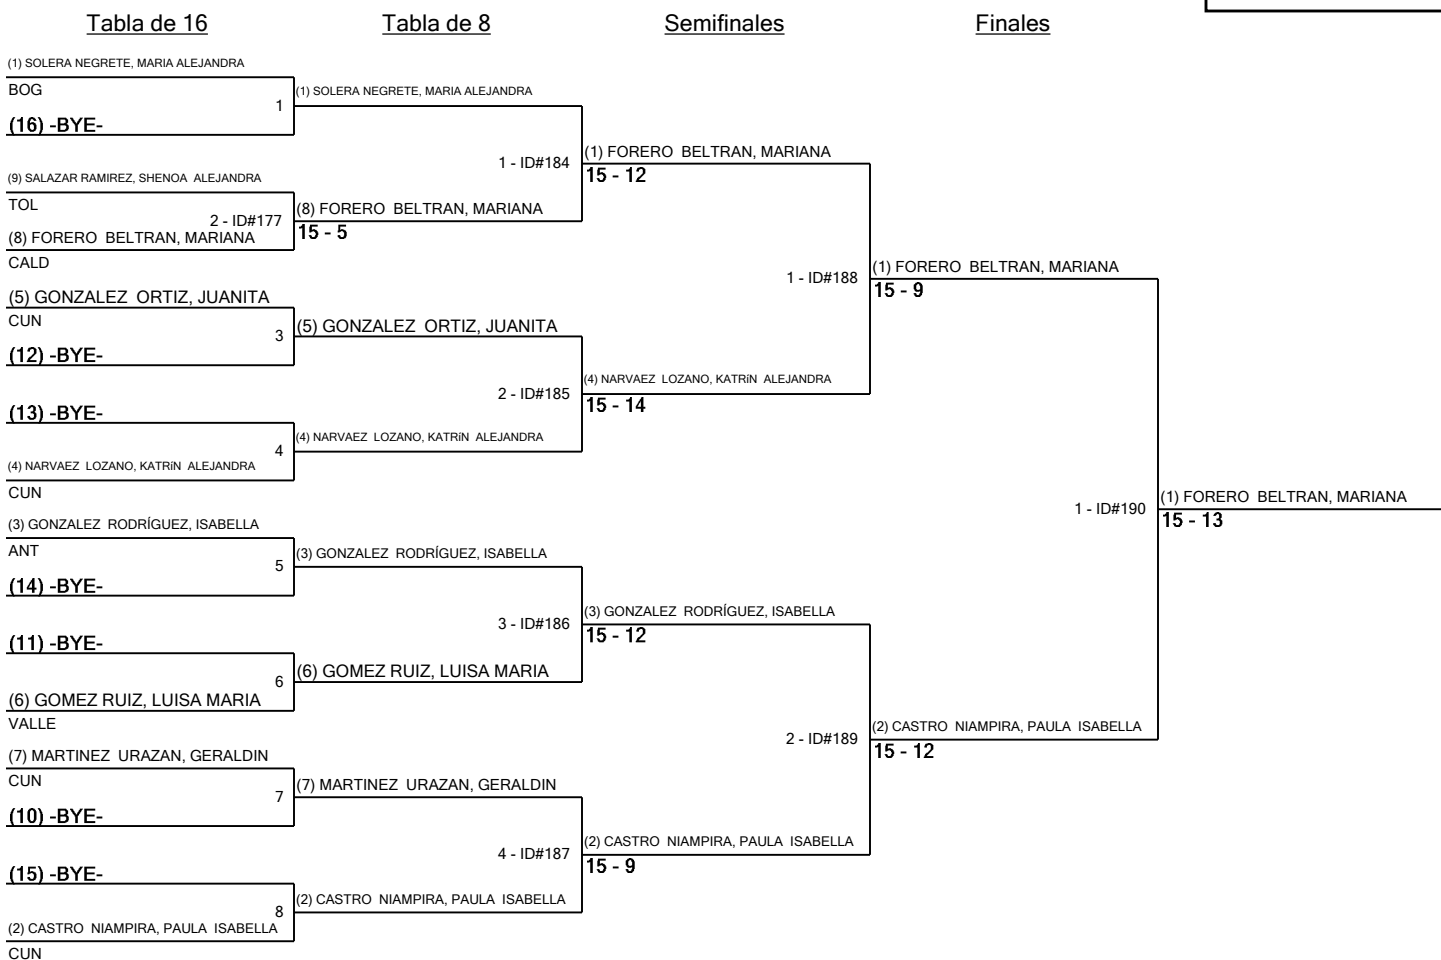

U-13 Espada Mujeres - Ronda #2 - ED (Tabla de 16)

U13WE

U-13 Espada Mujeres

Clasificación final

U13WE

Torneo: III EscalNalInfantil M15,Cadete y Juvenil Equ - Kra 6 Calle 6 Coliseo Yumbo
Fecha: viernes, 8 de junio de 2018 - 11:00 a. m.
Documento FIE: FE_FIE_0012

Lugar	Nombre	División	País
1	FORERO BELTRAN, MARIANA	CALD	COL
2	CASTRO NIAMPIRA, PAULA ISABELLA	CUN	COL
3T	GONZALEZ RODRIGUEZ, ISABELLA	ANT	COL
3T	NARVAEZ LOZANO, KATRÍN ALEJANDRA	CUN	COL
5	SOLERA NEGRETE, MARIA ALEJANDRA	BOG	COL
6	GONZALEZ ORTIZ, JUANITA	CUN	COL
7	GOMEZ RUIZ, LUISA MARIA	VALLE	COL
8	MARTINEZ URAZAN, GERALDIN	CUN	COL
9	SALAZAR RAMIREZ, SHENO A ALEJANDRA	TOL	COL