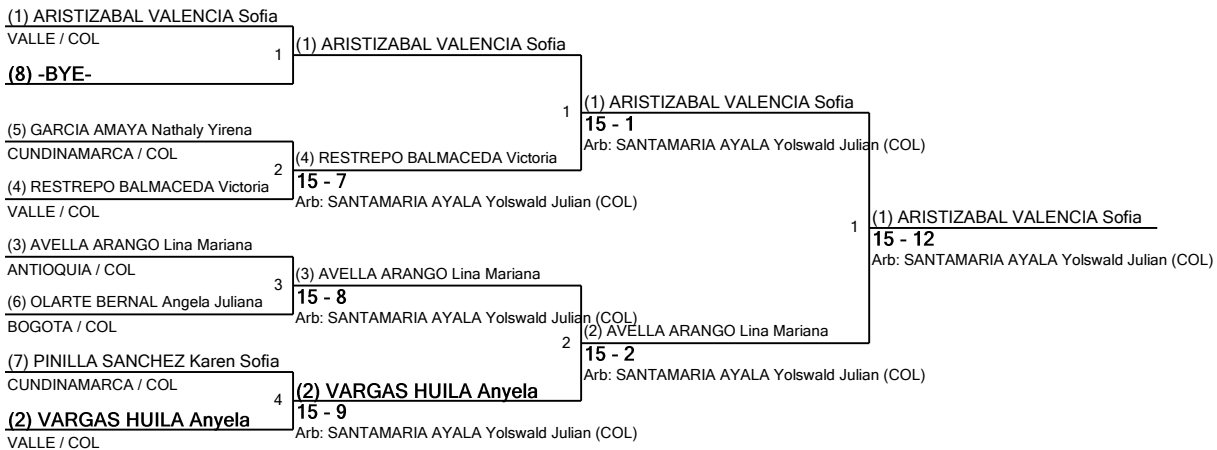

Tabla de 8

Semifinales

Finales

M13 Florete Mujeres

Clasificación final

WF

Torneo: III Escal Nal Infantil, Precadete, Cadete y Juvenil Indiv y equipos Coliseo del Pueblo Cali
Fecha: viernes, 24 de mayo de 2019 - 8:00 a. m.
Documento FIE: FE_FIE_0012

Lugar	Nombre	División	País
1	ARISTIZABAL VALENCIA Sofia	VALLE	COL
2	AVELLA ARANGO Lina Mariana	ANTIOQUIA	COL
3T	VARGAS HUILA Anyela	VALLE	COL
3T	RESTREPO BALMACEDA Victoria	VALLE	COL
5	GARCIA AMAYA Nathaly Yirena	CUNDINAMARCA	COL
6	OLARTE BERNAL Angela Juliana	BOGOTA	COL
7	PINILLA SANCHEZ Karen Sofia	CUNDINAMARCA	COL