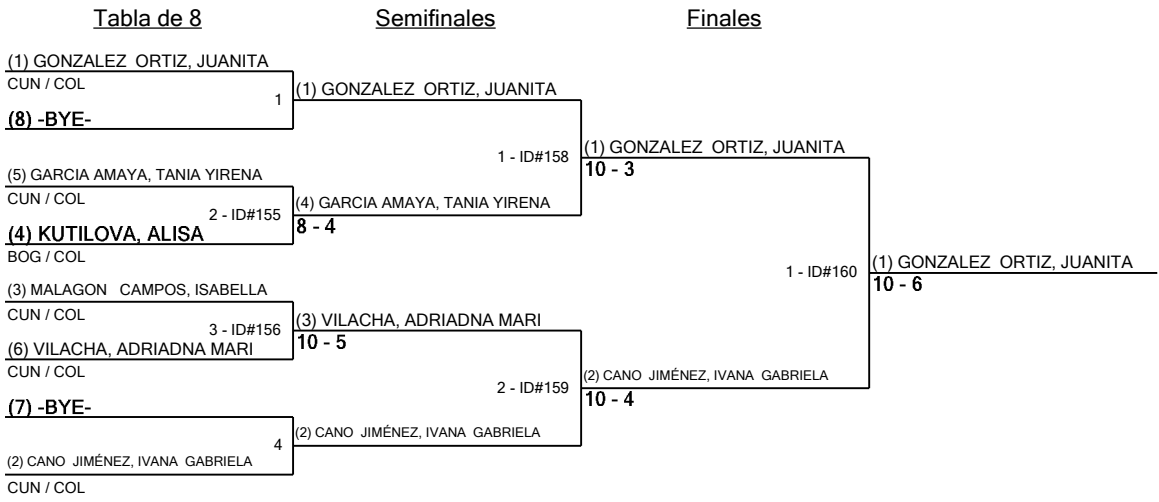

Estándar orden de match (15 matches):

#	Match	Tiradores	Resultado	ADVERTENCIAS
1	1 vs. 2	GARCIA AMAYA, TANIA YIRENA vs. MALAGON CAMPOS, ISABELLA	D3 - V5	
2	4 vs. 3	GONZALEZ ORTIZ, JUANITA vs. KUTILOVA, ALISA	V5 - D0	
3	6 vs. 5	VILACHA, ADRIADNA MARI vs. CANO JIMÉNEZ, IVANA GABRIELA	D0 - V5	
4	3 vs. 1	KUTILOVA, ALISA vs. GARCIA AMAYA, TANIA YIRENA	V5 - D4	
5	2 vs. 6	MALAGON CAMPOS, ISABELLA vs. VILACHA, ADRIADNA MARI	V5 - D3	
6	5 vs. 4	CANO JIMÉNEZ, IVANA GABRIELA vs. GONZALEZ ORTIZ, JUANITA	D1 - V5	
7	1 vs. 6	GARCIA AMAYA, TANIA YIRENA vs. VILACHA, ADRIADNA MARI	V5 - D4	
8	3 vs. 5	KUTILOVA, ALISA vs. CANO JIMÉNEZ, IVANA GABRIELA	D3 - V5	
9	4 vs. 2	GONZALEZ ORTIZ, JUANITA vs. MALAGON CAMPOS, ISABELLA	D4 - V5	
10	5 vs. 1	CANO JIMÉNEZ, IVANA GABRIELA vs. GARCIA AMAYA, TANIA YIRENA	V5 - D4	
11	6 vs. 4	VILACHA, ADRIADNA MARI vs. GONZALEZ ORTIZ, JUANITA	D1 - V5	
12	2 vs. 3	MALAGON CAMPOS, ISABELLA vs. KUTILOVA, ALISA	D3 - V5	
13	1 vs. 4	GARCIA AMAYA, TANIA YIRENA vs. GONZALEZ ORTIZ, JUANITA	D2 - V5	
14	5 vs. 2	CANO JIMÉNEZ, IVANA GABRIELA vs. MALAGON CAMPOS, ISABELLA	V5 - D4	
15	3 vs. 6	KUTILOVA, ALISA vs. VILACHA, ADRIADNA MARI	V5 - D3	

Árbitro: _____ Tanteador: _____

U-11 Espada Mujeres

Siembra para Ronda #2 - ED

U11WE

Torneo: II Escal Nal Inf,M15,Cad y Juv Equ-Cajica-Cund, 23-25Marzo2018. Diag 2 Este Villa Deport Fo
 Fecha: viernes, 23 de marzo de 2018 - 08:00 a. m.
 Documento FIE: FE_FIE_0008

Siembra	Nombre	Club	División	País	V	V/M	TD	TR	Ind	Notas
1	GONZALEZ ORTIZ, JUANITA	TEMPL MADRID	CUN	COL	4	0.80	24	9	+15	Avanzado
2	CANO JIMÉNEZ, IVANA GABRIELA		CUN	COL	4	0.80	21	16	+5	Avanzado
3	MALAGON CAMPOS, ISABELLA	TEMPL MADRID	CUN	COL	3	0.60	22	20	+2	Avanzado
4	KUTILOVA, ALISA	MOSQUETEROS	BOG	COL	3	0.60	18	20	-2	Avanzado
5	GARCIA AMAYA, TANIA YIRENA	TEMPL CAJICA	CUN	COL	1	0.20	18	24	-6	Avanzado
6	VILACHA, ADRIADNA MARI	ESTIGIA	CUN	COL	0	0.00	11	25	-14	Avanzado
DNF	GAMBA TOBAR, DANNA LORENA	TEMPL CAJICA	CUN	COL						No compareció