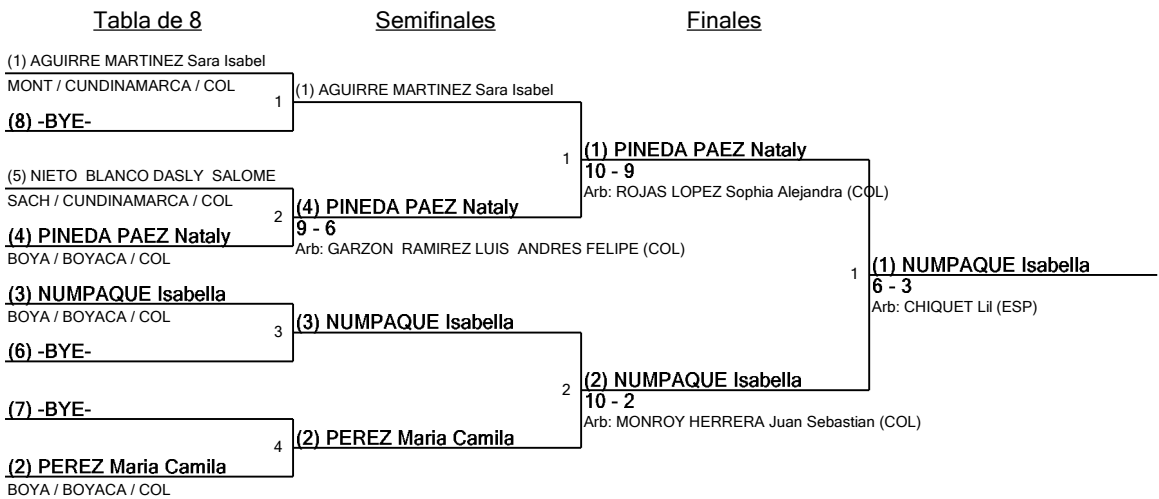

### Ronda #1 Resultados de la poule

**U11WE**

Torneo: Copa Nal M9-M11-M13 y Festival Nal infantil  
Fecha: domingo, 10 de abril de 2022 - 8:00 a. m.  
Documento FIE: FE\_FIE\_0007

<b>1</b>	<b>Pista 13</b>	Árbitro(s):
		MONROY HERRERA Juan Sebastian (GCFA / COL)

Nombre	Afiliación	#	1	2	3	4	5	V	V/M	TD	TR	Ind
NIETO BLANCO DASLY SALOME	SACH / CUNDINAMARCA / COL	1		D4	D2	D3	V5	1	0,25	14	19	-5
NUMPAQUE Isabella	BOYA / BOYACA / COL	2	V5		D3	V5	D3	2	0,50	16	15	1
PEREZ Maria Camila	BOYA / BOYACA / COL	3	V5	V4		D0	D4	2	0,50	13	11	2
PINEDA PAEZ Nataly	BOYA / BOYACA / COL	4	V5	D2	V1		D3	2	0,50	11	13	-2
AGUIRRE MARTINEZ Sara Isabel	MONT / CUNDINAMARCA / COL	5	D4	V5	V5	V5		3	0,75	19	15	4

## U-11 Espada Mujeres Siembra para Ronda #2 - ED

U11WE

Torneo: Copa Nal M9-M11-M13 y Festival Nal infantil  
Fecha: domingo, 10 de abril de 2022 - 8:00 a. m.  
Documento FIE: FE\_FIE\_0008

Siembra	Nombre	Club	División	País	V	V/M	TD	TR	Ind	Notas
1	AGUIRRE MARTINEZ Sara Isabel	MONT	CUNDINAMARCA	COL	3	0,75	19	15	+4	Avanzado
2	PEREZ Maria Camila	BOYA	BOYACA	COL	2	0,50	13	11	+2	Avanzado
3	NUMPAQUE Isabella	BOYA	BOYACA	COL	2	0,50	16	15	+1	Avanzado
4	PINEDA PAEZ Nataly	BOYA	BOYACA	COL	2	0,50	11	13	-2	Avanzado
5	NIETO BLANCO DASLY SALOME	SACH	CUNDINAMARCA	COL	1	0,25	14	19	-5	Avanzado

## U-11 Espada Mujeres Clasificación final

U11WE

Torneo: Copa Nal M9-M11-M13 y Festival Nal infantil  
Fecha: domingo, 10 de abril de 2022 - 8:00 a. m.  
Documento FIE: FE\_FIE\_0012

Lugar	Nombre	Clubes	División	País
1	NUMPAQUE Isabella	BOYA	BOYACA	COL
2	PINEDA PAEZ Nataly	BOYA	BOYACA	COL
3T	AGUIRRE MARTINEZ Sara Isabel	MONT	CUNDINAMARCA	COL
3T	PEREZ Maria Camila	BOYA	BOYACA	COL
5	NIETO BLANCO DASLY SALOME	SACH	CUNDINAMARCA	COL