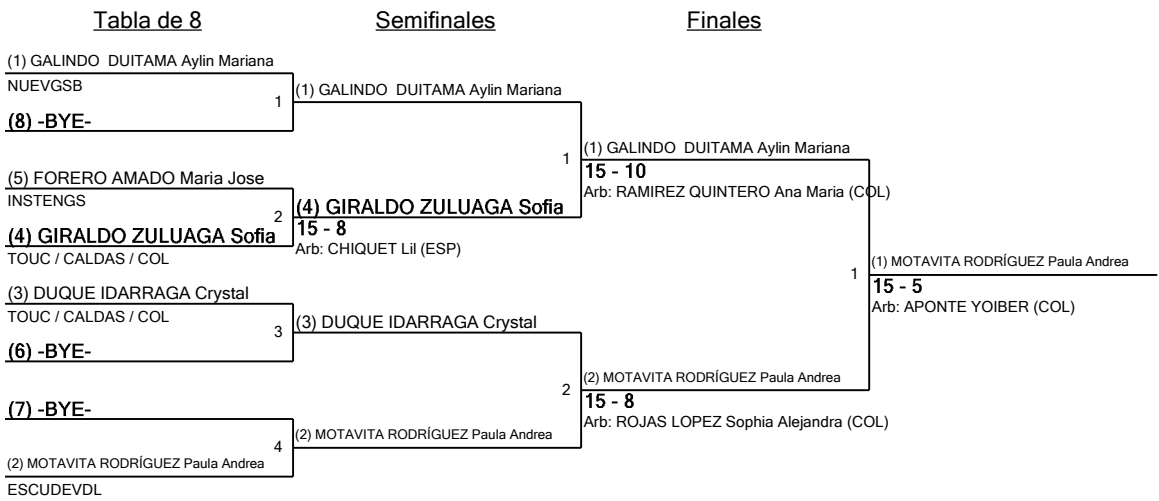

### Ronda #1 Resultados de la poule

**U13WE**

Torneo: Copa Nal M9-M11-M13 y Festival Nal infantil  
Fecha: domingo, 10 de abril de 2022 - 8:00 a. m.  
Documento FIE: FE\_FIE\_0007

<b>1</b>	<b>Pista 6</b>	Árbitro(s): PRIETO FABIAN (TOLIMA / COL)
----------	----------------	---

Nombre	Afiliación	#	1	2	3	4	5	V	V/M	TD	TR	Ind
DUQUE IDARRAGA Crystal	TOUC / CALDAS / COL	1		D3	V5	D3	D4	1	0,25	15	18	-3
GIRALDO ZULUAGA Sofia	TOUC / CALDAS / COL	2	V5		D4	D2	D3	1	0,25	14	18	-4
FORERO AMADO Maria Jose	INSTENGS	3	D3	V5		D0	D0	1	0,25	8	19	-11
MOTAVITA RODRÍGUEZ Paula Andrea	ESCUDEVDL	4	V5	V5	V5		D3	3	0,75	18	9	9
GALINDO DUITAMA Aylin Mariana	NUEVGSB	5	V5	V5	V5	V4		4	1,00	19	10	9

## U-13 Espada Mujeres Siembra para Ronda #2 - ED

U13WE

Torneo: Copa Nal M9-M11-M13 y Festival Nal infantil  
Fecha: domingo, 10 de abril de 2022 - 8:00 a. m.  
Documento FIE: FE\_FIE\_0008

Siembra	Nombre	Club	División	País	V	V/M	TD	TR	Ind	Notas
1	GALINDO DUITAMA Aylin Mariana	NUEVGSB			4	1,00	19	10	+9	Avanzado
2	MOTAVITA RODRIGUEZ Paula Andrea	ESCUDEVDL			3	0,75	18	9	+9	Avanzado
3	DUQUE IDARRAGA Crystal	TOUC	CALDAS	COL	1	0,25	15	18	-3	Avanzado
4	GIRALDO ZULUAGA Sofia	TOUC	CALDAS	COL	1	0,25	14	18	-4	Avanzado
5	FORERO AMADO Maria Jose	INSTENGs			1	0,25	8	19	-11	Avanzado

## U-13 Espada Mujeres Clasificación final

**U13WE**

Torneo: Copa Nal M9-M11-M13 y Festival Nal infantil  
Fecha: domingo, 10 de abril de 2022 - 8:00 a. m.  
Documento FIE: FE\_FIE\_0012

Lugar	Nombre	Clubes	División	País
1	MOTAVITA RODRIGUEZ Paula Andrea	ESCUDEVDL		
2	GALINDO DUITAMA Aylin Mariana	NUEVGSB		
3T	GIRALDO ZULUAGA Sofia	TOUC	CALDAS	COL
3T	DUQUE IDARRAGA Crystal	TOUC	CALDAS	COL
5	FORERO AMADO Maria Jose	INSTENGS		