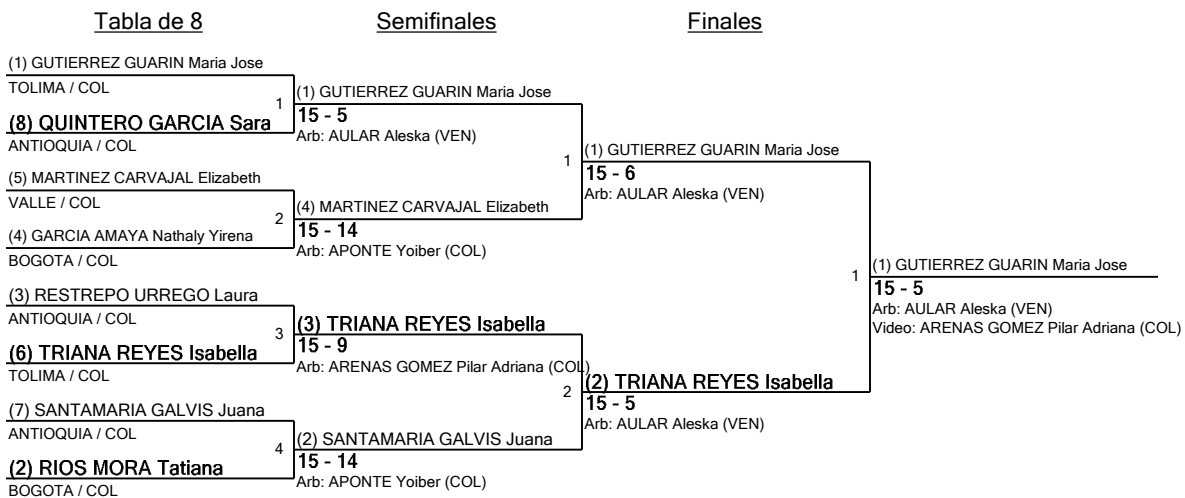

Cadet Sable Mujeres - Ronda #2 - ED (Tabla de 8)

Cadet Sable Mujeres

Clasificación final

Torneo: Gran Campeonato Nacional Precadetes, Cadetes y Juvenil
Fecha: viernes, 5 de agosto de 2022 - 3:00 p. m.
Documento FIE: FE_FIE_0012

CDTWS

Lugar	Nombre	División	País
1	GUTIERREZ GUARIN Maria Jose	TOLIMA	COL
2	TRIANA REYES Isabella	TOLIMA	COL
3T	MARTINEZ CARVAJAL Elizabeth	VALLE	COL
3T	SANTAMARIA GALVIS Juana	ANTIOQUIA	COL
5T	RIOS MORA Tatiana	BOGOTA	COL
5T	RESTREPO URREGO Laura	ANTIOQUIA	COL
7	GARCIA AMAYA Nathaly Yirena	BOGOTA	COL
8	QUINTERO GARCIA Sara	ANTIOQUIA	COL
9	GALINDO PALACIOS Caroline Natalia	VALLE	COL
10	PAZ PÉREZ Genesis Dannelis	BOGOTA	COL
11	LUCUMI LUNA Adriana	VALLE	COL
12	SANCHEZ CALDERON Maria Camila	BOGOTA	COL
13	MARTINEZ YEPES Isabela	ANTIOQUIA	COL
14	MONTERO GAMBOA Isabela	BOGOTA	COL
15	GONZALEZ LONDONO Alexandra	VALLE	COL
16	RODRIGUEZ ACOSTA Isabela Sofia	TOLIMA	COL
17	NIÑO VILLARRAGA Sara Isabela	BOGOTA	COL
18	BECERRA TABARES Danna Isabella	VALLE	COL
19	DELCORRAL GALINDO Violeth	VALLE	COL