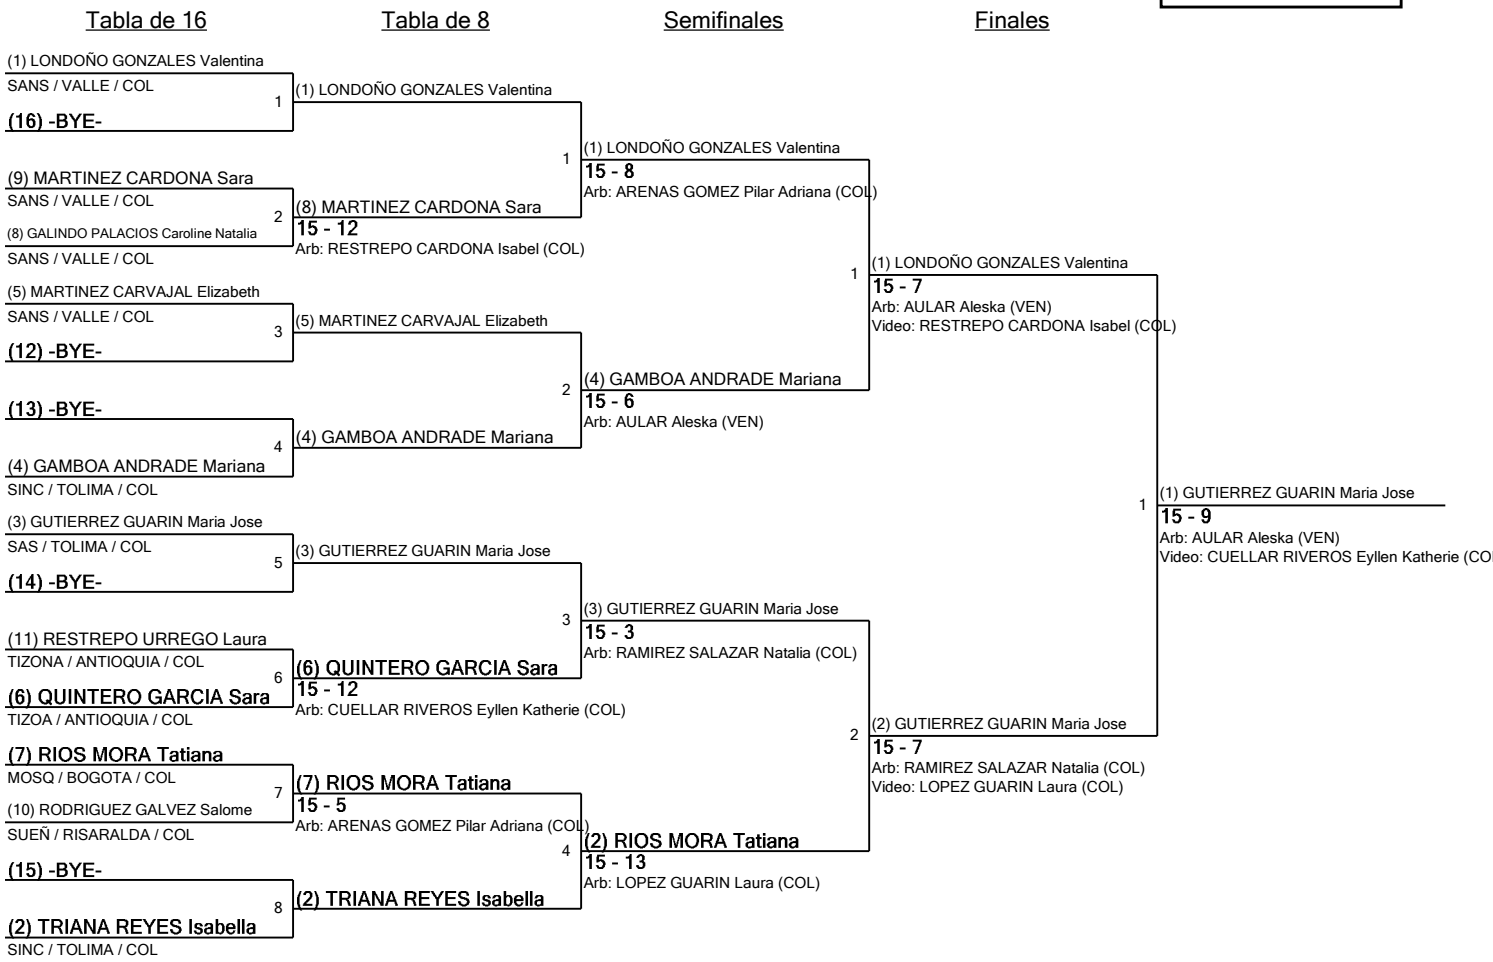

Cadet Sable Mujeres

Clasificación final

CDTWS

Torneo: Gran Campeonato Nal Precadetes, Cadetes y Juvenil
Fecha: viernes, 6 de agosto de 2021 - 3:30 p. m.
Documento FIE: FE_FIE_0012

Lugar	Nombre	Clubes	División	País
1	GUTIERREZ GUARIN Maria Jose	SAS	TOLIMA	COL
2	LONDOÑO GONZALES Valentina	SANS	VALLE	COL
3T	GAMBOA ANDRADE Mariana	SINC	TOLIMA	COL
3T	RIOS MORA Tatiana	MOSQ	BOGOTA	COL
5	TRIANA REYES Isabella	SINC	TOLIMA	COL
6	MARTINEZ CARVAJAL Elizabeth	SANS	VALLE	COL
7	QUINTERO GARCIA Sara	TIZOA	ANTIOQUIA	COL
8	MARTINEZ CARDONA Sara	SANS	VALLE	COL
9	GALINDO PALACIOS Caroline Natalia	SANS	VALLE	COL
10	RODRIGUEZ GALVEZ Salome	SUEN	RISARALDA	COL
11	RESTREPO URREGO Laura	TIZONA	ANTIOQUIA	COL