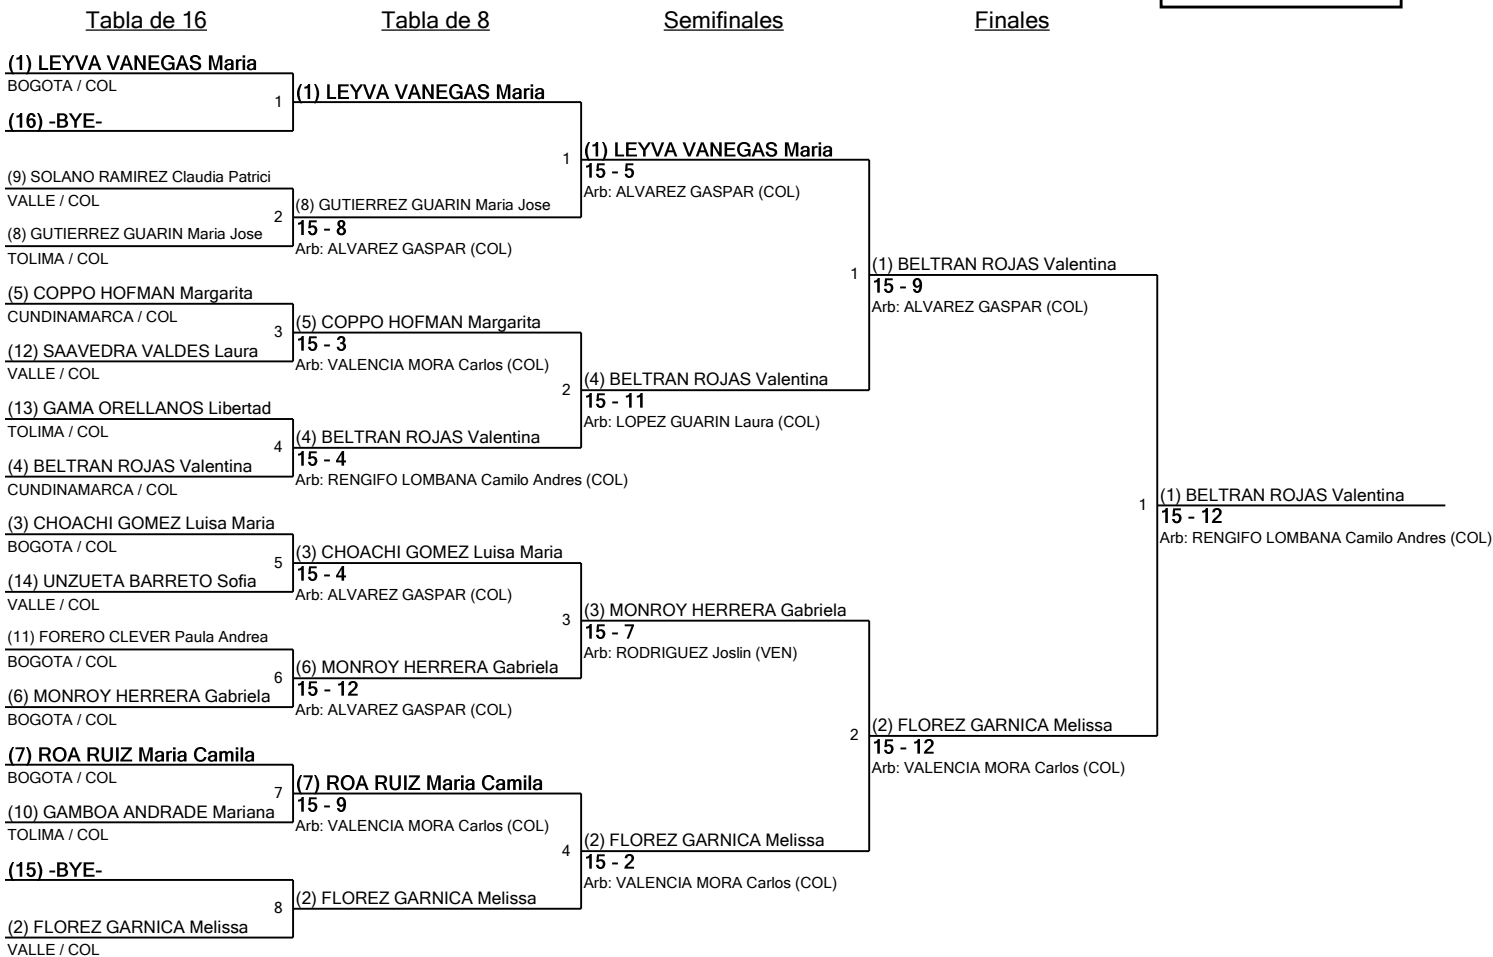

Cadet Sable Mujeres

Clasificación final

Torneo: Gran Campeonato Nal Infantil, Precadete, Cadete y Juvenil.-Tocancipá 16 al 18 Ag 2019
Fecha: sábado, 17 de agosto de 2019 - 11:00 a. m.
Documento FIE: FE_FIE_0012

Lugar	Nombre	División	País
1	BELTRAN ROJAS Valentina	CUNDINAMARCA	COL
2	FLOREZ GARNICA Melissa	VALLE	COL
3T	MONROY HERRERA Gabriela	BOGOTA	COL
3T	LEYVA VANEGAS María	BOGOTA	COL
5	CHOACHI GOMEZ Luisa Maria	BOGOTA	COL
6	COPPO HOFMAN Margarita	CUNDINAMARCA	COL
7	ROA RUIZ Maria Camila	BOGOTA	COL
8	GUTIERREZ GUARIN María Jose	TOLIMA	COL
9	SOLANO RAMIREZ Claudia Patrici	VALLE	COL
10	GAMBOA ANDRADE Mariana	TOLIMA	COL
11T	SAAVEDRA VALDES Laura	VALLE	COL
11T	FORERO CLEVER Paula Andrea	BOGOTA	COL
13	GAMA ORELLANOS Libertad	TOLIMA	COL
14	UNZUETA BARRETO Sofia	VALLE	COL