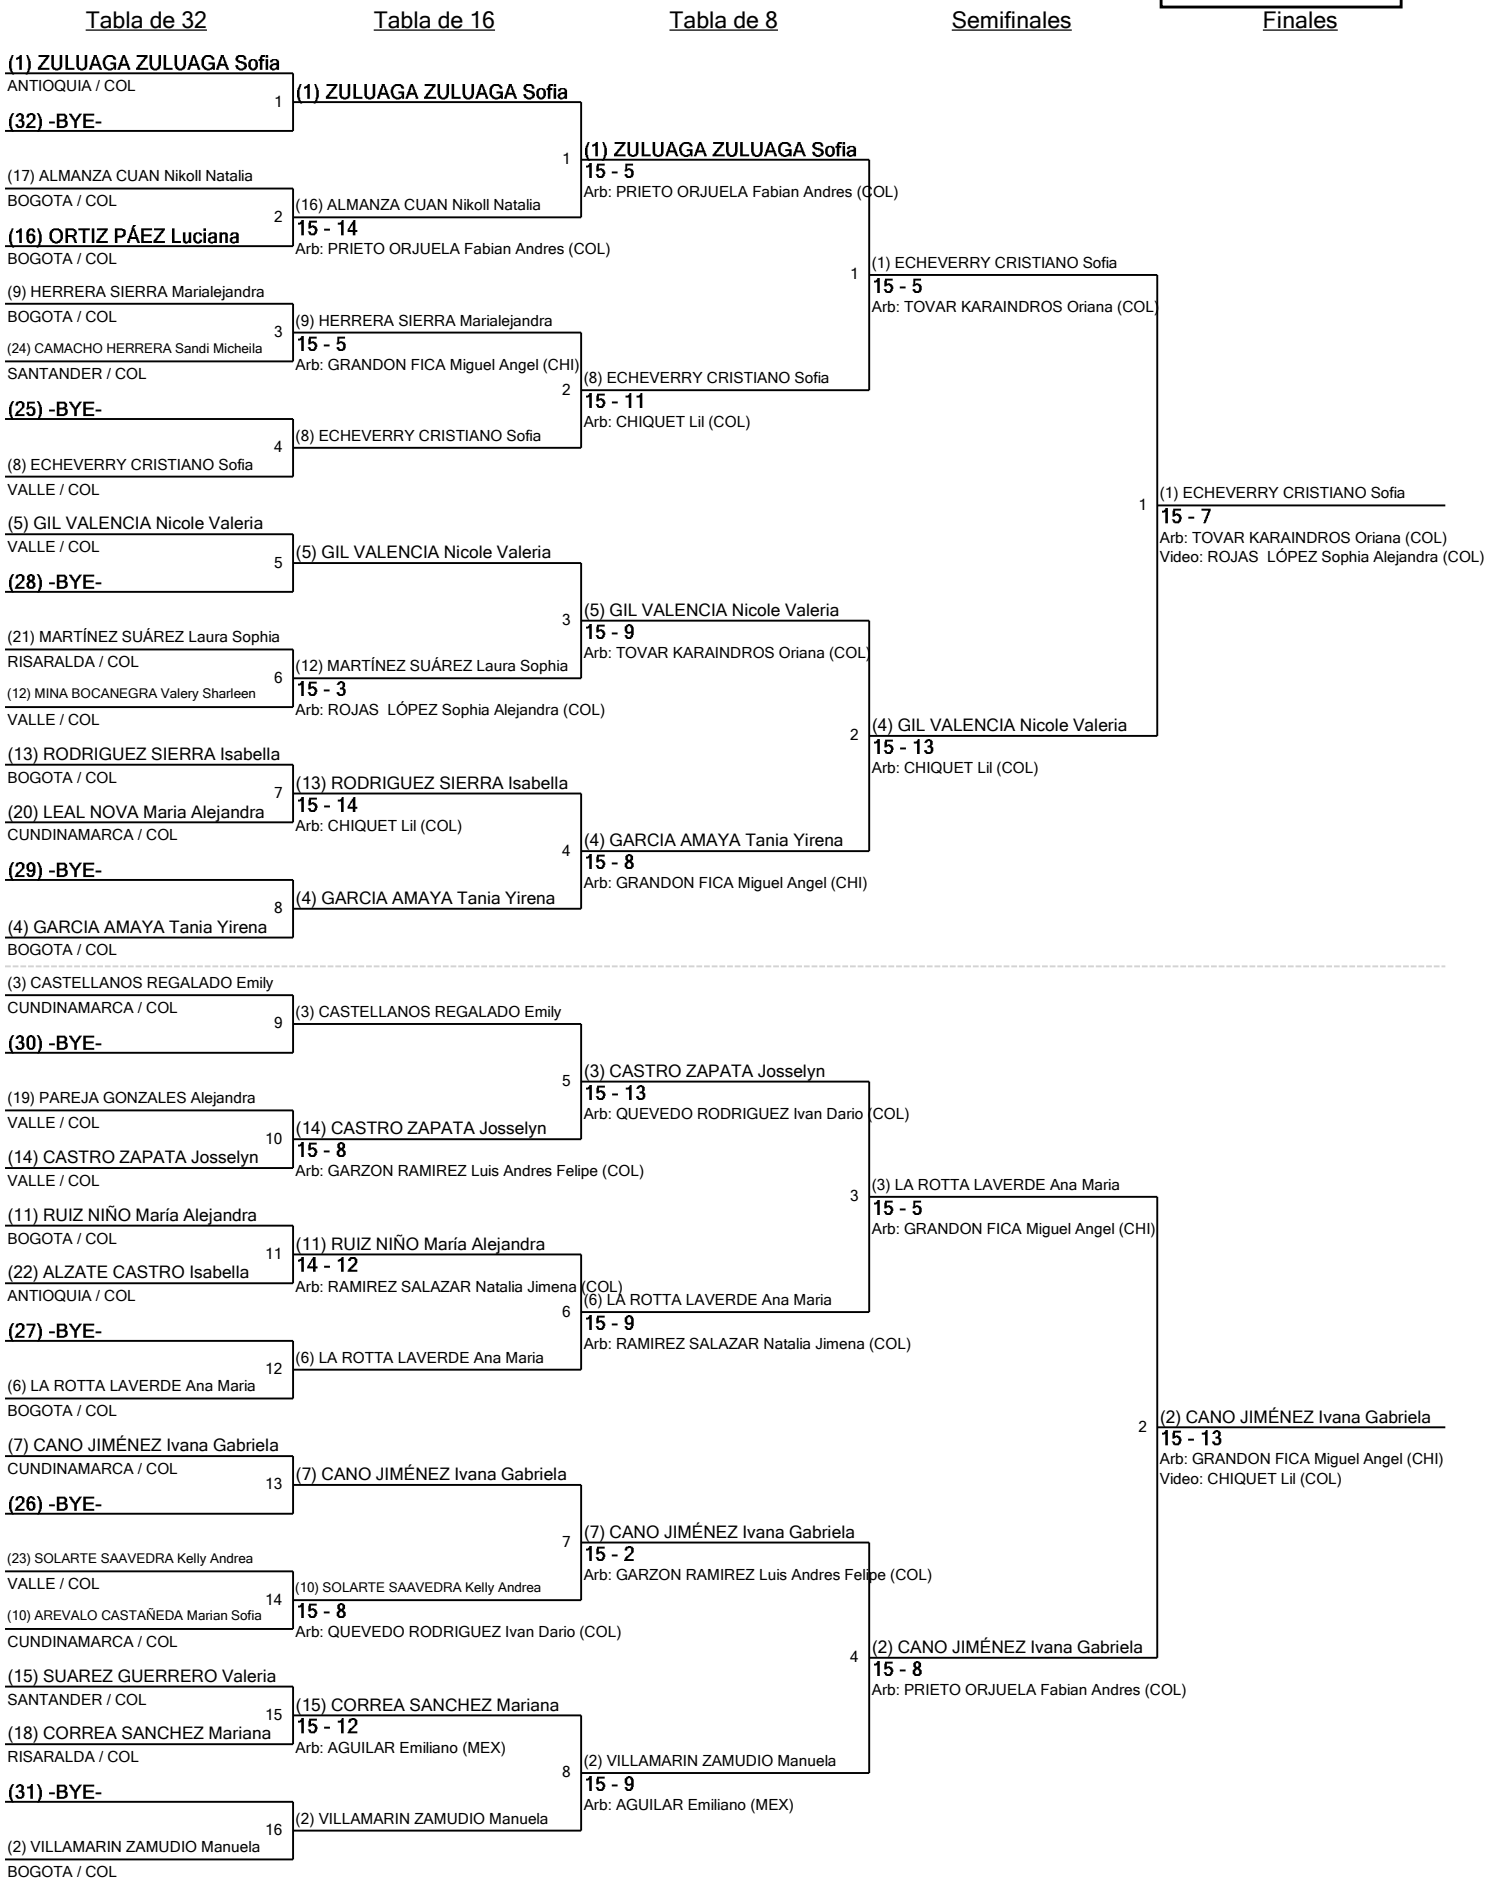

Tabla de 8	Semifinales	Finales
<p>(1) ZULUAGA ZULUAGA Sofia ANTIOQUIA / COL</p> <p>(8) ECHEVERRY CRISTIANO Sofia VALLE / COL</p> <p>(5) GIL VALENCIA Nicole Valeria VALLE / COL</p> <p>(4) GARCIA AMAYA Tania Yirena BOGOTA / COL</p> <p>(3) CASTRO ZAPATA Josselyn VALLE / COL</p> <p>(6) LA ROTTA LAVERDE Ana Maria BOGOTA / COL</p> <p>(7) CANO JIMÉNEZ Ivana Gabriela CUNDINAMARCA / COL</p> <p>(2) VILLAMARIN ZAMUDIO Manuela BOGOTA / COL</p>	<p>(1) ECHEVERRY CRISTIANO Sofia <b>15 - 5</b> Arb: TOVAR KARAINDROS Oriana (COL)</p> <p>(4) GIL VALENCIA Nicole Valeria <b>15 - 13</b> Arb: CHIQUET Lil (COL)</p> <p>(3) LA ROTTA LAVERDE Ana Maria <b>15 - 5</b> Arb: GRANDON FICA Miguel Angel (CHI)</p> <p>(2) CANO JIMÉNEZ Ivana Gabriela <b>15 - 8</b> Arb: PRIETO ORJUELA Fabian Andres (COL)</p>	<p>(1) ECHEVERRY CRISTIANO Sofia <b>15 - 7</b> Arb: TOVAR KARAINDROS Oriana (COL) Video: ROJAS LÓPEZ Sophia Alejandra (COL)</p> <p>(1) CANO JIMÉNEZ Ivana Gabriela <b>12 - 11</b> Arb: GRANDON FICA Miguel Angel (CHI) Video: CHIQUET Lil (COL)</p> <p>(2) CANO JIMÉNEZ Ivana Gabriela <b>15 - 13</b> Arb: GRANDON FICA Miguel Angel (CHI) Video: CHIQUET Lil (COL)</p>