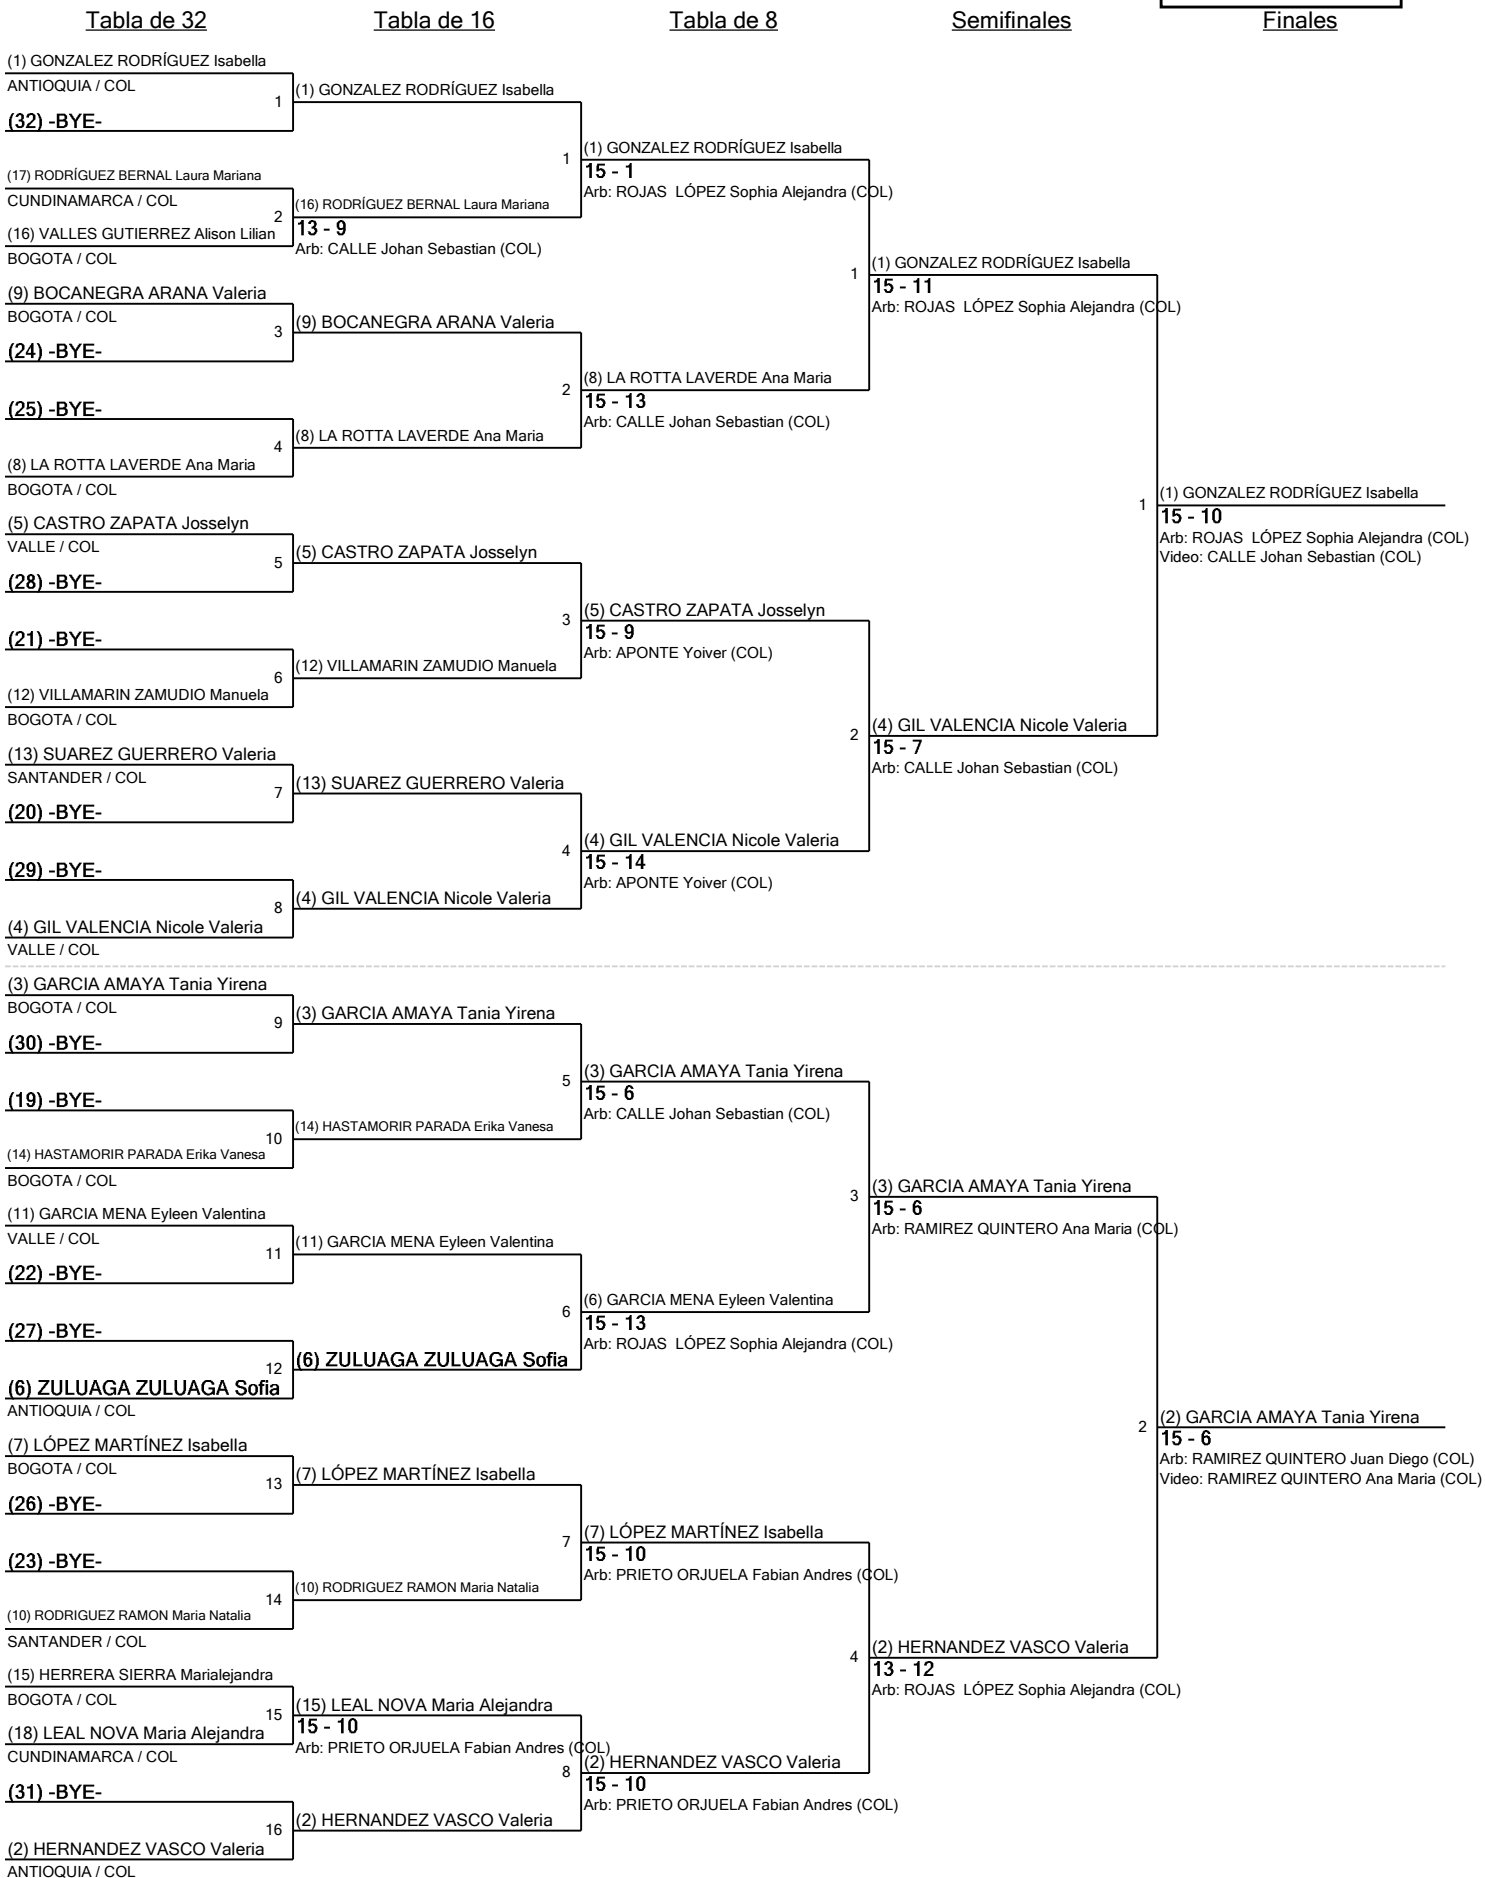

Tabla de 8	Semifinales	Finales
(1) GONZALEZ RODRÍGUEZ Isabella ANTIOQUIA / COL	(1) GONZALEZ RODRÍGUEZ Isabella 15 - 11 Arb: ROJAS LÓPEZ Sophia Alejandra (COL)	(1) GONZALEZ RODRÍGUEZ Isabella 15 - 10 Arb: ROJAS LÓPEZ Sophia Alejandra (COL) Video: CALLE Johan Sebastian (COL)
(8) LA ROTTA LAVERDE Ana Maria BOGOTA / COL		
(5) CASTRO ZAPATA Josselyn VALLE / COL	(4) GIL VALENCIA Nicole Valeria 15 - 7 Arb: CALLE Johan Sebastian (COL)	
(4) GIL VALENCIA Nicole Valeria VALLE / COL		(1) GONZALEZ RODRÍGUEZ Isabella 15 - 6 Arb: VELASCO PARRA Luis Fernando (COL) Video: RAMIREZ QUINTERO Juan Diego (COL)
(3) GARCIA AMAYA Tania Yirena BOGOTA / COL	(3) GARCIA AMAYA Tania Yirena 15 - 6 Arb: RAMIREZ QUINTERO Ana Maria (COL)	
(6) GARCIA MENA Eyleen Valentina VALLE / COL	(2) GARCIA AMAYA Tania Yirena 15 - 6 Arb: RAMIREZ QUINTERO Juan Diego (COL) Video: RAMIREZ QUINTERO Ana Maria (COL)	
(7) LÓPEZ MARTÍNEZ Isabella BOGOTA / COL	(2) HERNANDEZ VASCO Valeria 13 - 12 Arb: ROJAS LÓPEZ Sophia Alejandra (COL)	
(2) HERNANDEZ VASCO Valeria ANTIOQUIA / COL		