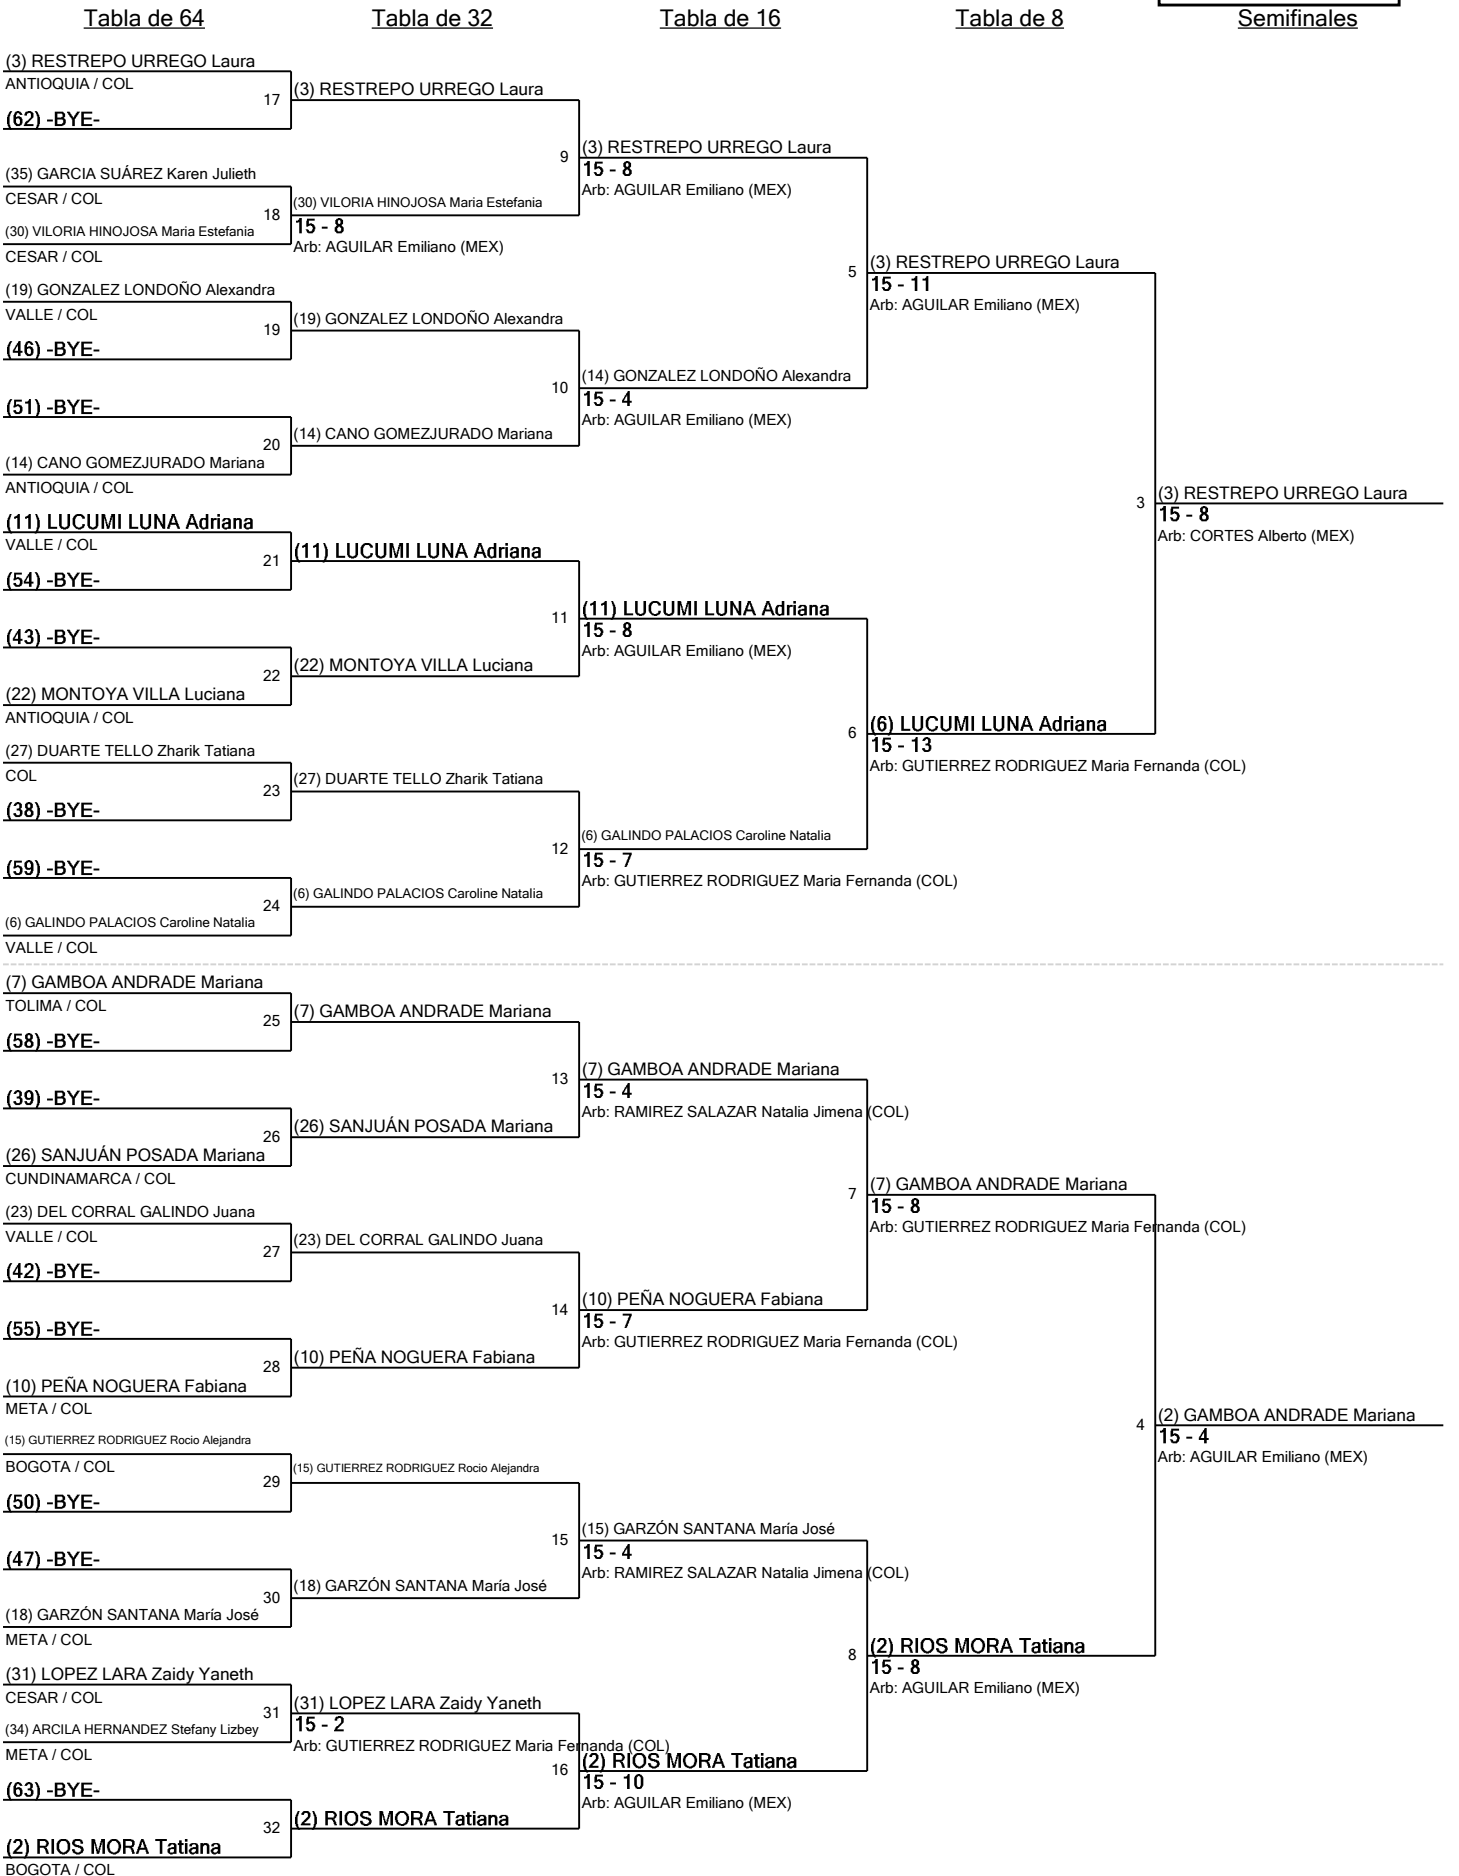

Junior Sable Mujeres - Ronda #2 - ED (Tabla de 64)

Junior Sable Mujeres - Ronda #2 - ED (Tabla de 64)

Tabla de 8

Semifinales

Finales

(1) MARTINEZ CARVAJAL Elizabeth

VALLE / COL

(8) TRIANA REYES Isabella