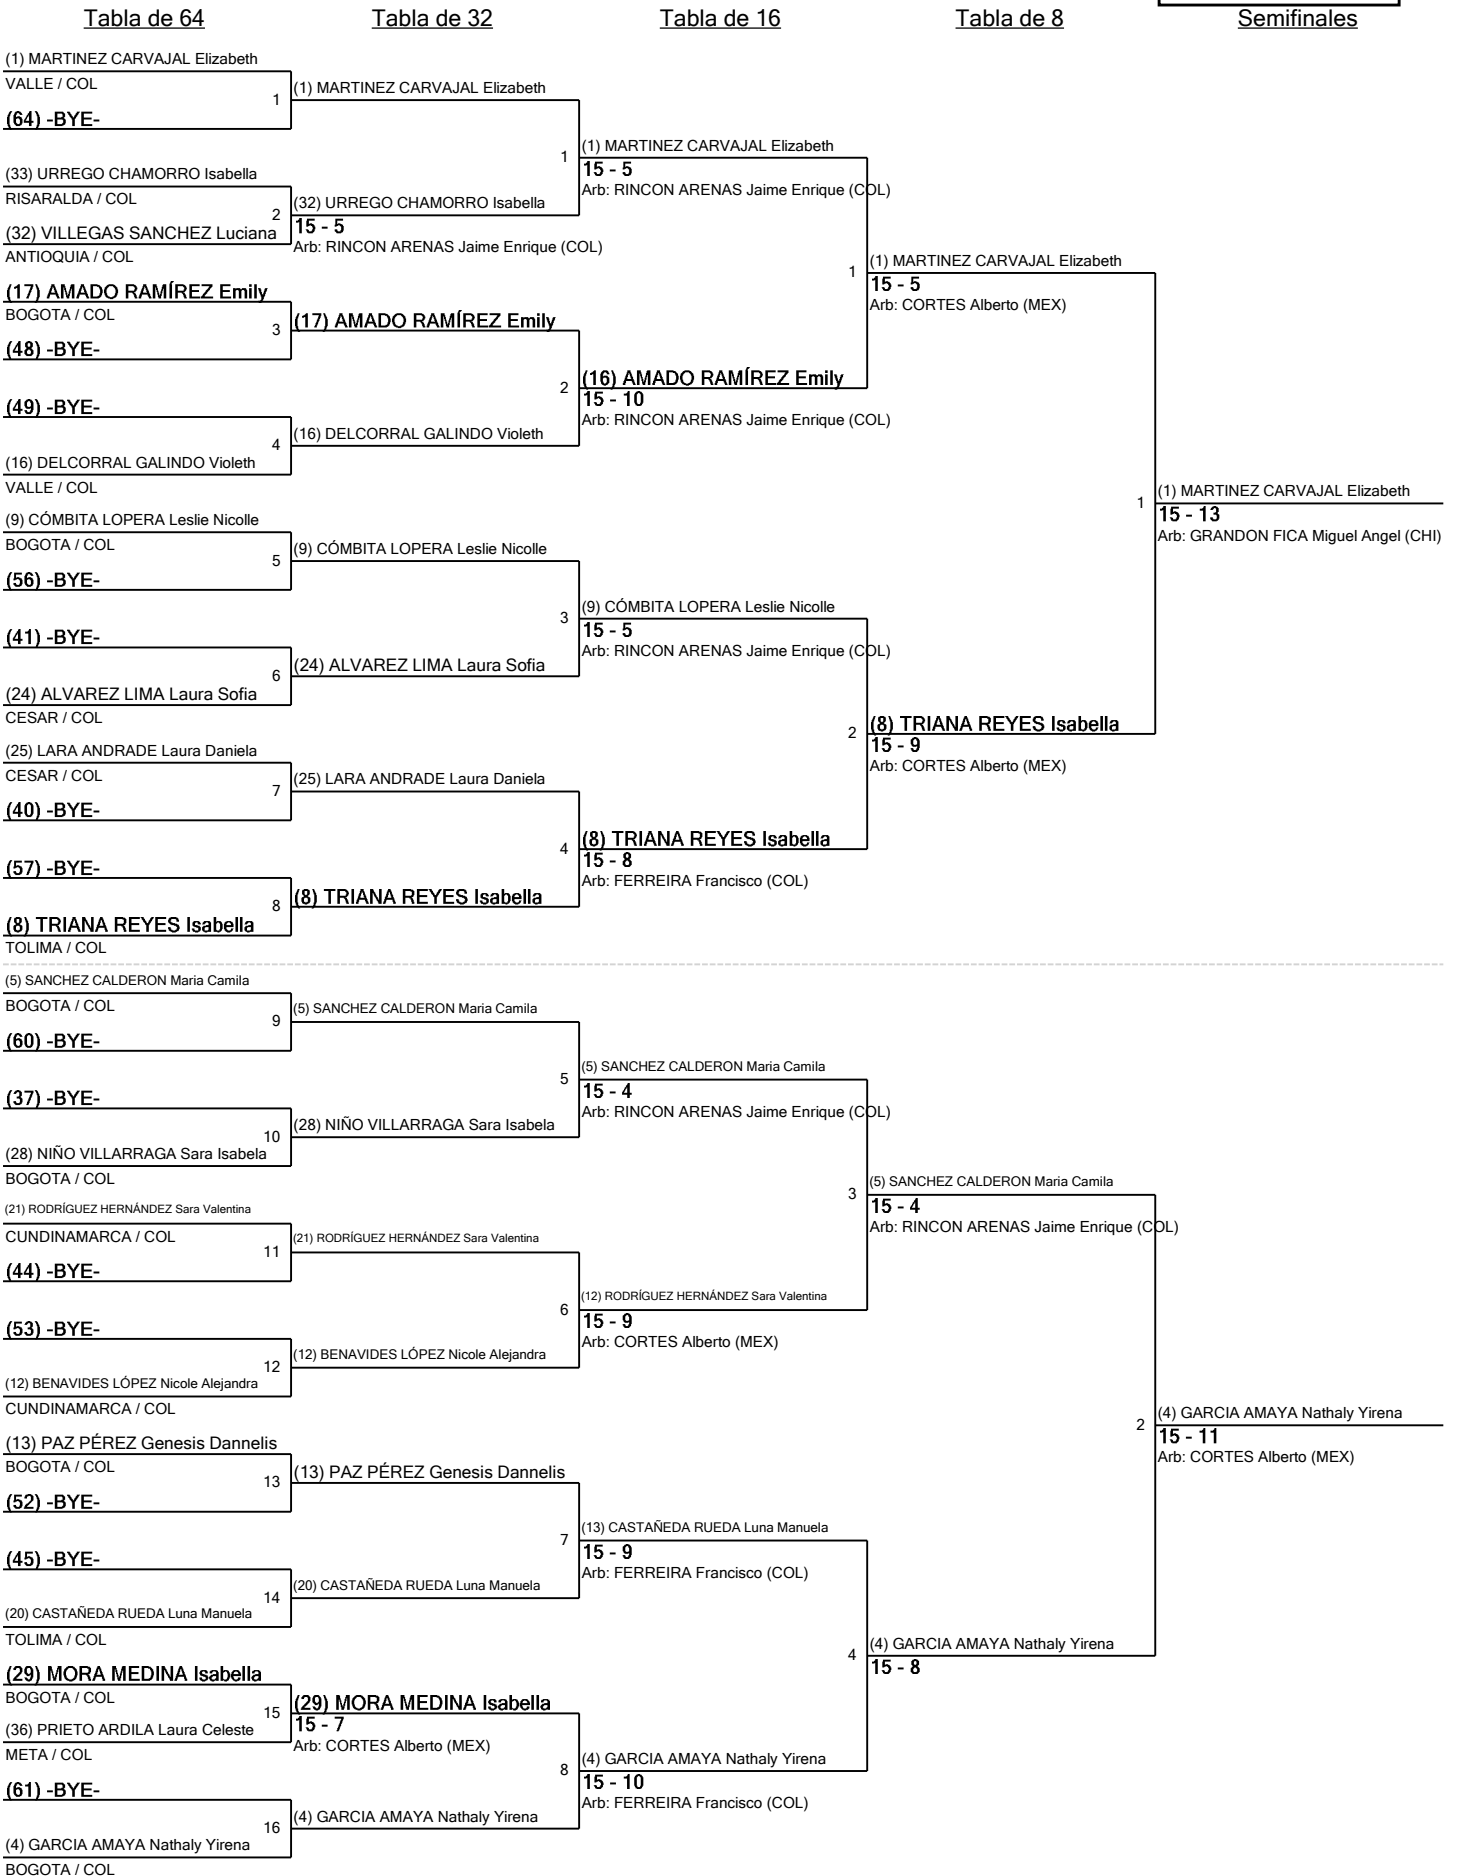

Junior Sable Mujeres

Siembra para Ronda #2 - ED

Torneo: Gran Campeonato Nacional M9,M11,M13,M15,Cadete, Juvenil y Mayores - 2024
Fecha: lunes, 5 de agosto de 2024 - 12:00 p. m.
Documento FIE: FE_FIE_0008

Siembra	Nombre	División	País	V	V/M	TD	TR	Ind	Notas
1	MARTINEZ CARVAJAL Elizabeth	VALLE	COL	5	1,00	25	5	+20	Avanzado
2	RIOS MORA Tatiana	BOGOTA	COL	5	1,00	25	6	+19	Avanzado
3	RESTREPO URREGO Laura	ANTIOQUIA	COL	5	1,00	25	7	+18	Avanzado
4	GARCIA AMAYA Nathaly Yirena	BOGOTA	COL	5	1,00	25	11	+14	Avanzado
5	SANCHEZ CALDERON Maria Camila	BOGOTA	COL	4	0,80	23	8	+15	Avanzado
6	GALINDO PALACIOS Caroline Natalia	VALLE	COL	4	0,80	22	8	+14	Avanzado
7	GAMBOA ANDRADE Mariana	TOLIMA	COL	4	0,80	24	11	+13	Avanzado
8	TRIANA REYES Isabella	TOLIMA	COL	4	0,80	23	10	+13	Avanzado
9	CÓMBITA LOPERA Leslie Nicolle	BOGOTA	COL	4	0,80	22	11	+11	Avanzado
10	PEÑA NOGUERA Fabiana	META	COL	4	0,80	22	13	+9	Avanzado
11	LUCUMI LUNA Adriana	VALLE	COL	4	0,80	20	11	+9	Avanzado
12	BENAVIDES LÓPEZ Nicole Alejandra	CUNDINAMARCA	COL	4	0,80	21	15	+6	Avanzado
13	PAZ PÉREZ Genesis Dannelis	BOGOTA	COL	4	0,80	20	14	+6	Avanzado
14	CANO GOMEZJURADO Mariana	ANTIOQUIA	COL	3	0,60	21	18	+3	Avanzado
15T	DELCORRAL GALINDO Violeth	VALLE	COL	3	0,60	19	17	+2	Avanzado
15T	GUTIERREZ RODRIGUEZ Rocio Alejandra	BOGOTA	COL	3	0,60	19	17	+2	Avanzado
17	AMADO RAMIREZ Emily	BOGOTA	COL	3	0,60	16	14	+2	Avanzado
18	GARZÓN SANTANA María José	META	COL	3	0,60	16	18	-2	Avanzado
19	GONZALEZ LONDOÑO Alexandra	VALLE	COL	2	0,40	22	17	+5	Avanzado
20	CASTAÑEDA RUEDA Luna Manuela	TOLIMA	COL	2	0,40	16	17	-1	Avanzado
21	RODRÍGUEZ HERNÁNDEZ Sara Valentina	CUNDINAMARCA	COL	2	0,40	15	16	-1	Avanzado
22	MONTOYA VILLA Luciana	ANTIOQUIA	COL	2	0,40	14	16	-2	Avanzado
23	DEL CORRAL GALINDO Juana	VALLE	COL	2	0,40	15	19	-4	Avanzado
24	ALVAREZ LIMA Laura Sofia	CESAR	COL	1	0,20	16	23	-7	Avanzado
25	LARA ANDRADE Laura Daniela	CESAR	COL	1	0,20	14	22	-8	Avanzado
26	SANJUAN POSADA Mariana	CUNDINAMARCA	COL	1	0,20	12	20	-8	Avanzado
27	DUARTE TELLO Zharik Tatiana		COL	1	0,20	12	22	-10	Avanzado
28	NIÑO VILLARRAGA Sara Isabela	BOGOTA	COL	1	0,20	13	24	-11	Avanzado
29	MORA MEDINA Isabella	BOGOTA	COL	1	0,20	12	23	-11	Avanzado
30	VILORIA HINOJOSA María Estefania	CESAR	COL	1	0,20	10	21	-11	Avanzado
31T	VILLEGAS SANCHEZ Luciana	ANTIOQUIA	COL	1	0,20	11	23	-12	Avanzado
31T	LOPEZ LARA Zaidy Yaneth	CESAR	COL	1	0,20	11	23	-12	Avanzado
33	URREGO CHAMORRO Isabella	RISARALDA	COL	0	0,00	7	25	-18	Avanzado
34	ARCILA HERNANDEZ Stefany Lizbey	META	COL	0	0,00	5	25	-20	Avanzado
35	GARCIA SUÁREZ Karen Julieth	CESAR	COL	0	0,00	4	25	-21	Avanzado
36	PRIETO ARDILA Laura Celeste	META	COL	0	0,00	3	25	-22	Avanzado

Junior Sable Mujeres - Ronda #2 - ED (Tabla de 64)