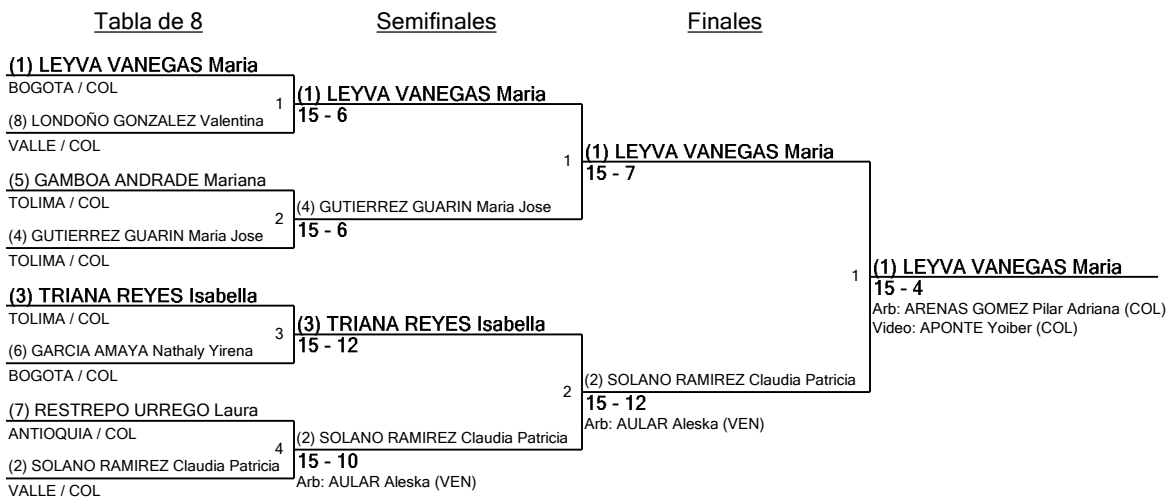

Junior Sable Mujeres - Ronda #2 - ED (Tabla de 8)

Junior Sable Mujeres

Clasificación final

Torneo: Gran Campeonato Nacional Precadetes, Cadetes y Juvenil
Fecha: sábado, 6 de agosto de 2022 - 1:00 p. m.
Documento FIE: FE_FIE_0012

JRWS

Lugar	Nombre	División	País
1	LEYVA VANEGAS Maria	BOGOTA	COL
2	SOLANO RAMIREZ Claudia Patricia	VALLE	COL
3T	GUTIERREZ GUARIN Maria Jose	TOLIMA	COL
3T	TRIANA REYES Isabella	TOLIMA	COL
5	GARCIA AMAYA Nathaly Yirena	BOGOTA	COL
6	RESTREPO URREGO Laura	ANTIOQUIA	COL
7	LONDONO GONZALEZ Valentina	VALLE	COL
8	GAMBOA ANDRADE Mariana	TOLIMA	COL
9	CHOACHI GOMEZ Luisa Maria	BOGOTA	COL
10	RIOS MORA Tatiana	BOGOTA	COL
11	PAZ PÉREZ Genesis Dannelis	BOGOTA	COL
12	MARTINEZ CARVAJAL Elizabeth	VALLE	COL
13	LUCUMI LUNA Adriana	VALLE	COL
14	GALINDO PALACIOS Caroline Natalia	VALLE	COL
15	SANCHEZ CALDERON Maria Camila	BOGOTA	COL
16	MARTINEZ YEPES Isabela	ANTIOQUIA	COL
17	RODRIGUEZ ACOSTA Isabela Sofia	TOLIMA	COL
18	CHATE JIMENEZ Asly Juliet	VALLE	COL
19	GONZALEZ LONDONO Alexandra	VALLE	COL
20	PEÑA NOGUERA Fabiana	META	COL
21	CANO CRUZ Zharick Hasleidy	ANTIOQUIA	COL
22	DELCORRAL GALINDO Violeth	VALLE	COL