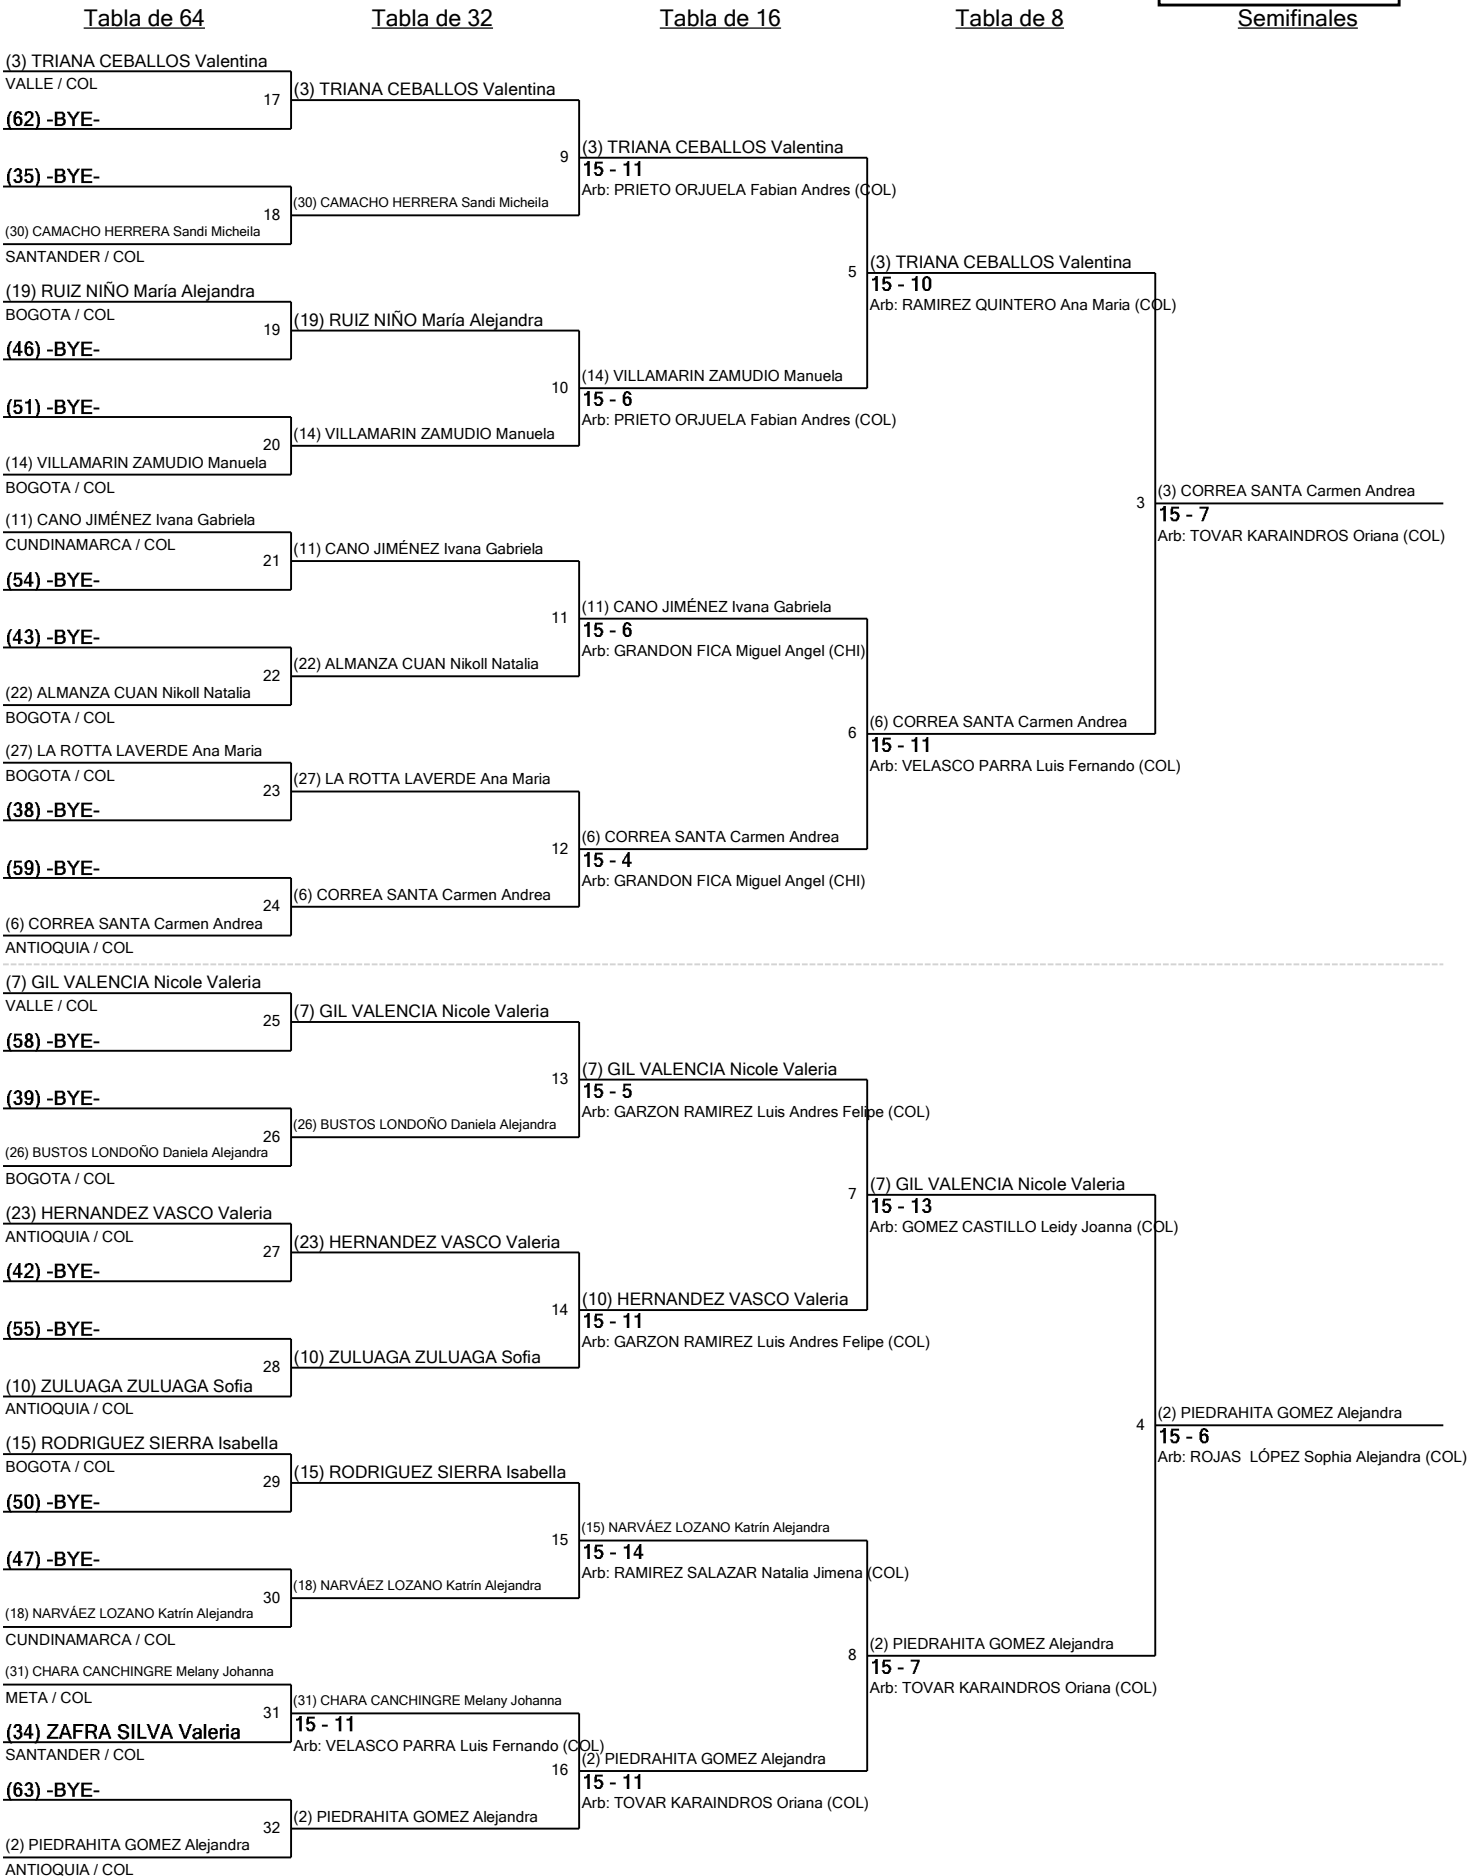

Junior Espada Mujeres - Ronda #2 - ED (Tabla de 64)

Junior Espada Mujeres - Ronda #2 - ED (Tabla de 64)

Tabla de 8

Semifinales

Finales

(1) GARCIA AMAYA Tania Yirena BOGOTA / COL	1	(1) MALAGON CAMPOS Isabella 15 - 8 Arb: GOMEZ CASTILLO Leidy Joanna (COL)	(1) CASTRO NIAMPIRA Paula Isabella 15 - 14 Arb: SANCHEZ MONTOYA Juan David (COL) Video: GOMEZ CASTILLO Leidy Joanna (COL)
(8) MALAGON CAMPOS Isabella CUNDINAMARCA / COL			
(5) CASTRO NIAMPIRA Paula Isabella CUNDINAMARCA / COL	2	(4) CASTRO NIAMPIRA Paula Isabella 9 - 8 Arb: SANCHEZ MONTOYA Juan David (COL)	
(4) GONZALEZ RODRÍGUEZ Isabella ANTIOQUIA / COL			
(3) TRIANA CEBALLOS Valentina VALLE / COL	3	(3) CORREA SANTA Carmen Andrea 15 - 7 Arb: TOVAR KARAINDROS Oriana (COL)	(1) CORREA SANTA Carmen Andrea 15 - 10 Arb: VELASCO PARRA Luis Fernando (COL) Video: ROJAS LÓPEZ Sophia Alejandra (COL)
(6) CORREA SANTA Carmen Andrea ANTIOQUIA / COL			
(7) GIL VALENCIA Nicole Valeria VALLE / COL	4	(2) PIEDRAHITA GOMEZ Alejandra 15 - 6 Arb: ROJAS LÓPEZ Sophia Alejandra (COL)	(2) CORREA SANTA Carmen Andrea 15 - 9 Arb: VELASCO PARRA Luis Fernando (COL) Video: ROJAS LÓPEZ Sophia Alejandra (COL)
(2) PIEDRAHITA GOMEZ Alejandra ANTIOQUIA / COL			