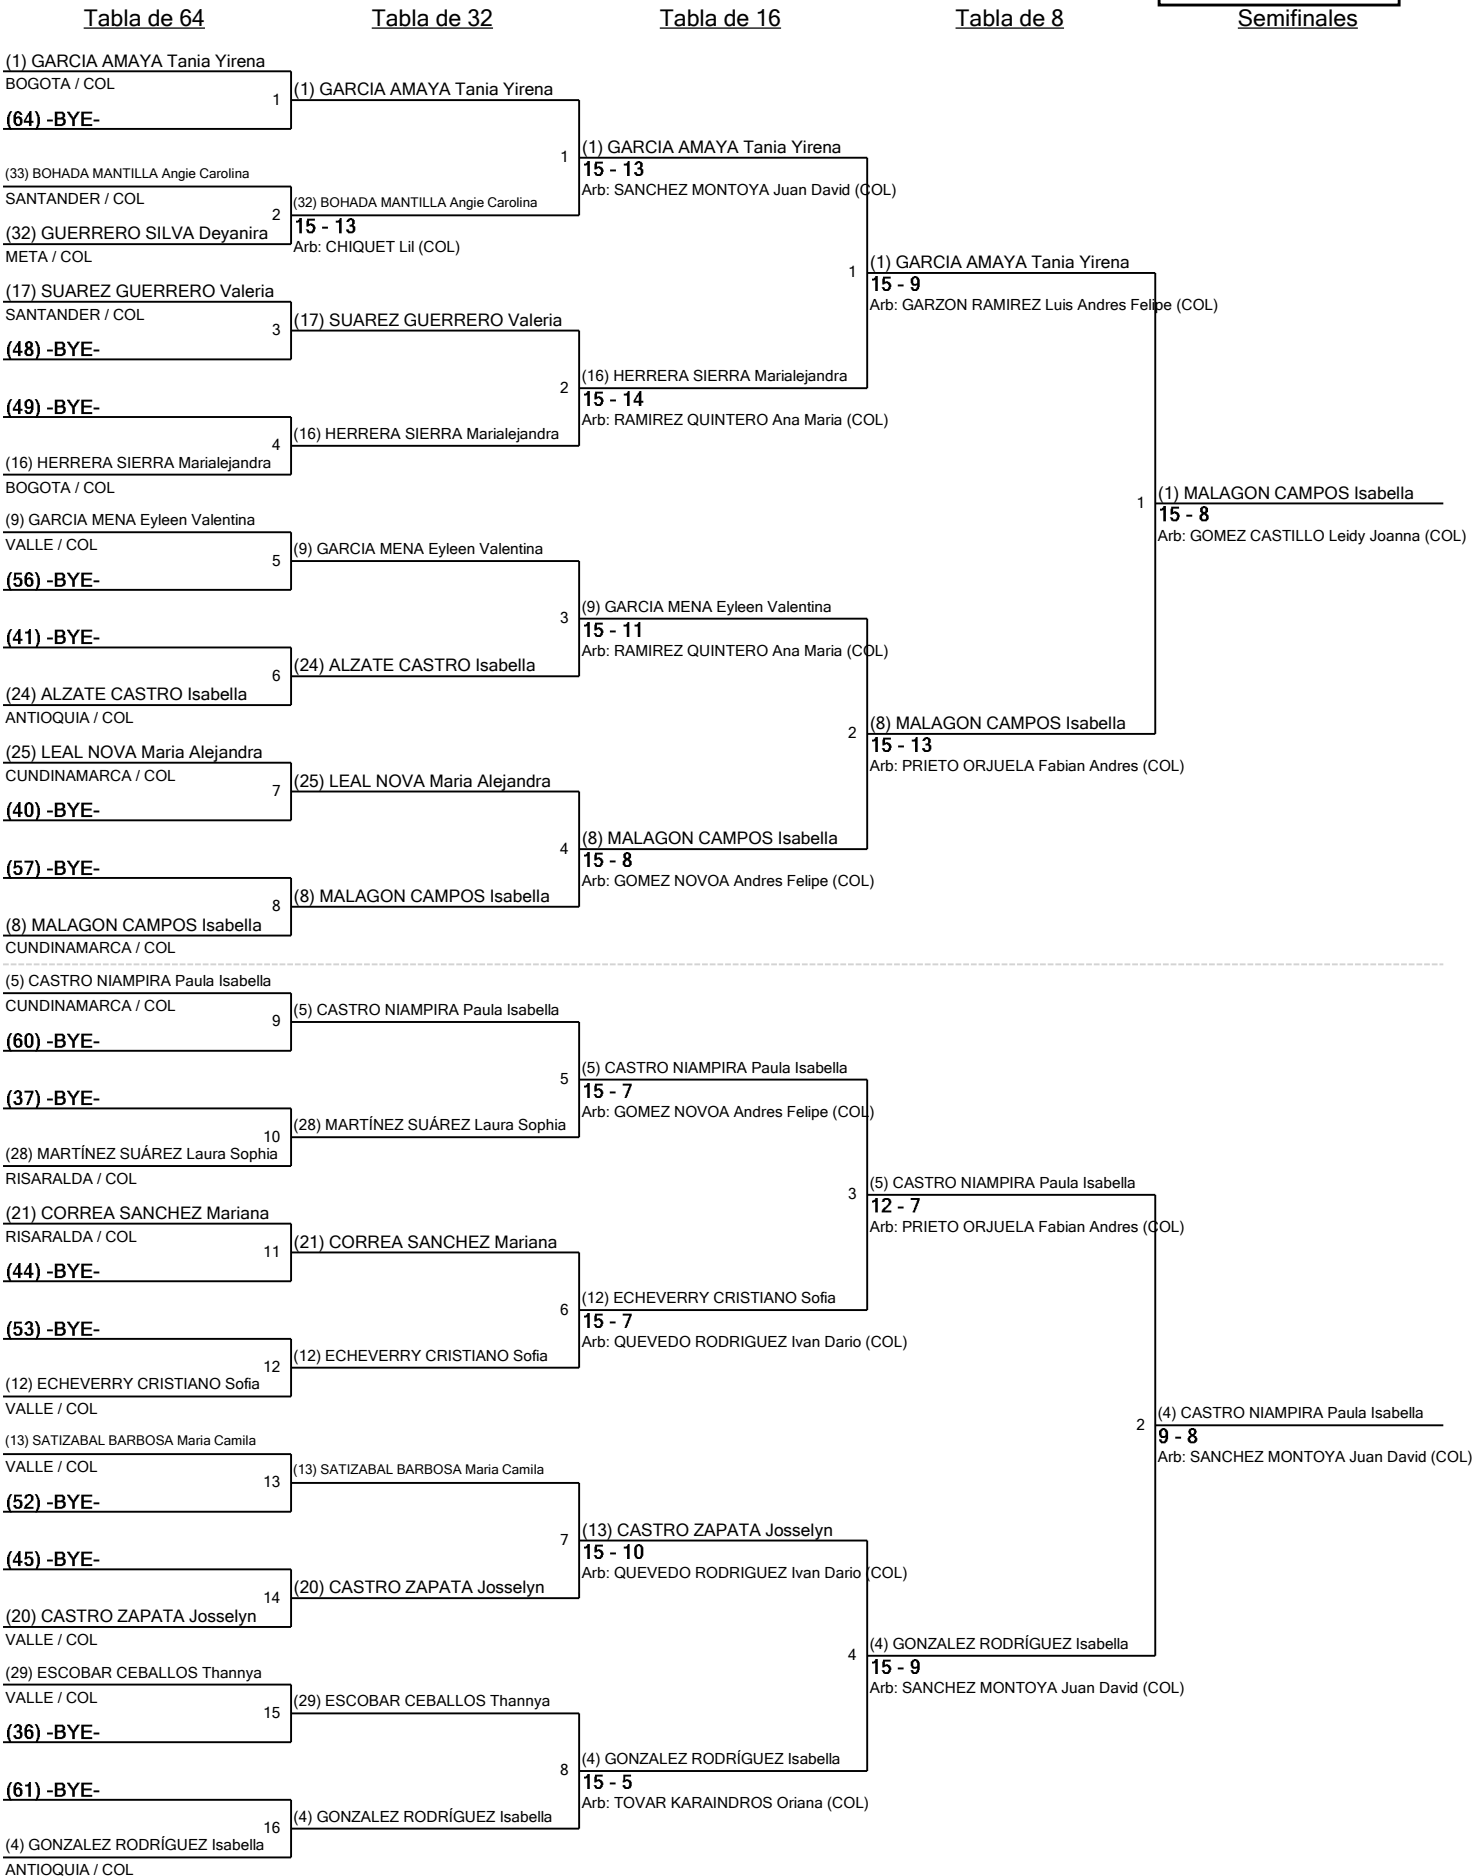

Junior Espada Mujeres

Siembra para Ronda #2 - ED

Torneo: Gran Campeonato Nacional M9,M11,M13,M15,Cadete, Juvenil y Mayores - 2024
Fecha: lunes, 5 de agosto de 2024 - 12:00 p. m.
Documento FIE: FE_FIE_0008

Siembra	Nombre	División	País	V	V/M	TD	TR	Ind	Notas
1	GARCIA AMAYA Tania Yirena	BOGOTA	COL	5	0,83	28	10	+18	Avanzado
2	PIEDRAHITA GOMEZ Alejandra	ANTIOQUIA	COL	5	0,83	29	12	+17	Avanzado
3	TRIANA CEBALLOS Valentina	VALLE	COL	5	0,83	26	9	+17	Avanzado
4	GONZALEZ RODRIGUEZ Isabella	ANTIOQUIA	COL	5	0,83	27	13	+14	Avanzado
5	CASTRO NIAMPIRA Paula Isabella	CUNDINAMARCA	COL	5	0,83	29	16	+13	Avanzado
6	CORREA SANTA Carmen Andrea	ANTIOQUIA	COL	5	0,83	26	15	+11	Avanzado
7	GIL VALENCIA Nicole Valeria	VALLE	COL	5	0,83	29	19	+10	Avanzado
8	MALAGON CAMPOS Isabella	CUNDINAMARCA	COL	5	0,83	29	20	+9	Avanzado
9	GARCIA MENA Eyleen Valentina	VALLE	COL	5	0,83	28	23	+5	Avanzado
10	ZULUAGA ZULUAGA Sofia	ANTIOQUIA	COL	4	0,80	24	15	+9	Avanzado
11	CANO JIMÉNEZ Ivana Gabriela	CUNDINAMARCA	COL	4	0,80	22	19	+3	Avanzado
12	ECHEVERRY CRISTIANO Sofia	VALLE	COL	4	0,67	26	16	+10	Avanzado
13	SATIZABAL BARBOSA Maria Camila	VALLE	COL	4	0,67	25	23	+2	Avanzado
14	VILLAMARIN ZAMUDIO Manuela	BOGOTA	COL	3	0,60	22	17	+5	Avanzado
15	RODRIGUEZ SIERRA Isabella	BOGOTA	COL	3	0,50	26	25	+1	Avanzado
16	HERRERA SIERRA Marialejandra	BOGOTA	COL	3	0,50	24	24	0	Avanzado
17	SUAREZ GUERRERO Valeria	SANTANDER	COL	3	0,50	26	27	-1	Avanzado
18	NARVÁEZ LOZANO Katrín Alejandra	CUNDINAMARCA	COL	3	0,50	20	21	-1	Avanzado
19	RUIZ NIÑO María Alejandra	BOGOTA	COL	3	0,50	19	21	-2	Avanzado
20	CASTRO ZAPATA Josselyn	VALLE	COL	2	0,40	19	21	-2	Avanzado
21	CORREA SANCHEZ Mariana	RISARALDA	COL	2	0,33	24	26	-2	Avanzado
22	ALMANZA CUAN Nikoll Natalia	BOGOTA	COL	2	0,33	24	27	-3	Avanzado
23	HERNANDEZ VASCO Valeria	ANTIOQUIA	COL	2	0,33	22	25	-3	Avanzado
24	ALZATE CASTRO Isabella	ANTIOQUIA	COL	2	0,33	20	23	-3	Avanzado
25	LEAL NOVA Maria Alejandra	CUNDINAMARCA	COL	2	0,33	19	24	-5	Avanzado
26	BUSTOS LONDONO Daniela Alejandra	BOGOTA	COL	2	0,33	16	23	-7	Avanzado
27	LA ROTTA LAVERDE Ana Maria	BOGOTA	COL	1	0,20	15	22	-7	Avanzado
28	MARTÍNEZ SUÁREZ Laura Sophia	RISARALDA	COL	1	0,20	14	22	-8	Avanzado
29	ESCOBAR CEBALLOS Thannya	VALLE	COL	1	0,17	21	29	-8	Avanzado
30	CAMACHO HERRERA Sandi Micheila	SANTANDER	COL	1	0,17	11	26	-15	Avanzado
31	CHARA CANCHINGRE Melany Johanna	META	COL	1	0,17	12	29	-17	Avanzado
32	GUERRERO SILVA Deyanira	META	COL	1	0,17	11	28	-17	Avanzado
33	BOHADA MANTILLA Angie Carolina	SANTANDER	COL	0	0,00	10	30	-20	Avanzado
34	ZAFRA SILVA Valeria	SANTANDER	COL	0	0,00	7	30	-23	Avanzado

Junior Espada Mujeres - Ronda #2 - ED (Tabla de 64)