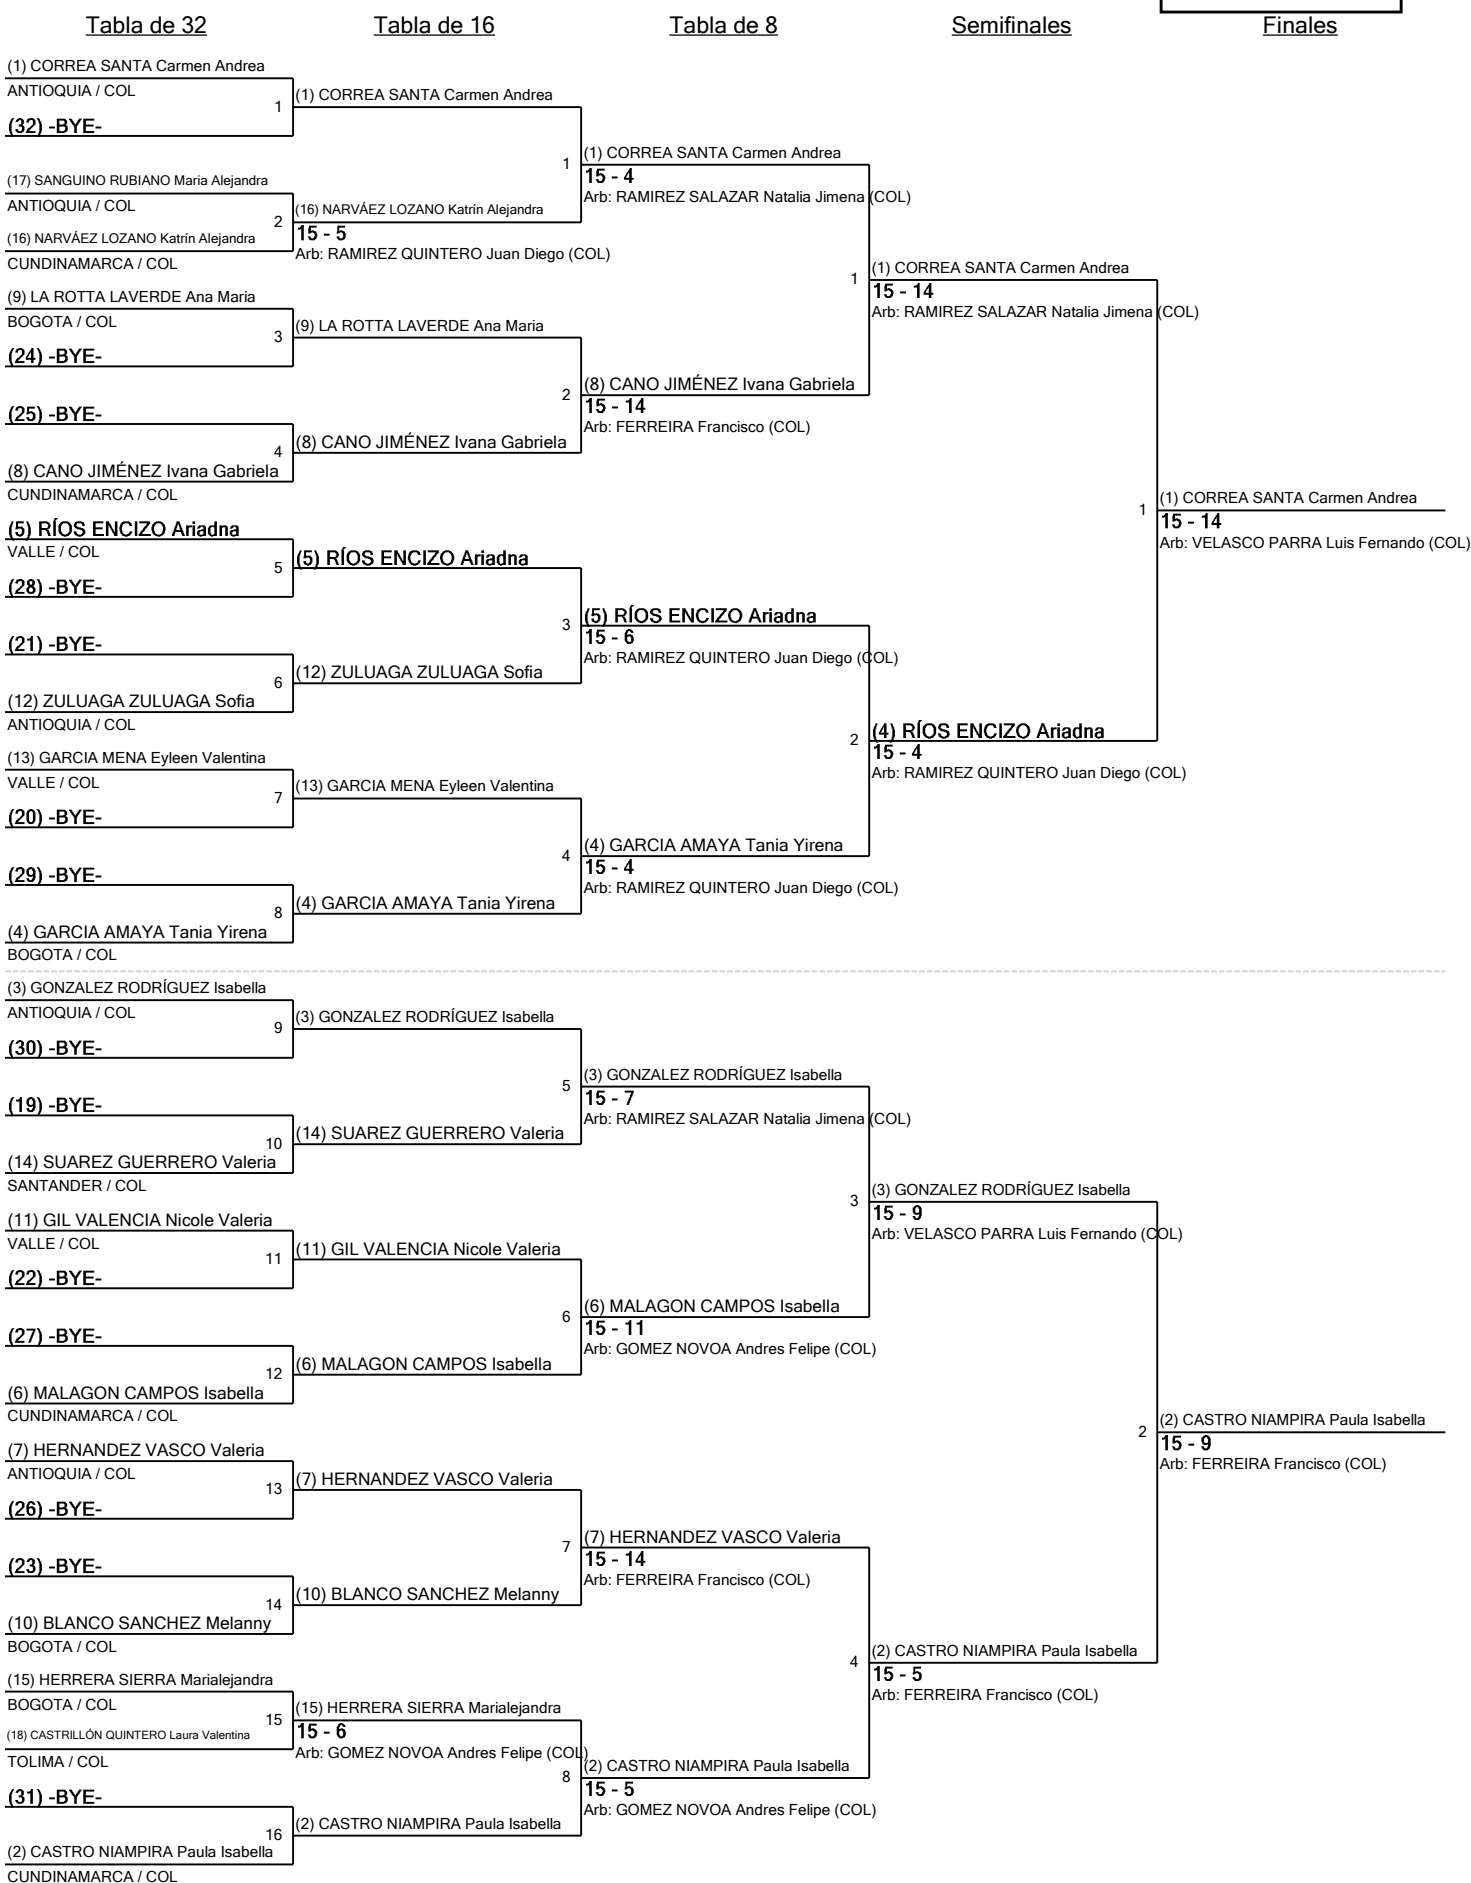

Junior Espada Mujeres - Ronda #2 - ED (Tabla de 32)

Tabla de 8

Semifinales

Finales

(1) CORREA SANTA Carmen Andrea ANTIOQUIA / COL	(1) CORREA SANTA Carmen Andrea 15 - 14	(COL) (1) CORREA SANTA Carmen Andrea
(8) CANO JIMÉNEZ Ivana Gabriela CUNDINAMARCA / COL	Arb: RAMIREZ SALAZAR Natalia Jimena	(1) CORREA SANTA Carmen Andrea
(5) RÍOS ENCIZO Ariadna VALLE / COL	(4) RÍOS ENCIZO Ariadna 15 - 4	Arb: VELASCO PARRA Luis Fernando (COL)
(4) GARCIA AMAYA Tania Yirena BOGOTA / COL	Arb: RAMIREZ QUINTERO Juan Diego (COL)	(1) CORREA SANTA Carmen Andrea
(3) GONZALEZ RODRÍGUEZ Isabella ANTIOQUIA / COL	(3) GONZALEZ RODRÍGUEZ Isabella 15 - 9	Arb: FERREIRA Francisco (COL) Video: AULAR Aleska (VEN)
(6) MALAGON CAMPOS Isabella CUNDINAMARCA / COL	Arb: VELASCO PARRA Luis Fernando (COL)	(2) CASTRO NIAMPIRA Paula Isabella
(7) HERNANDEZ VASCO Valeria ANTIOQUIA / COL	(2) CASTRO NIAMPIRA Paula Isabella 15 - 9	Arb: FERREIRA Francisco (COL)
(2) CASTRO NIAMPIRA Paula Isabella CUNDINAMARCA / COL	Arb: FERREIRA Francisco (COL)	