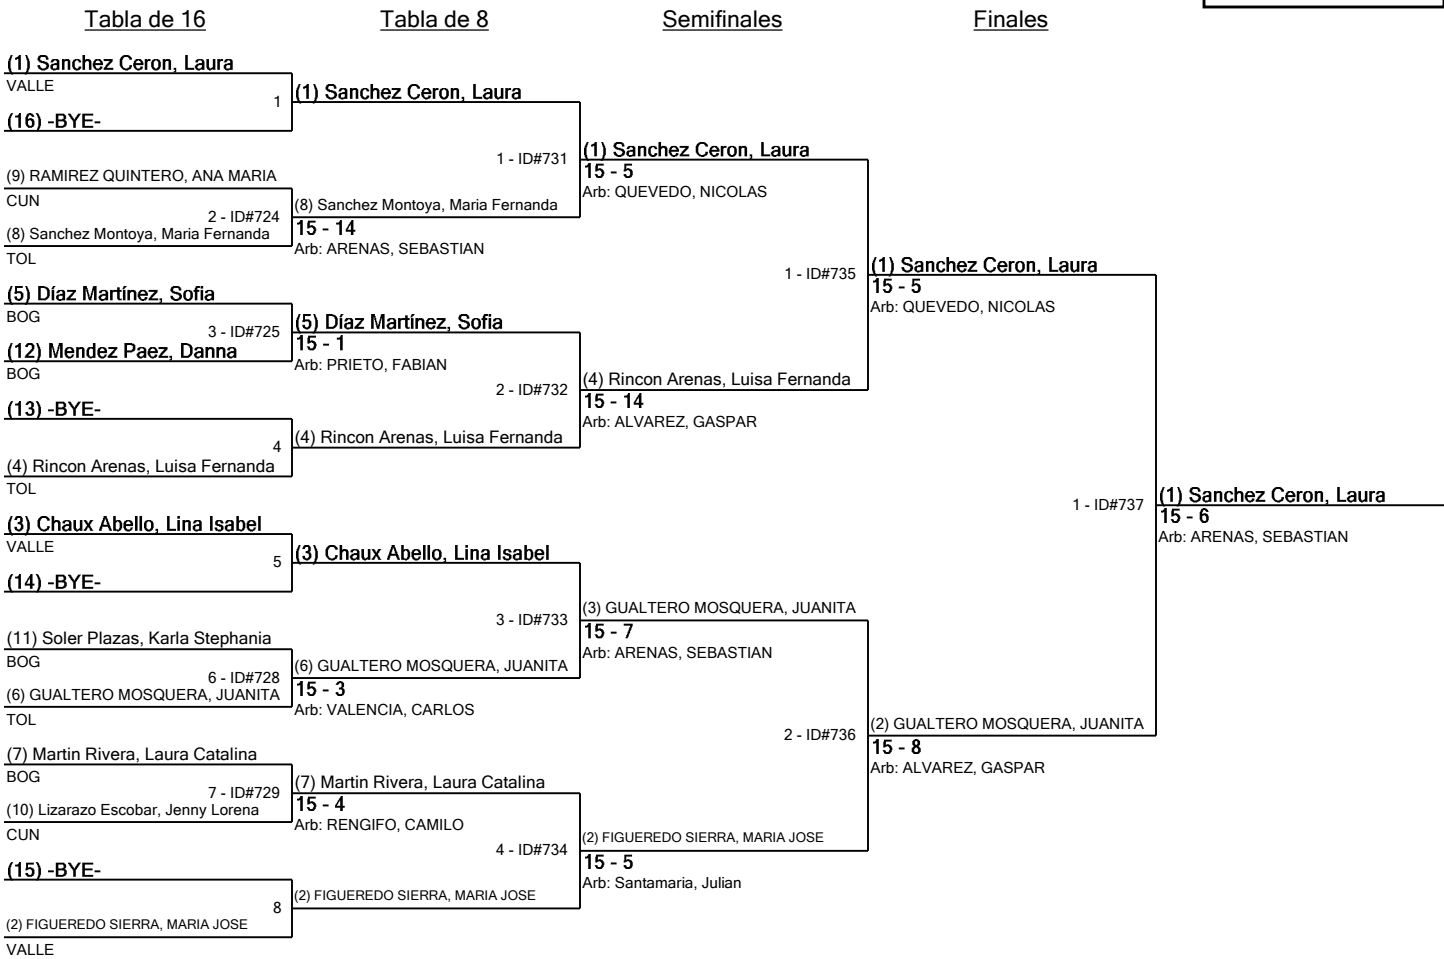

Junior Florete Mujeres - Ronda #2 - ED (Tabla de 16)

Junior Florete Mujeres

Clasificación final

JRWF

Torneo: GRAN CAMP NAL INF,M15,CAD,JUV INDIV Y EQU-Castillo Marroquín Aut Norte Km21 La Caro,Cu
Fecha: domingo, 9 de diciembre de 2018 - 9:00 a. m.
Documento FIE: FE_FIE_0012

Lugar	Nombre	División
1	Sanchez Ceron, Laura	VALLE
2	GUALTERO MOSQUERA, JUANITA	TOL
3T	Rincon Arenas, Luisa Fernanda	TOL
3T	FIGUEREDO SIERRA, MARIA JOSE	VALLE
5	Chaux Abello, Lina Isabel	VALLE
6	Díaz Martínez, Sofia	BOG
7	Martin Rivera, Laura Catalina	BOG
8	Sanchez Montoya, Maria Fernanda	TOL
9	RAMIREZ QUINTERO, ANA MARIA	CUN
10	Lizarazo Escobar, Jenny Lorena	CUN
11	Soler Plazas, Karla Stephania	BOG
12	Mendez Paez, Danna	BOG
DNF	Lozano Romero, Jennifer	VALLE