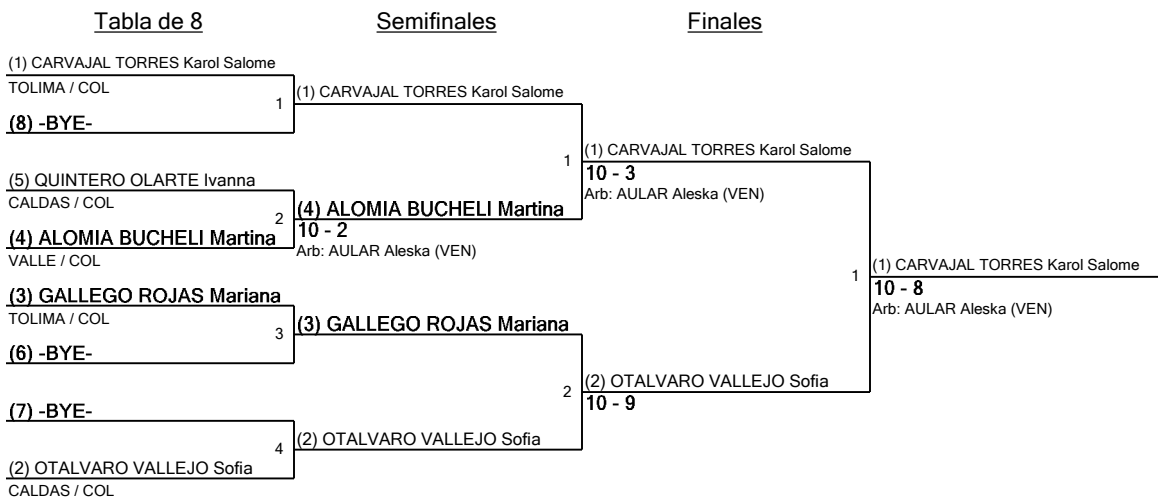

U-9 Espada Mujeres - Ronda #2 - ED (Tabla de 8)

U-9 Espada Mujeres

Clasificación final

Torneo: Gran Campeonato Nacional 2022- Mayores y Categorías M9, M11 y M13

Fecha: viernes, 12 de agosto de 2022 - 10:30 a. m.

Documento FIE: FE_FIE_0012

U9WE

Lugar	Nombre	División	País
1	CARVAJAL TORRES Karol Salome	TOLIMA	COL
2	OTALVARO VALLEJO Sofia	CALDAS	COL
3T	ALOMIA BUCHELI Martina	VALLE	COL
3T	GALLEGO ROJAS Mariana	TOLIMA	COL
5	QUINTERO OLARTE Ivanna	CALDAS	COL