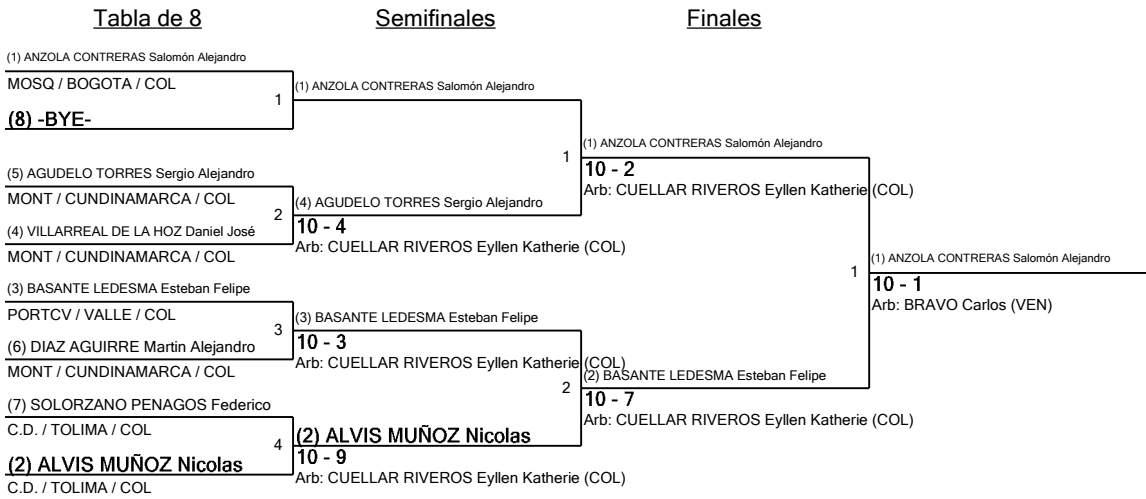

U-11 Sable De hombres

Ronda #1 Resultados de la poule

U11MS

Torneo: Gran Campeonato Nal de Mayores y Categ M9, M11, M13
 Fecha: viernes, 13 de agosto de 2021 - 11:00 a. m.
 Documento FIE: FE_FIE_0007

1	Pista 4	Árbitro(s):
	10:00 a. m.	CUELLAR RIVEROS Eyllen Katherie (SUEÑOS DE CAMPEON / RISARALDA / COL)

Nombre	Afiliación	#	1	2	3	4	5	6	7	V	V/M	TD	TR	Ind
AGUDELO TORRES Sergio Alejandro	MONT / CUNDINAMARCA / COL	1		D2	D2	D3	V5	V5	D3	2	0,33	20	24	-4
DIAZ AGUIRRE Martin Alejandro	MONT / CAJICÁ / CUNDINAMARCA / COL	2	V5		D4	D2	D0	V5	D0	2	0,33	16	26	-10
VILLARREAL DE LA HOZ Daniel José	MONT / CUNDINAMARCA / COL	3	V5	V5		V5	D2	D3	D0	3	0,50	20	24	-4
SOLORZANO PENAGOS Federico	C.D. / TOLIMA / COL	4	V5	V5	D3		D1	D1	D0	2	0,33	15	25	-10
ALVIS MUÑOZ Nicolas	C.D. / TOLIMA / COL	5	D4	V5	V5	V5		D2	D0	3	0,50	21	18	3
BASANTE LEDESMA Esteban Felipe	PORTCV / VALLE / COL	6	D0	D4	V5	V5	V5		D2	3	0,50	21	21	0
ANZOLA CONTRERAS Salomón Alejandro	MOSQ / BOGOTA / COL	7	V5	V5	V5	V5	V5	V5		6	1,00	30	5	25

U-11 Sable De hombres

Siembra para Ronda #2 - ED

U11MS

Torneo: Gran Campeonato Nal de Mayores y Categ M9, M11, M13
 Fecha: viernes, 13 de agosto de 2021 - 11:00 a. m.
 Documento FIE: FE_FIE_0008

Siembra	Nombre	Club	División	País	V	V/M	TD	TR	Ind
1	ANZOLA CONTRERAS Salomón Alejandro	MOSQ	BOGOTA	COL	6	1,00	30	5	+25
2	ALVIS MUNOZ Nicolas	C.D.	TOLIMA	COL	3	0,50	21	18	+3
3	BASANTE LEDESMA Esteban Felipe	PORTCV	VALLE	COL	3	0,50	21	21	0
4	VILLARREAL DE LA HOZ Daniel José	MONT	CUNDINAMARCA	COL	3	0,50	20	24	-4
5	AGUDELO TORRES Sergio Alejandro	MONT	CUNDINAMARCA	COL	2	0,33	20	24	-4
6	DIAZ AGUIRRE Martin Alejandro	MONT / CAJICA	CUNDINAMARCA	COL	2	0,33	16	26	-10
7	SOLORZANO PENAGOS Federico	C.D.	TOLIMA	COL	2	0,33	15	25	-10