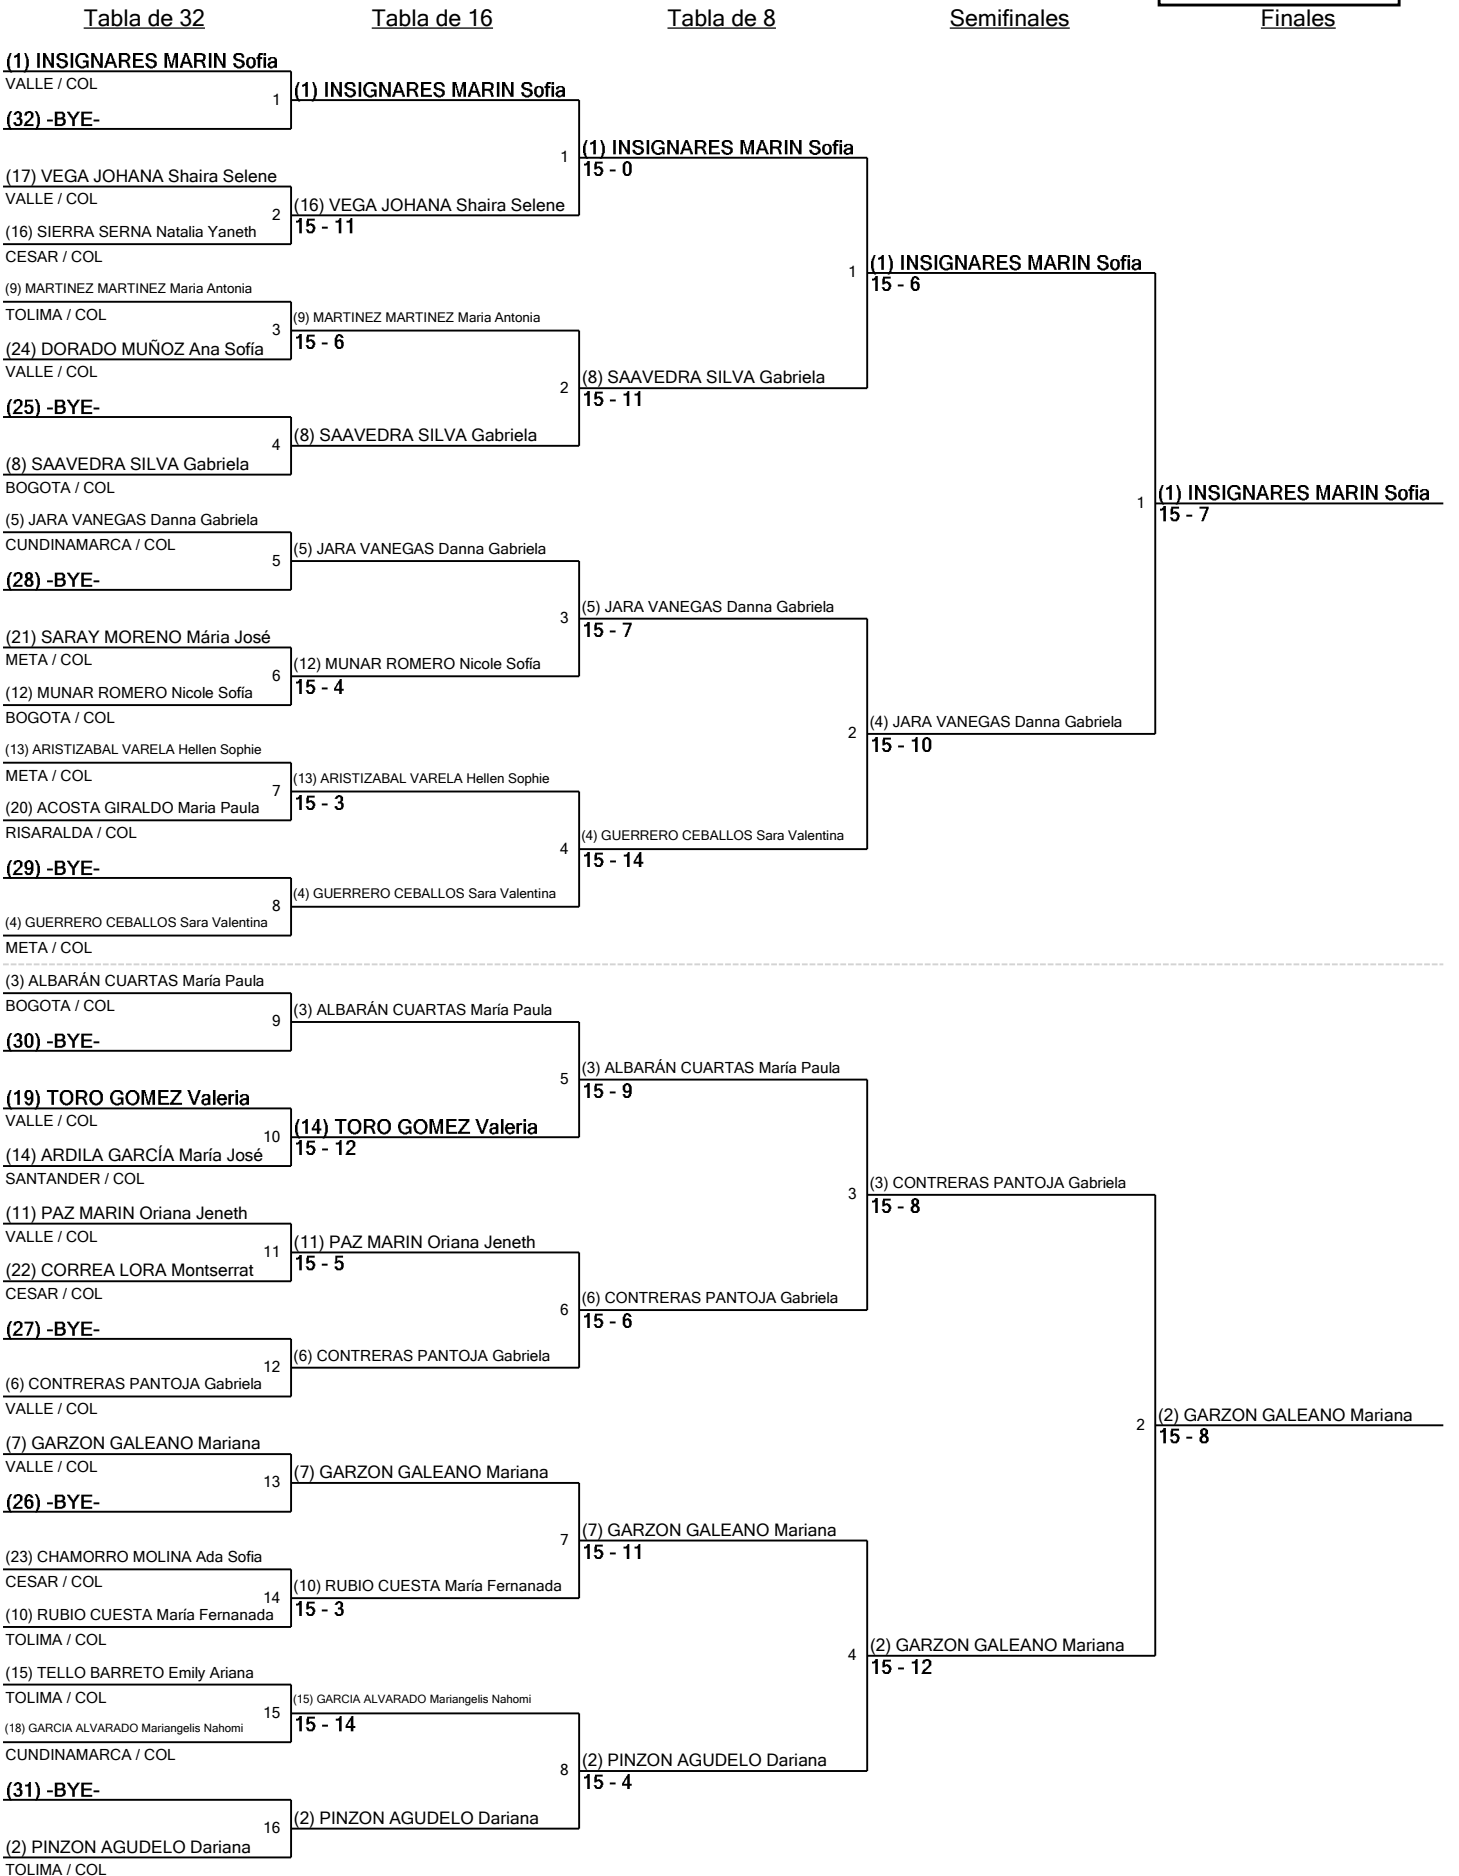

Siembra	Nombre	División	País	V	V/M	TD	TR	Ind	Notas
1	INSIGNARES MARIN Sofia	VALLE	COL	5	1,00	25	2	+23	Avanzado
2	PINZON AGUDELO Dariana	TOLIMA	COL	5	1,00	25	4	+21	Avanzado
3	ALBARÁN CUARTAS María Paula	BOGOTA	COL	5	1,00	25	11	+14	Avanzado
4	GUERRERO CEBALLOS Sara Valentina	META	COL	5	1,00	25	12	+13	Avanzado
5	JARA VANEGAS Danna Gabriela	CUNDINAMARCA	COL	4	0,80	24	7	+17	Avanzado
6	CONTRERAS PANTOJA Gabriela	VALLE	COL	4	0,80	22	9	+13	Avanzado
7	GARZON GALEANO Mariana	VALLE	COL	4	0,80	23	12	+11	Avanzado
8	SAAVEDRA SILVA Gabriela	BOGOTA	COL	4	0,80	21	10	+11	Avanzado
9	MARTINEZ MARTINEZ Maria Antonia	TOLIMA	COL	3	0,60	19	14	+5	Avanzado
10	RUBIO CUESTA María Fernanada	TOLIMA	COL	3	0,60	20	16	+4	Avanzado
11	PAZ MARIN Oriana Jeneth	VALLE	COL	3	0,60	17	16	+1	Avanzado
12	MUNAR ROMERO Nicole Sofía	BOGOTA	COL	3	0,60	16	16	0	Avanzado
13	ARISTIZABAL VARELA Hellen Sophie	META	COL	2	0,40	18	16	+2	Avanzado
14	ARDILA GARCÍA María José	SANTANDER	COL	2	0,40	18	21	-3	Avanzado
15	TELLO BARRETO Emily Ariana	TOLIMA	COL	2	0,40	15	18	-3	Avanzado
16	SIERRA SERNA Natalia Yaneth	CESAR	COL	2	0,40	13	21	-8	Avanzado
17	VEGA JOHANA Shaira Selene	VALLE	COL	1	0,20	14	24	-10	Avanzado
18	GARCIA ALVARADO Mariangelis Nahomi	CUNDINAMARCA	COL	1	0,20	9	20	-11	Avanzado
19	TORO GOMEZ Valeria	VALLE	COL	1	0,20	10	22	-12	Avanzado
20	ACOSTA GIRALDO Maria Paula	RISARALDA	COL	1	0,20	8	20	-12	Avanzado
21	SARAY MORENO María José	META	COL	0	0,00	14	25	-11	Avanzado
22	CORREA LORA Montserrat	CESAR	COL	0	0,00	5	25	-20	Avanzado
23	CHAMORRO MOLINA Ada Sofia	CESAR	COL	0	0,00	4	25	-21	Avanzado
24	DORADO MUNOZ Ana Sofía	VALLE	COL	0	0,00	1	25	-24	Avanzado