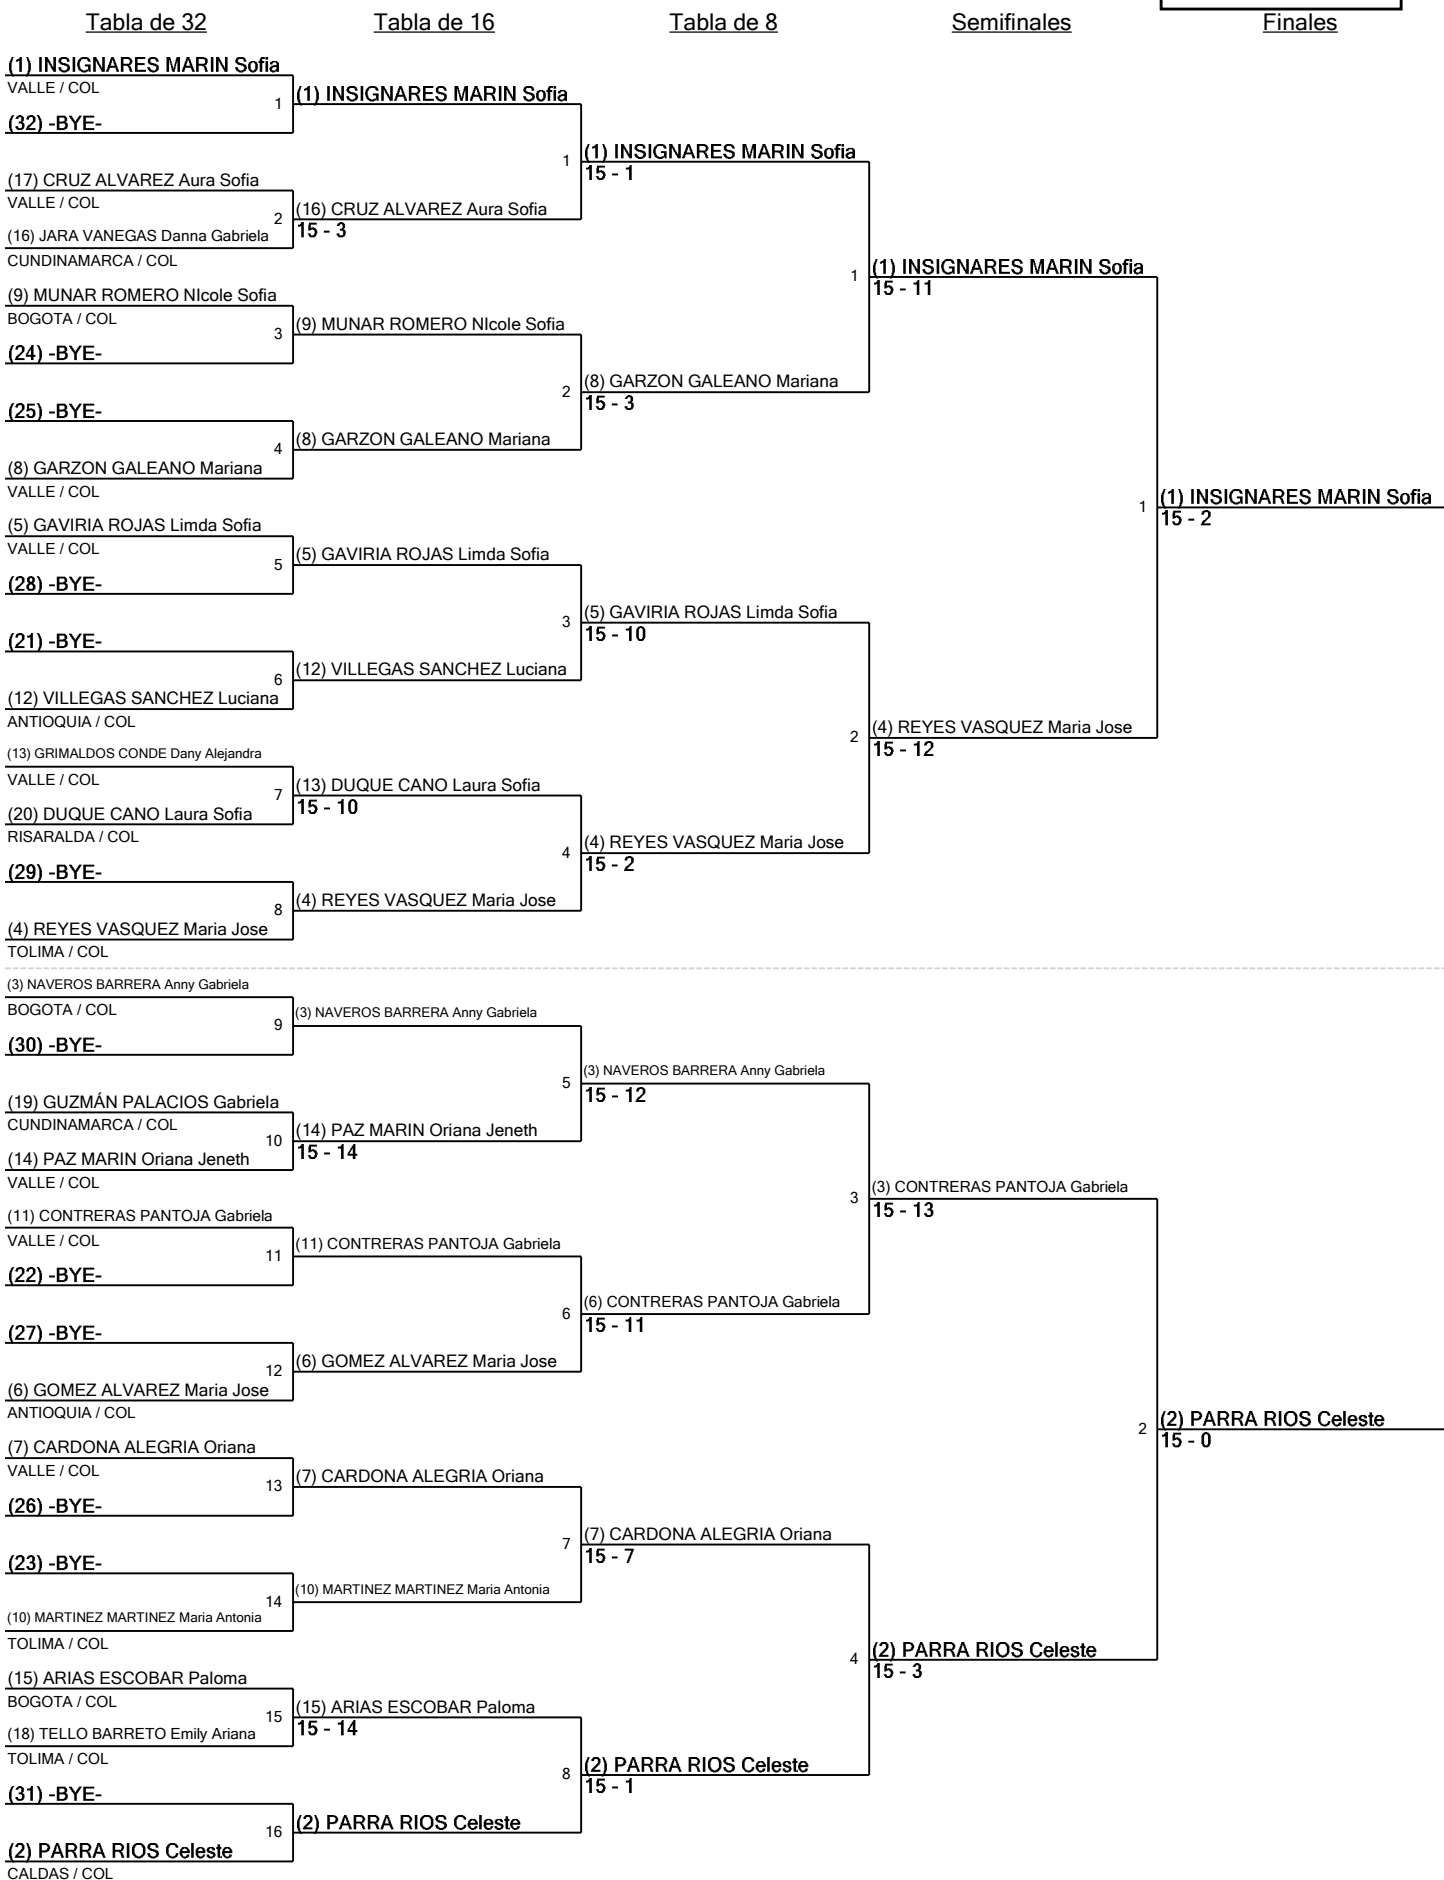

U-13 Sable Mujeres

Siembra para Ronda #2 - ED

U13WS

Torneo: Gran Campeonato Nal Juvenil, Cadete, M9, M11, M13, M15 y Copa Elite de Mayores
Fecha: jueves, 3 de agosto de 2023 - 1:00 p. m.
Documento FIE: FE_FIE_0008

Siembra	Nombre	División	País	V	V/M	TD	TR	Ind	Notas
1	INSIGNARES MARIN Sofia	VALLE	COL	6	1,00	30	5	+25	Avanzado
2	PARRA RIOS Celeste	CALDAS	COL	6	1,00	30	7	+23	Avanzado
3	NAVEROS BARRERA Anny Gabriela	BOGOTA	COL	5	1,00	25	15	+10	Avanzado
4	REYES VASQUEZ Maria Jose	TOLIMA	COL	5	0,83	27	12	+15	Avanzado
5	GAVIRIA ROJAS Limda Sofia	VALLE	COL	5	0,83	29	15	+14	Avanzado
6	GOMEZ ALVAREZ Maria Jose	ANTIOQUIA	COL	4	0,67	25	16	+9	Avanzado
7	CARDONA ALEGRIA Oriana	VALLE	COL	3	0,60	23	15	+8	Avanzado
8	GARZON GALEANO Mariana	VALLE	COL	3	0,60	22	16	+6	Avanzado
9	MUNAR ROMERO Nicole Sofia	BOGOTA	COL	3	0,50	19	23	-4	Avanzado
10	MARTINEZ MARTINEZ Maria Antonia	TOLIMA	COL	2	0,40	15	22	-7	Avanzado
11	CONTRERAS PANTOJA Gabriela	VALLE	COL	2	0,33	21	23	-2	Avanzado
12	VILLEGAS SANCHEZ Luciana	ANTIOQUIA	COL	2	0,33	16	23	-7	Avanzado
13	GRIMALDOS CONDE Dany Alejandra	VALLE	COL	2	0,33	17	26	-9	Avanzado
14	PAZ MARIN Oriana Jeneth	VALLE	COL	2	0,33	16	26	-10	Avanzado
15	ARIAS ESCOBAR Paloma	BOGOTA	COL	2	0,33	13	24	-11	Avanzado
16	JARA VANEGAS Danna Gabriela	CUNDINAMARCA	COL	1	0,20	13	21	-8	Avanzado
17	CRUZ ALVAREZ Aura Sofia	VALLE	COL	1	0,20	15	24	-9	Avanzado
18	TELLO BARRETO Emily Ariana	TOLIMA	COL	1	0,17	16	29	-13	Avanzado
19	GUZMÁN PALACIOS Gabriela	CUNDINAMARCA	COL	1	0,17	15	29	-14	Avanzado
20	DUQUE CANO Laura Sofia	RISARALDA	COL	1	0,17	13	29	-16	Avanzado