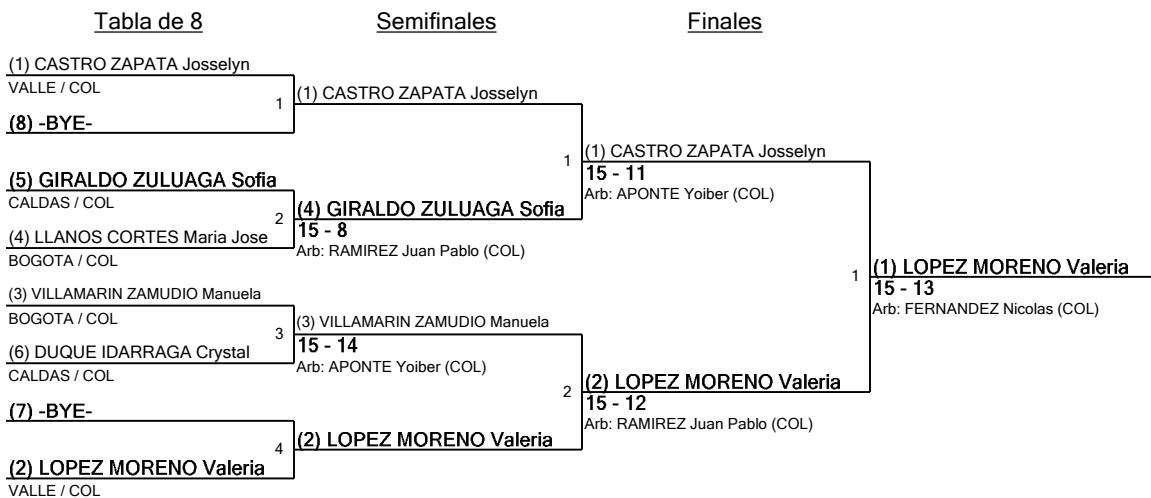

U-13 Espada Mujeres - Ronda #2 - ED (Tabla de 8)

U13WE

U-13 Espada Mujeres

Clasificación final

Torneo: Gran Campeonato Nacional 2022- Mayores y Categorías M9, M11 y M13
Fecha: viernes, 12 de agosto de 2022 - 11:00 a. m.
Documento FIE: FE_FIE_0012

U13WE

Lugar	Nombre	División	País
1	LOPEZ MORENO Valeria	VALLE	COL
2	CASTRO ZAPATA Josselyn	VALLE	COL
3T	GIRALDO ZULUAGA Sofia	CALDAS	COL
3T	VILLAMARIN ZAMUDIO Manuela	BOGOTA	COL
5	LLANOS CORTES Maria Jose	BOGOTA	COL
6	DUQUE IDARRAGA Crystal	CALDAS	COL