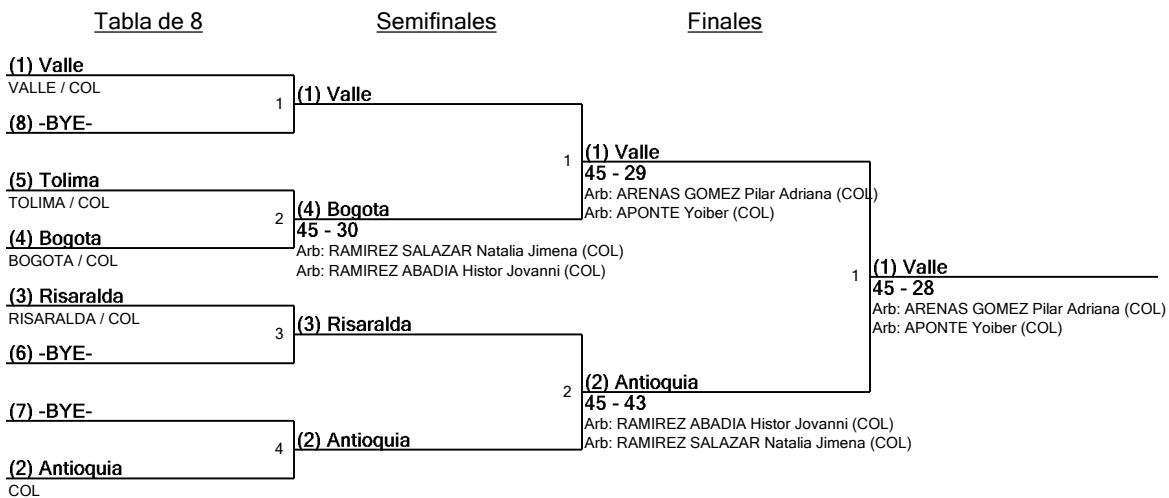

Senior Sable Mujeres por equipos

Siembra para Ronda #1 - ED

Torneo: Gran Campeonato Nacional 2022- Mayores y Categorías M9, M11 y M13

Fecha: lunes, 15 de agosto de 2022 - 9:30 a. m.

Documento FIE: FE_FIE_0001.2

SRTWS

Siembra	Nombre del equipo	División	País	Clasificación de Equipo	Notas
1	Valle	VALLE	COL	8	
2	Antioquia		COL	30	
3	Risaralda	RISARALDA	COL	33	
4	Bogota	BOGOTA	COL	36	
5	Tolima	TOLIMA	COL	59	

Esgimir para el tercio