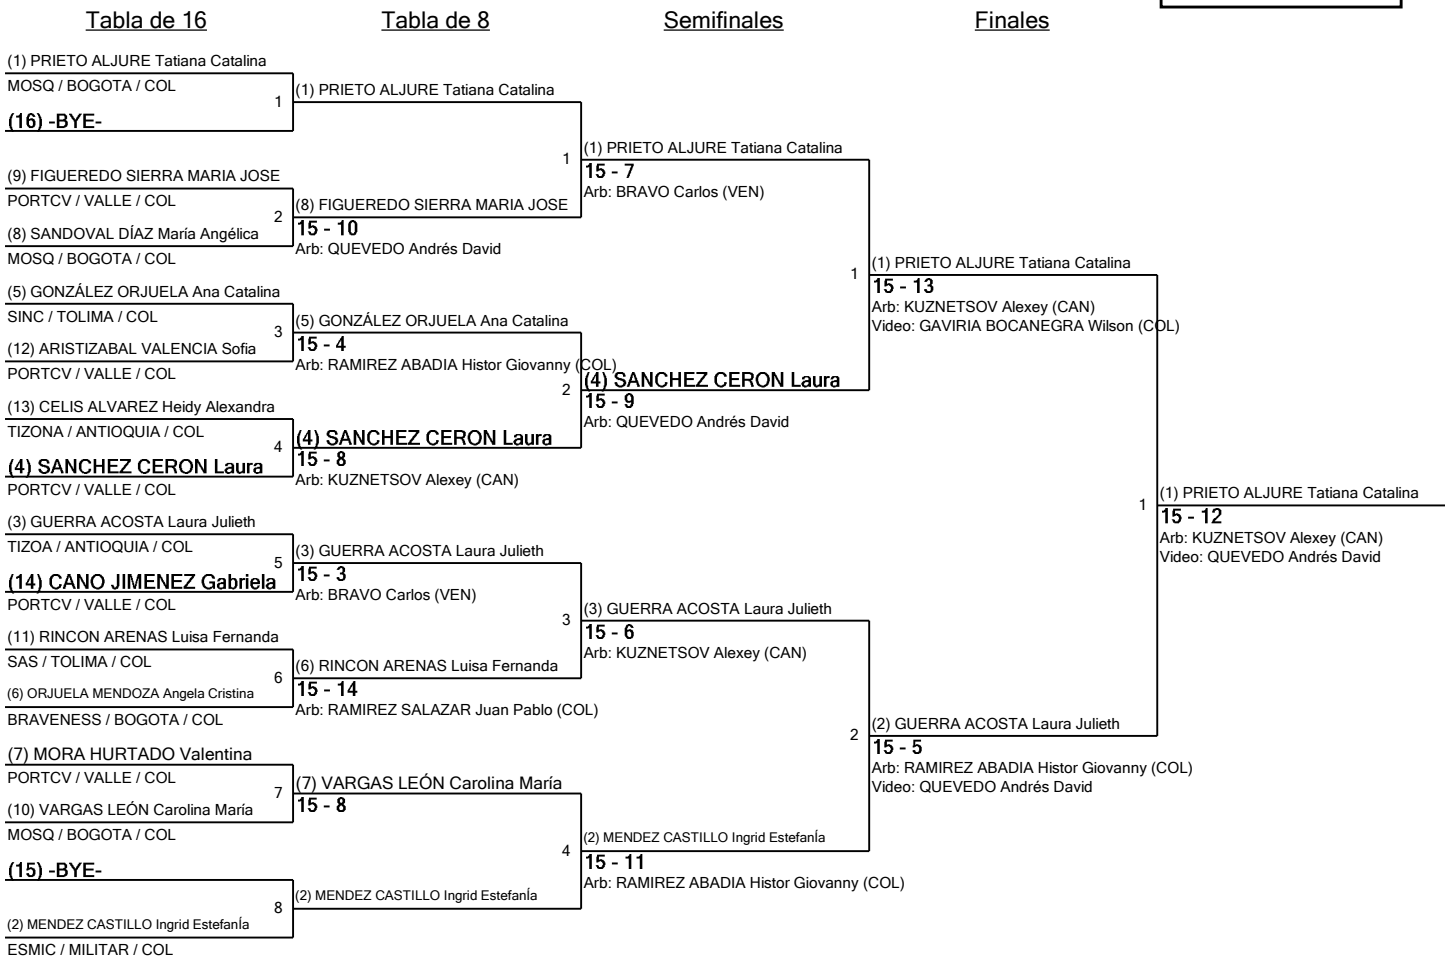

Senior Florete Mujeres - Ronda #2 - ED (Tabla de 16)

Senior Florete Mujeres

Clasificación final

WF

Torneo: Gran Campeonato Nal de Mayores y Categ M9, M11, M13
Fecha: lunes, 16 de agosto de 2021 - 8:00 a. m.
Documento FIE: FE_FIE_0012

Lugar	Nombre	Clubes	División	País
1	PRIETO ALJURE Tatiana Catalina	MOSQ	BOGOTA	COL
2	GUERRA ACOSTA Laura Julieth	TIZOA	ANTIOQUIA	COL
3T	SANCHEZ CERON Laura	PORTCV	VALLE	COL
3T	MENDEZ CASTILLO Ingrid Estefanía	ESMIC	MILITAR	COL
5	GONZÁLEZ ORJUELA Ana Catalina	SINC	TOLIMA	COL
6T	VARGAS LEÓN Carolina María	MOSQ	BOGOTA	COL
6T	FIGUEREDO SIERRA MARIA JOSE	PORTCV	VALLE	COL
8	RINCON ARENAS Luisa Fernanda	SAS	TOLIMA	COL
9	ORJUELA MENDOZA Angela Cristina	BRAVENESS	BOGOTA	COL
10	MORA HURTADO Valentina	PORTCV	VALLE	COL
11	SANDOVAL DÍAZ María Angélica	MOSQ	BOGOTA	COL
12	ARISTIZABAL VALENCIA Sofia	PORTCV	VALLE	COL
13	CELIS ALVAREZ Heidi Alexandra	TIZONA	ANTIOQUIA	COL
14	CANO JIMENEZ Gabriela	PORTCV	VALLE	COL
15	RAMIREZ QUINTERO ANA MARIA	MONT / CAJICA	CUNDINAMARCA	COL
16	AGUILAR SARMIENTO Valentina	PORTCV / MADRID	VALLE	COL
17	LIZARAZO ESCOBAR Jenny Lorena	ARAM / MADRID	CUNDINAMARCA	COL