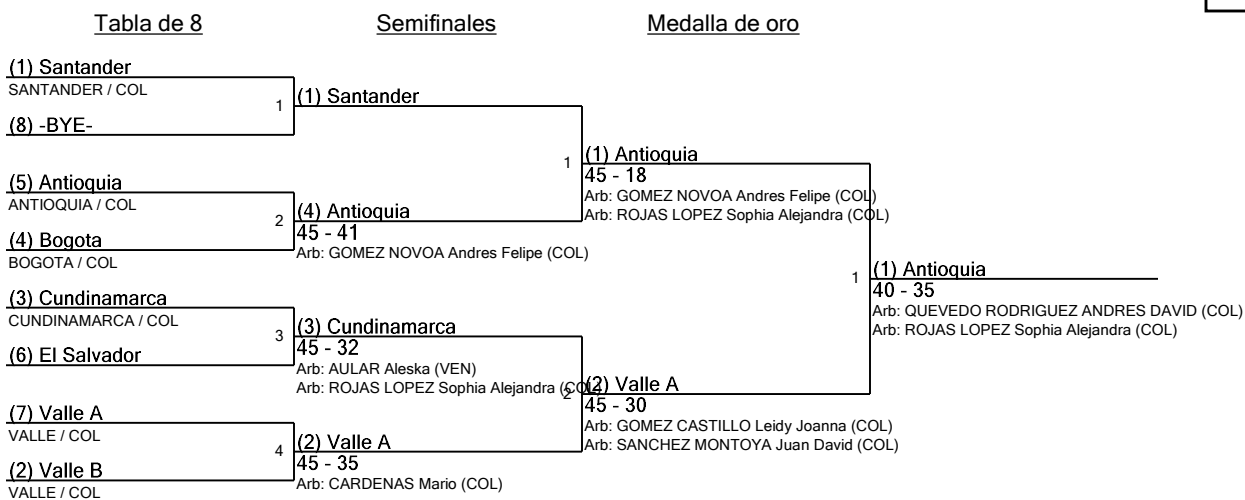

# Total de tiradores: 7

Ronda 1

Tabla de ED con todos los lugares cercada de 8

www.FencingTime.com

## Senior Espada Mujeres por equipos Siembra para Ronda #1 - ED (esgrimir todos lugares)

SRTWE

Torneo: Copa Elite Nacional Interligas E Interclubes Espada  
Fecha: sábado, 29 de abril de 2023 - 2:30 p. m.  
Documento FIE: FE\_FIE\_0001.2

Siembra	Nombre del equipo	División	País	Clasificación de Equipo	Notas
1	Santander	SANTANDER	COL	61	
2	Valle B	VALLE	COL	106	
3	Cundinamarca	CUNDINAMARCA	COL	113	
4	Bogota	BOGOTA	COL	122	
5	Antioquia	ANTIOQUIA	COL	210	
6	El Salvador			297	
7	Valle A	VALLE	COL	297	