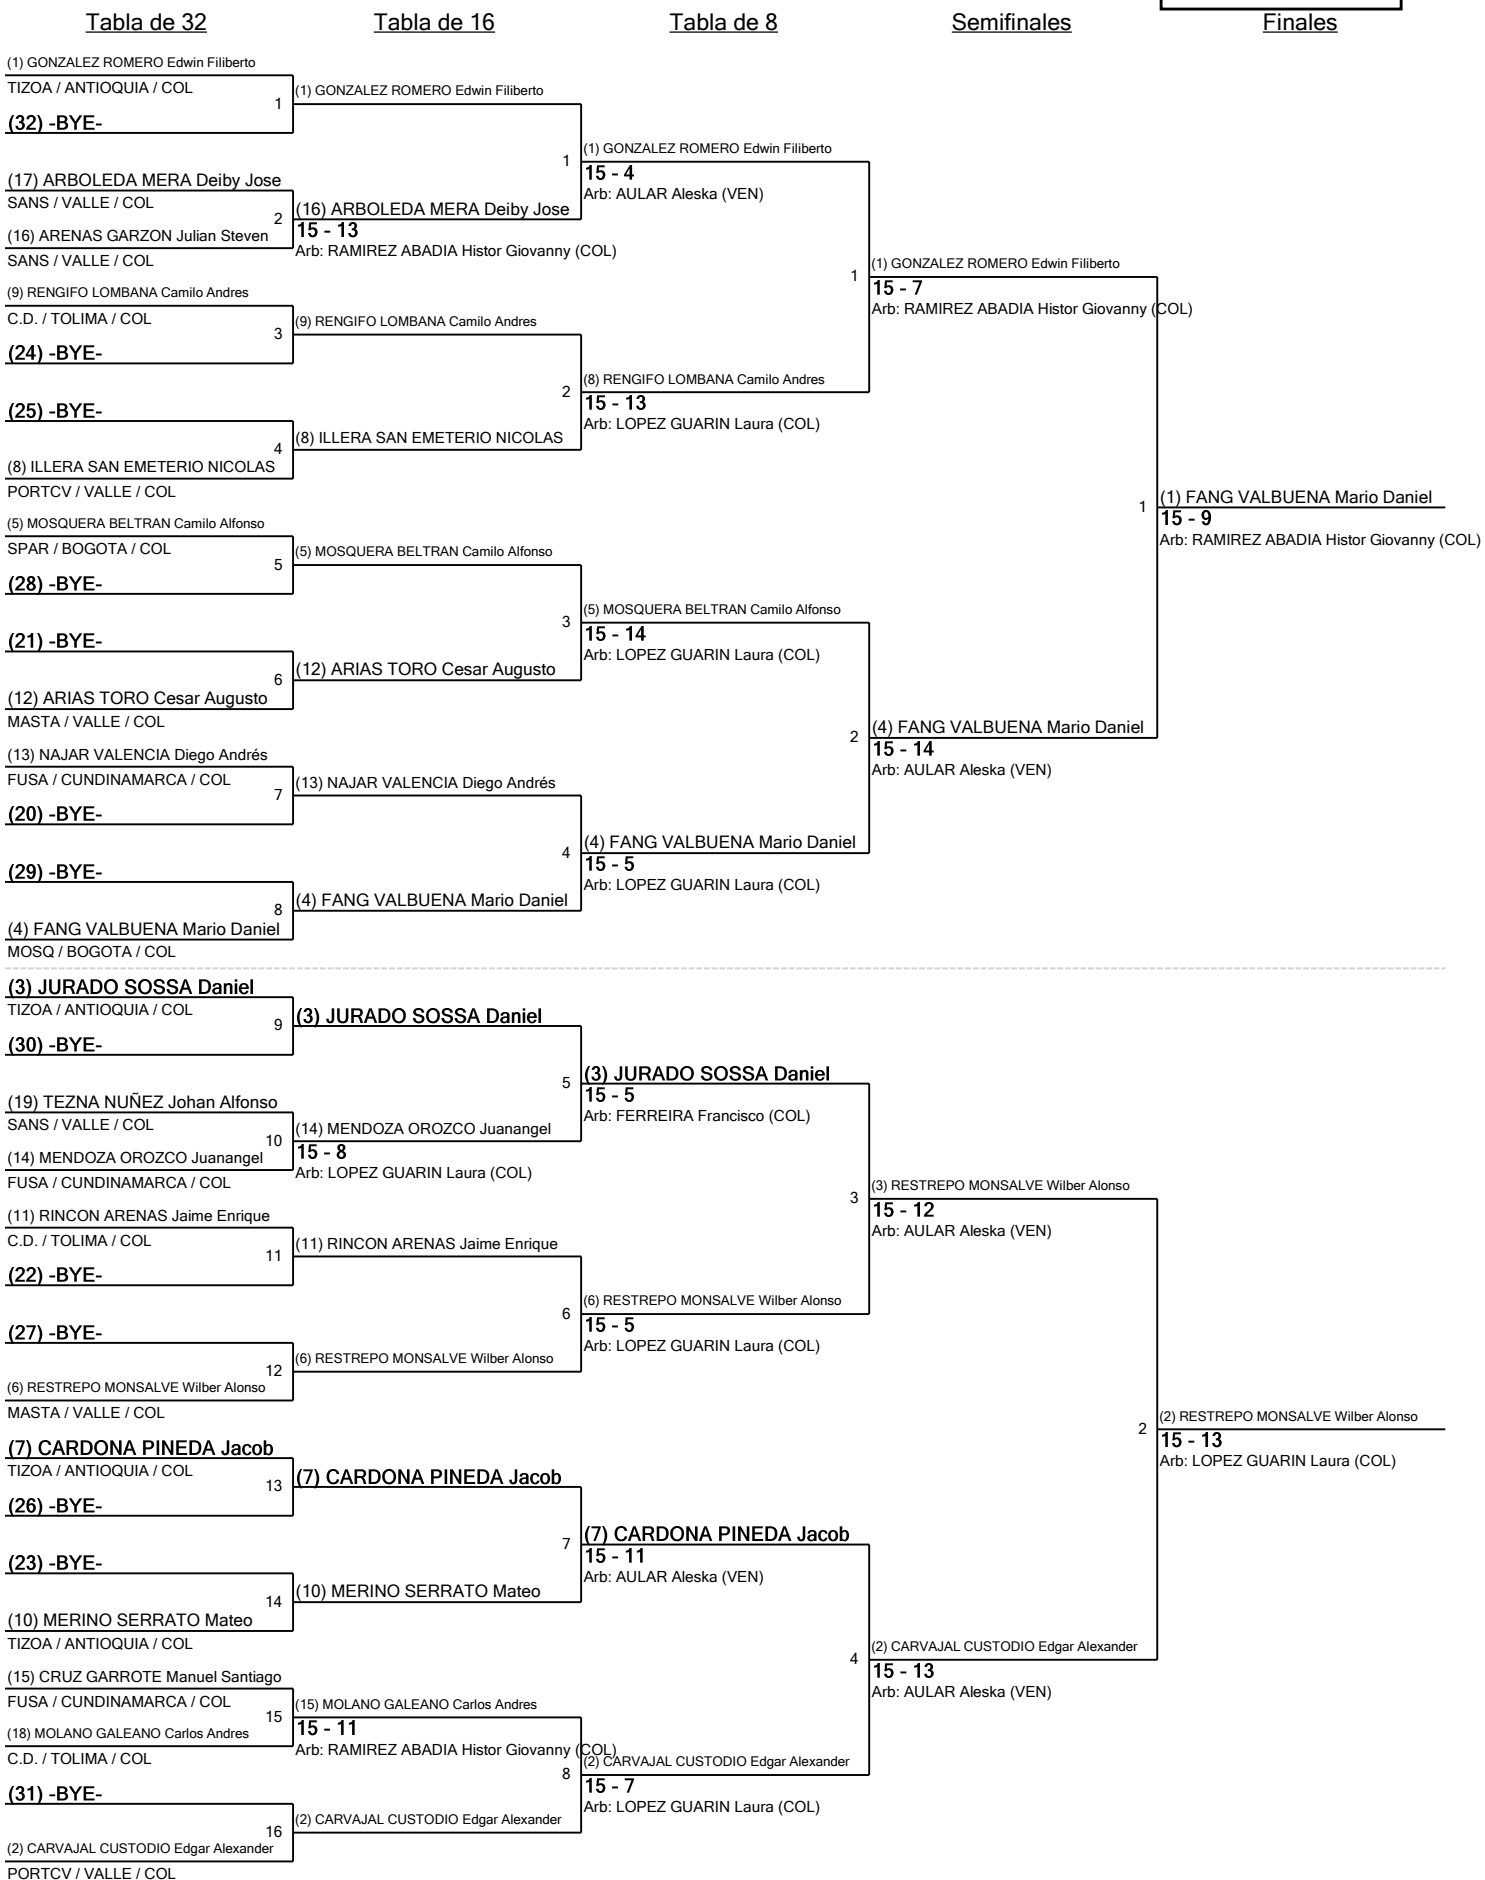

Senior Sable De hombres - Ronda #2 - ED (Tabla de 32)

MS

Tabla de 8	Semifinales	Finales
(1) GONZALEZ ROMERO Edwin Filiberto TIZOA / ANTIOQUIA / COL (8) RENGIFO LOMBANA Camilo Andres C.D. / TOLIMA / COL (5) MOSQUERA BELTRAN Camilo Alfonso SPAR / BOGOTA / COL (4) FANG VALBUENA Mario Daniel MOSQ / BOGOTA / COL (3) JURADO SOSSA Daniel TIZOA / ANTIOQUIA / COL (6) RESTREPO MONSALVE Wilber Alonso MASTA / VALLE / COL (7) CARDONA PINEDA Jacob TIZOA / ANTIOQUIA / COL (2) CARVAJAL CUSTODIO Edgar Alexander PORTCV / VALLE / COL	(1) GONZALEZ ROMERO Edwin Filiberto 15 - 7 Arb: RAMIREZ ABADIA Histor Giovanni (COL) (4) FANG VALBUENA Mario Daniel 15 - 14 Arb: AULAR Aleska (VEN) (3) RESTREPO MONSALVE Wilber Alonso 15 - 12 Arb: AULAR Aleska (VEN) (2) CARVAJAL CUSTODIO Edgar Alexander 15 - 13 Arb: AULAR Aleska (VEN)	(1) FANG VALBUENA Mario Daniel 15 - 9 Arb: RAMIREZ ABADIA Histor Giovanni (COL) (1) FANG VALBUENA Mario Daniel 15 - 11 Arb: LOPEZ GUARIN Laura (COL) (2) RESTREPO MONSALVE Wilber Alonso 15 - 13 Arb: LOPEZ GUARIN Laura (COL)