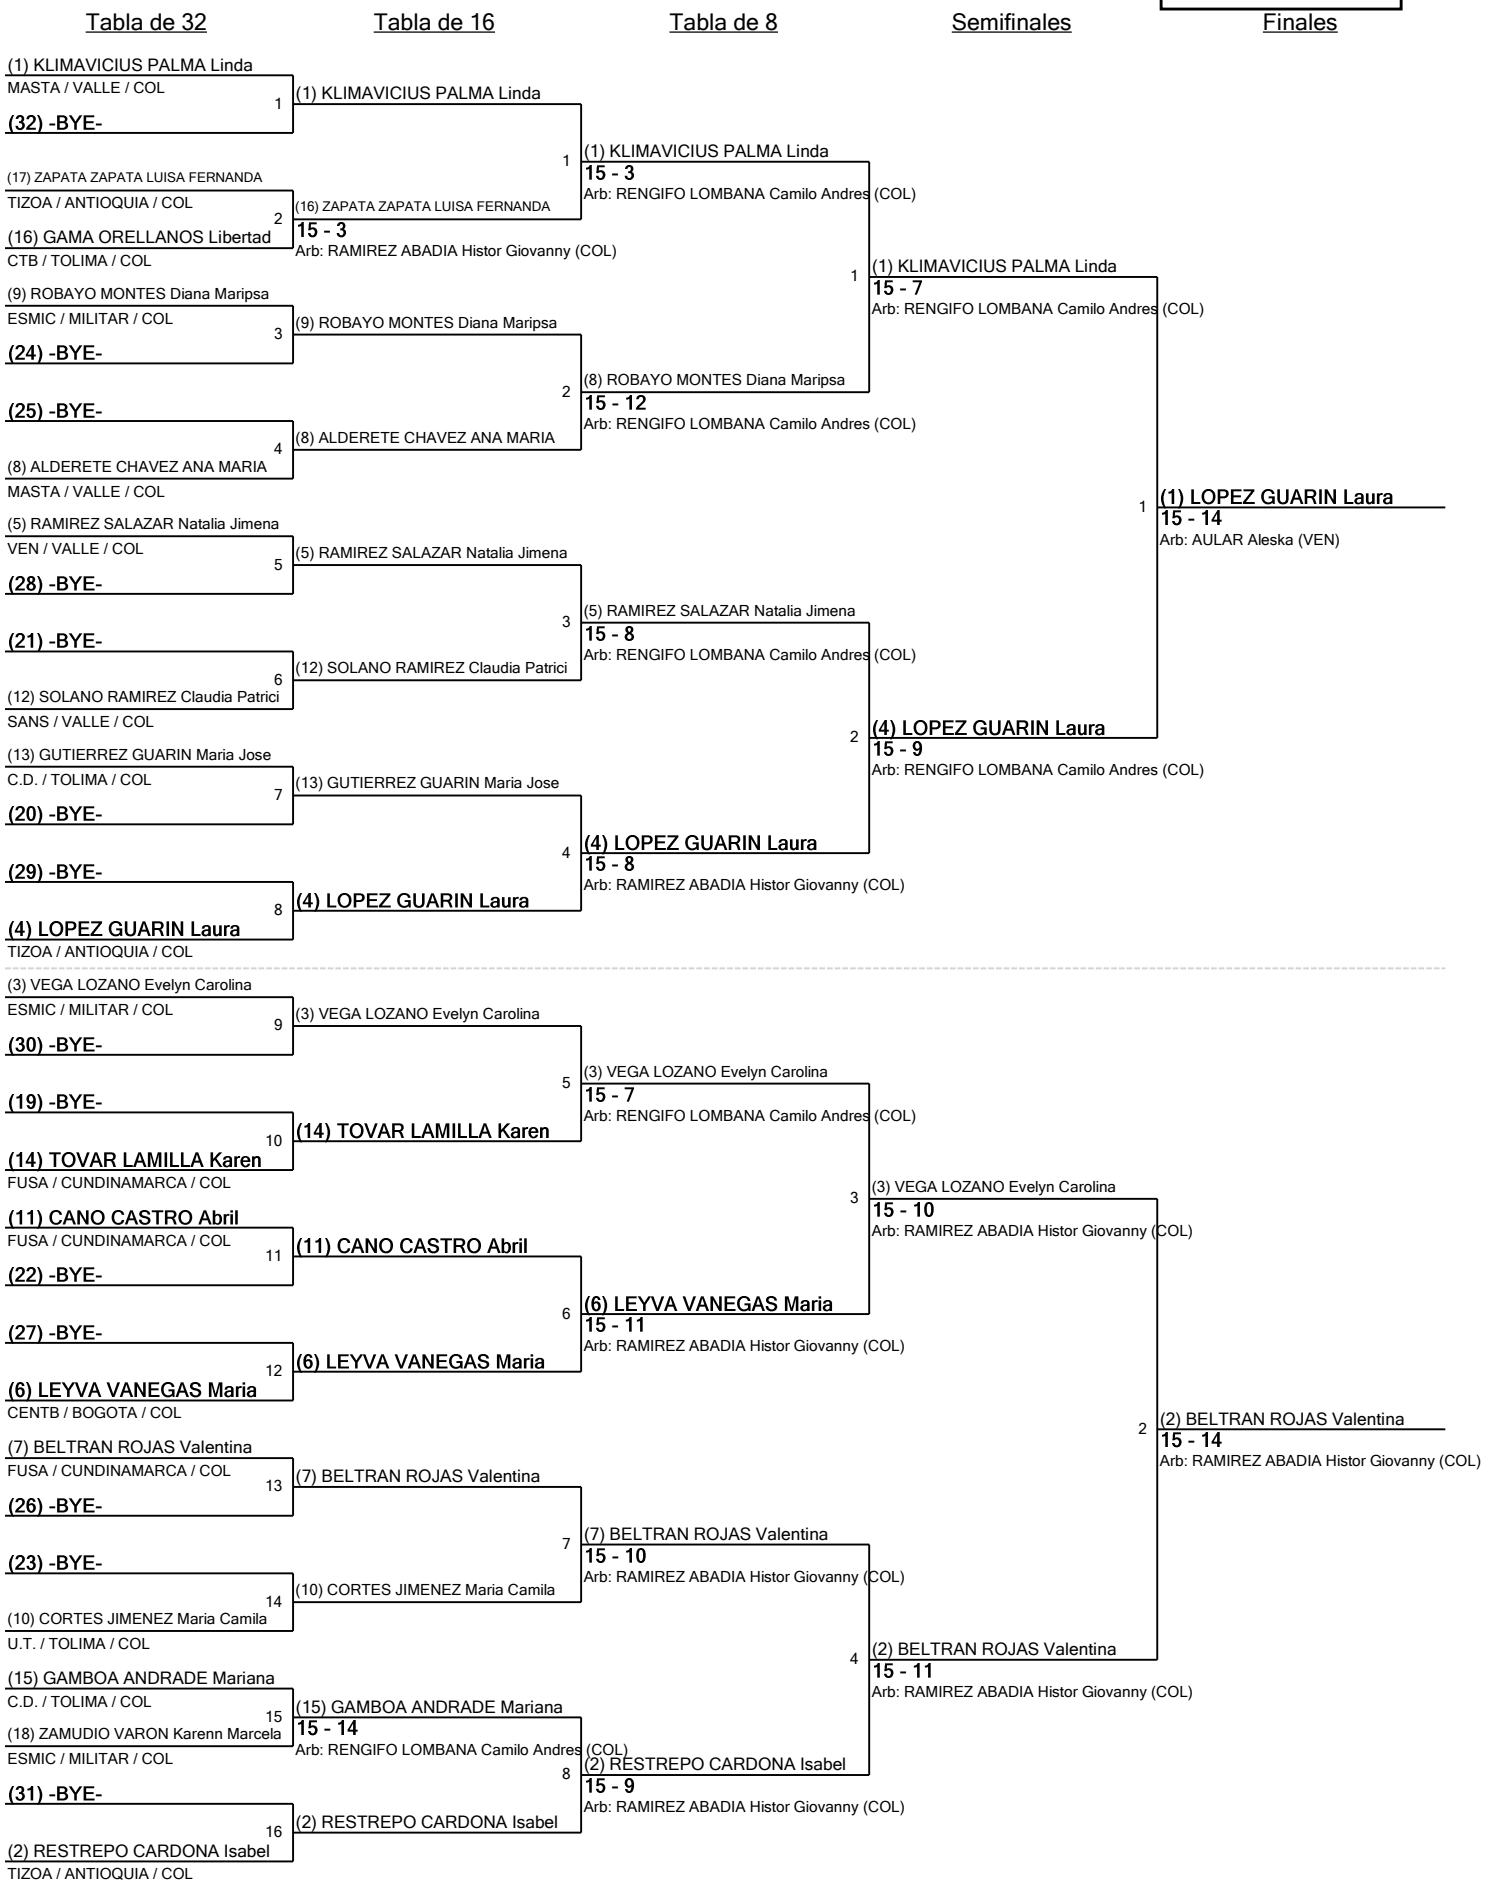

Senior Sable Mujeres - Ronda #2 - ED (Tabla de 32)

Tabla de 8

Semifinales

Finales

<p>(1) KLIMAVICIUS PALMA Linda MASTA / VALLE / COL</p>	<p>(1) KLIMAVICIUS PALMA Linda 15 - 7</p>	<p>(1) LOPEZ GUARIN Laura 15 - 14</p>	
<p>(8) ROBAYO MONTES Diana Mariposa ESMIC / MILITAR / COL</p>	<p>Arb: RENGIFO LOMBANA Camilo Andres (COL)</p>	<p>Arb: AULAR Aleska (VEN)</p>	
<p>(5) RAMIREZ SALAZAR Natalia Jimena VEN / VALLE / COL</p>	<p>(4) LOPEZ GUARIN Laura 15 - 9</p>	<p>(1) LOPEZ GUARIN Laura 15 - 6</p>	
<p>(4) LOPEZ GUARIN Laura TIZOA / ANTIOQUIA / COL</p>	<p>Arb: RENGIFO LOMBANA Camilo Andres (COL)</p>	<p>Arb: RAMIREZ ABADIA Histor Giovanni (COL)</p>	
<p>(3) VEGA LOZANO Evelyn Carolina ESMIC / MILITAR / COL</p>	<p>(3) VEGA LOZANO Evelyn Carolina 15 - 10</p>	<p>(2) BELTRAN ROJAS Valentina 15 - 14</p>	
<p>(6) LEYVA VANEGAS Maria CENTB / BOGOTA / COL</p>	<p>Arb: RAMIREZ ABADIA Histor Giovanni (COL)</p>	<p>Arb: RAMIREZ ABADIA Histor Giovanni (COL)</p>	
<p>(7) BELTRAN ROJAS Valentina FUSA / CUNDINAMARCA / COL</p>	<p>(2) BELTRAN ROJAS Valentina 15 - 11</p>		
<p>(2) RESTREPO CARDONA Isabel TIZOA / ANTIOQUIA / COL</p>	<p>Arb: RAMIREZ ABADIA Histor Giovanni (COL)</p>		