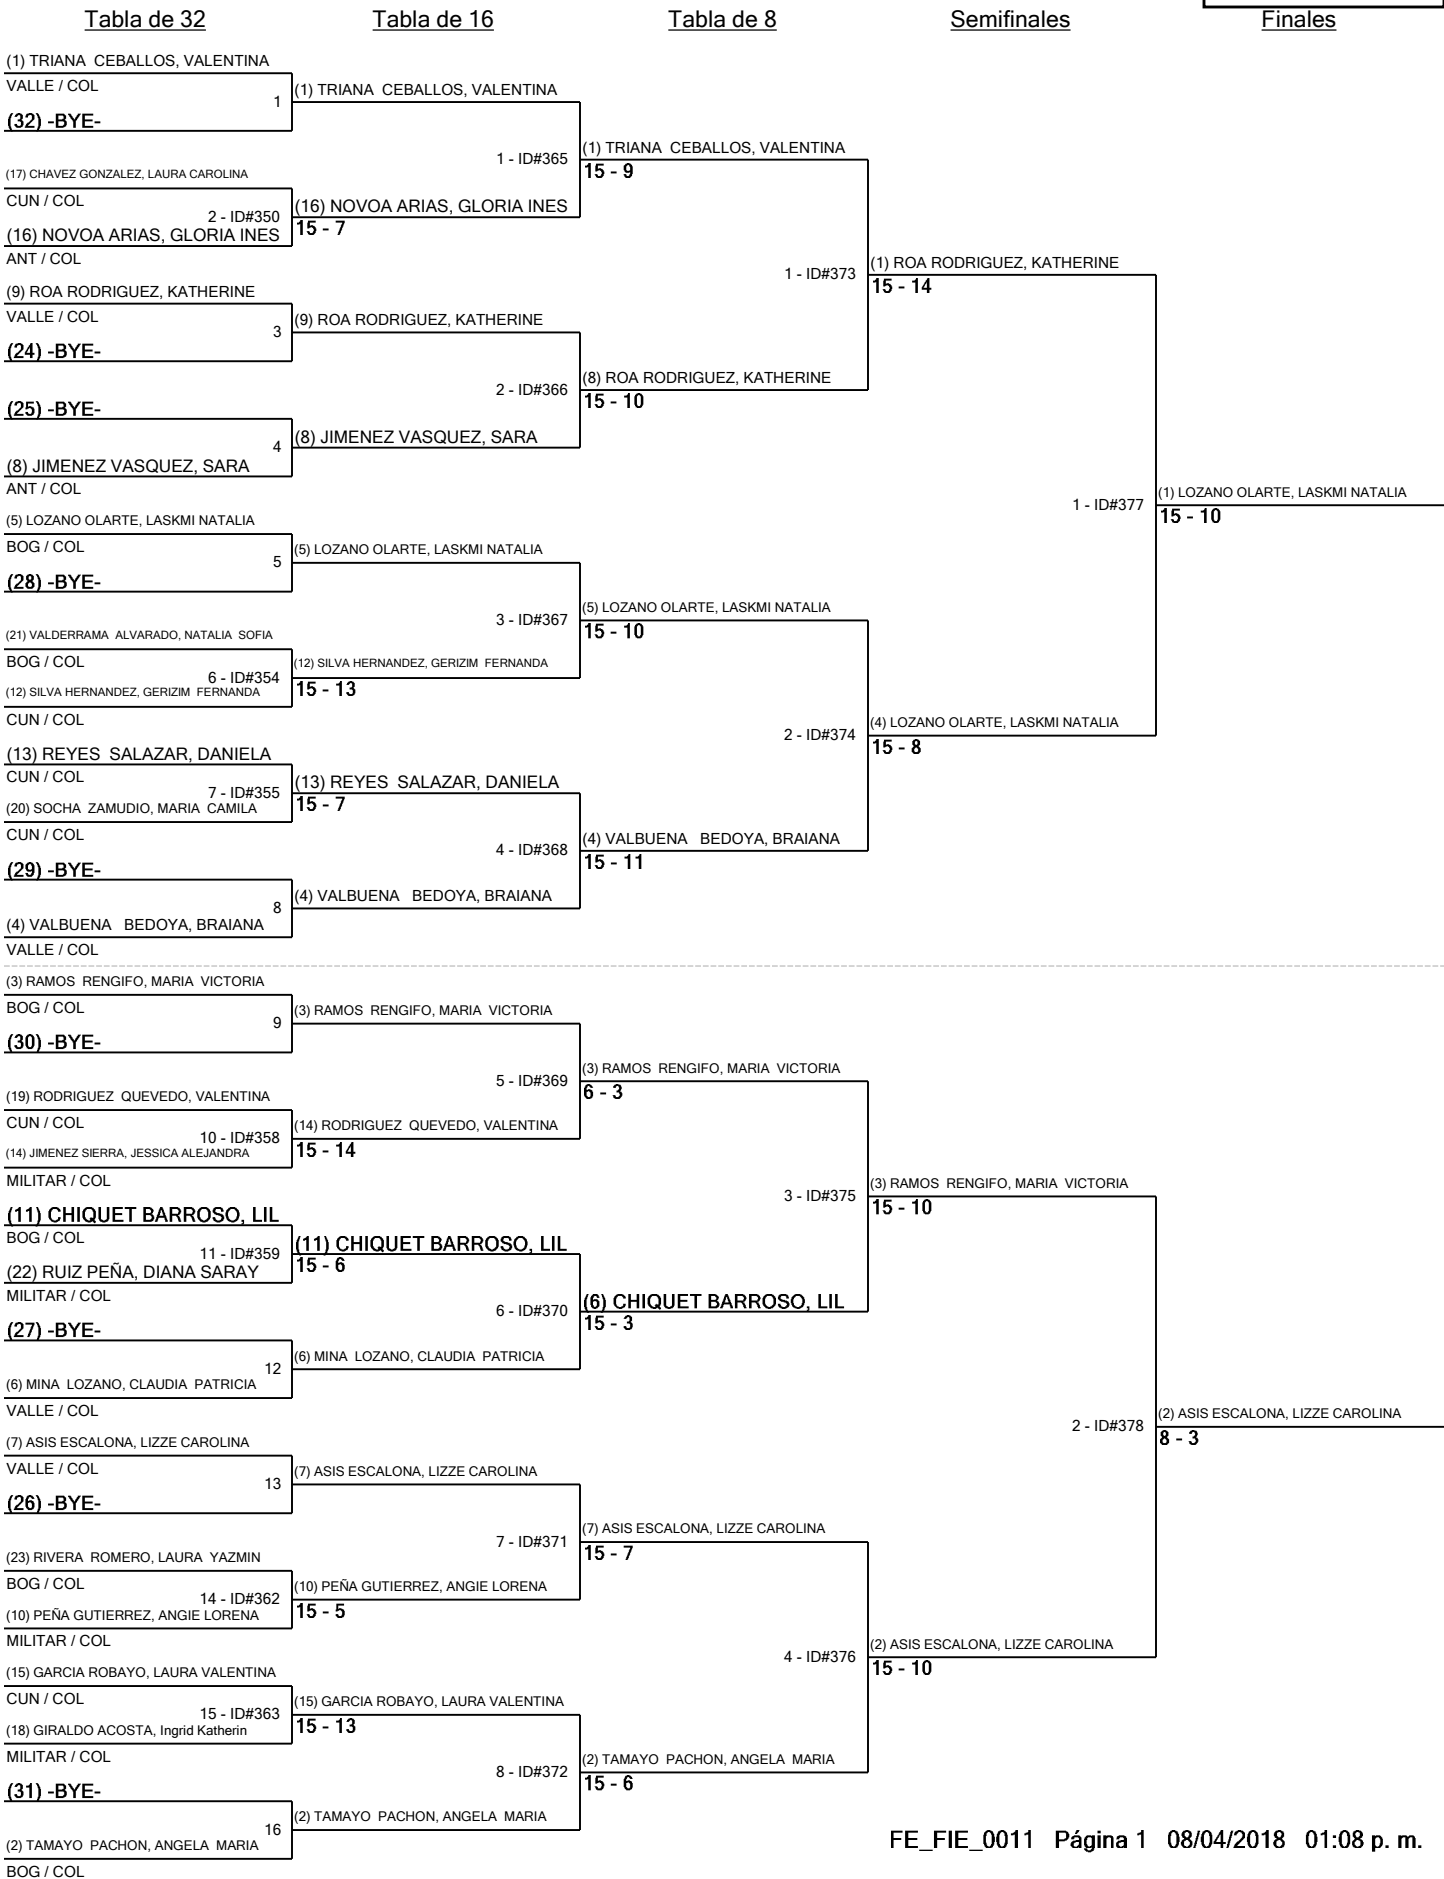

Senior Espada Mujeres

Siembra para Ronda #2 - ED

Torneo: V Escalafón Nal Mayores Indiv y Equ Btá 7-8 Abr2018 CAR Coliseo3 Call 63#59ª-06
Fecha: domingo, 8 de abril de 2018 - 08:00 a. m.
Documento FIE: FE_FIE_0008

Siembra	Nombre	Club	División	País	V	V/M	TD	TR	Ind	Notas
1	TRIANA CEBALLOS, VALENTINA	OLGA QUEVEDO	VALLE	COL	5	1.00	25	10	+15	Avanzado
2	TAMAYO PACHON, ANGELA MARIA	MOSQUETEROS	BOG	COL	5	1.00	24	12	+12	Avanzado
3	RAMOS RENGIFO, MARIA VICTORIA	SABRE D'OR	BOG	COL	4	1.00	20	8	+12	Avanzado
4	VALBUENA BEDOYA, BRAIANA	OLGA QUEVEDO	VALLE	COL	4	0.80	24	11	+13	Avanzado
5	LOZANO OLARTE, LASKMI NATALIA	SABRE D'OR	BOG	COL	4	0.80	20	14	+6	Avanzado
6	MINA LOZANO, CLAUDIA PATRICIA	LÉSCRIME	VALLE	COL	3	0.75	18	13	+5	Avanzado
7	ASIS ESCALONA, LIZZE CAROLINA	VENCEDORES	VALLE	COL	3	0.60	22	16	+6	Avanzado
8	JIMENEZ VASQUEZ, SARA	SALAZAR	ANT	COL	3	0.60	21	15	+6	Avanzado
9	ROA RODRIGUEZ, KATHERINE		VALLE	COL	3	0.60	21	16	+5	Avanzado
10	PEÑA GUTIERREZ, ANGIE LORENA	ECSAN	MILITAR	COL	3	0.60	19	14	+5	Avanzado
11	CHIQUET BARROSO, LIL	SPARTACUS	BOG	COL	3	0.60	20	17	+3	Avanzado
12	SILVA HERNANDEZ, GERIZIM FERNANDA	EXCALIBUR MADRID	CUN	COL	3	0.60	20	19	+1	Avanzado
13	REYES SALAZAR, DANIELA	ESTIGIA	CUN	COL	3	0.60	15	16	-1	Avanzado
14	JIMENEZ SIERRA, JESSICA ALEJANDRA	ECSAN	MILITAR	COL	2	0.50	13	16	-3	Avanzado
15	GARCIA ROBAYO, LAURA VALENTINA	MONTEPINCIO	CUN	COL	2	0.40	22	23	-1	Avanzado
16	NOVOA ARIAS, GLORIA INES	TIZONA	ANT	COL	1	0.25	13	18	-5	Avanzado
17	CHAVEZ GONZALEZ, LAURA CAROLINA	ESTIGIA	CUN	COL	1	0.20	15	23	-8	Avanzado
18	GIRALDO ACOSTA, Ingrid Katherin	EMAVI	MILITAR	COL	1	0.20	14	24	-10	Avanzado
19	RODRIGUEZ QUEVEDO, VALENTINA	ARAMIS	CUN	COL	1	0.20	13	23	-10	Avanzado
20	SOCHA ZAMUDIO, MARIA CAMILA		CUN	COL	1	0.20	10	23	-13	Avanzado
21	VALDERRAMA ALVARADO, NATALIA SOFIA	EXCALIBUR BOG	BOG	COL	0	0.00	11	20	-9	Avanzado
22	RUIZ PEÑA, DIANA SARAY	ECSAN	MILITAR	COL	0	0.00	12	25	-13	Avanzado
23	RIVERA ROMERO, LAURA YAZMIN	MOSQUETEROS	BOG	COL	0	0.00	9	25	-16	Avanzado

Senior Espada Mujeres - Ronda #2 - ED (Tabla de 32)

Finales