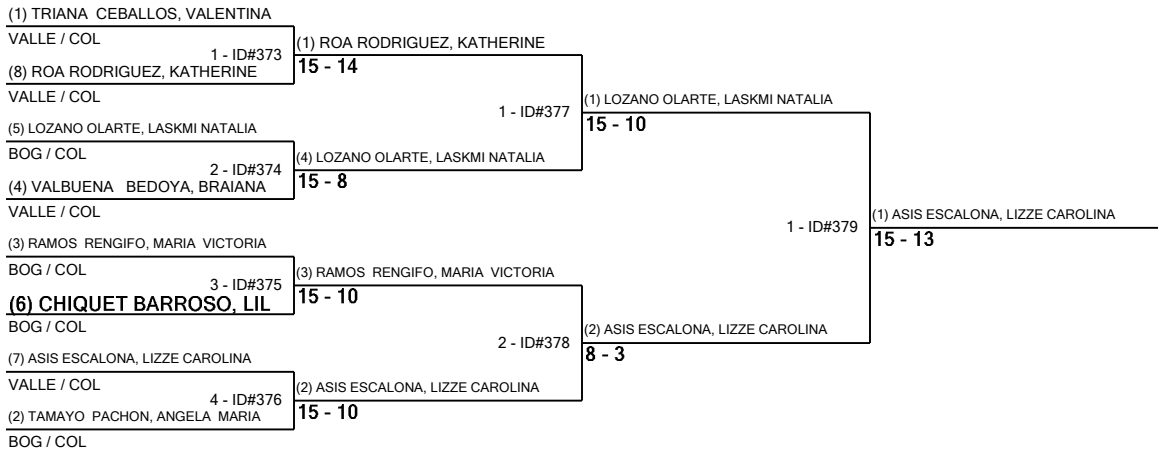

Siembra	Nombre	Club	División	País	V	V/M	TD	TR	Ind	Notas
1	TRIANA CEBALLOS, VALENTINA	OLGA QUEVEDO	VALLE	COL	5	1.00	25	10	+15	Avanzado
2	TAMAYO PACHON, ANGELA MARIA	MOSQUETEROS	BOG	COL	5	1.00	24	12	+12	Avanzado
3	RAMOS RENGIFO, MARIA VICTORIA	SABRE D'OR	BOG	COL	4	1.00	20	8	+12	Avanzado
4	VALBUENA BEDOYA, BRAIANA	OLGA QUEVEDO	VALLE	COL	4	0.80	24	11	+13	Avanzado
5	LOZANO OLARTE, LASKMI NATALIA	SABRE D'OR	BOG	COL	4	0.80	20	14	+6	Avanzado
6	MINA LOZANO, CLAUDIA PATRICIA	LÉSCRIME	VALLE	COL	3	0.75	18	13	+5	Avanzado
7	ASIS ESCALONA, LIZZE CAROLINA	VENCEDORES	VALLE	COL	3	0.60	22	16	+6	Avanzado
8	JIMENEZ VASQUEZ, SARA	SALAZAR	ANT	COL	3	0.60	21	15	+6	Avanzado
9	ROA RODRIGUEZ, KATHERINE		VALLE	COL	3	0.60	21	16	+5	Avanzado
10	PEÑA GUTIERREZ, ANGIE LORENA	ECSAN	MILITAR	COL	3	0.60	19	14	+5	Avanzado
11	CHIQUET BARROSO, LIL	SPARTACUS	BOG	COL	3	0.60	20	17	+3	Avanzado
12	SILVA HERNANDEZ, GERIZIM FERNANDA	EXCALIBUR MADRID	CUN	COL	3	0.60	20	19	+1	Avanzado
13	REYES SALAZAR, DANIELA	ESTIGIA	CUN	COL	3	0.60	15	16	-1	Avanzado
14	JIMENEZ SIERRA, JESSICA ALEJANDRA	ECSAN	MILITAR	COL	2	0.50	13	16	-3	Avanzado
15	GARCIA ROBAYO, LAURA VALENTINA	MONTEPINCIO	CUN	COL	2	0.40	22	23	-1	Avanzado
16	NOVOA ARIAS, GLORIA INES	TIZONA	ANT	COL	1	0.25	13	18	-5	Avanzado
17	CHAVEZ GONZALEZ, LAURA CAROLINA	ESTIGIA	CUN	COL	1	0.20	15	23	-8	Avanzado
18	GIRALDO ACOSTA, Ingrid Katherin	EMAVI	MILITAR	COL	1	0.20	14	24	-10	Avanzado
19	RODRIGUEZ QUEVEDO, VALENTINA	ARAMIS	CUN	COL	1	0.20	13	23	-10	Avanzado
20	SOCHA ZAMUDIO, MARIA CAMILA		CUN	COL	1	0.20	10	23	-13	Avanzado
21	VALDERRAMA ALVARADO, NATALIA SOFIA	EXCALIBUR BOG	BOG	COL	0	0.00	11	20	-9	Avanzado
22	RUIZ PEÑA, DIANA SARAY	ECSAN	MILITAR	COL	0	0.00	12	25	-13	Avanzado
23	RIVERA ROMERO, LAURA YAZMIN	MOSQUETEROS	BOG	COL	0	0.00	9	25	-16	Avanzado

Senior Espada Mujeres - Ronda #2 - ED (Tabla de 32)

Finales

Senior Espada Mujeres - Ronda #2 - ED (Tabla de 8)

Tabla de 8

Semifinales

Finales

Senior Espada Mujeres

Clasificación final