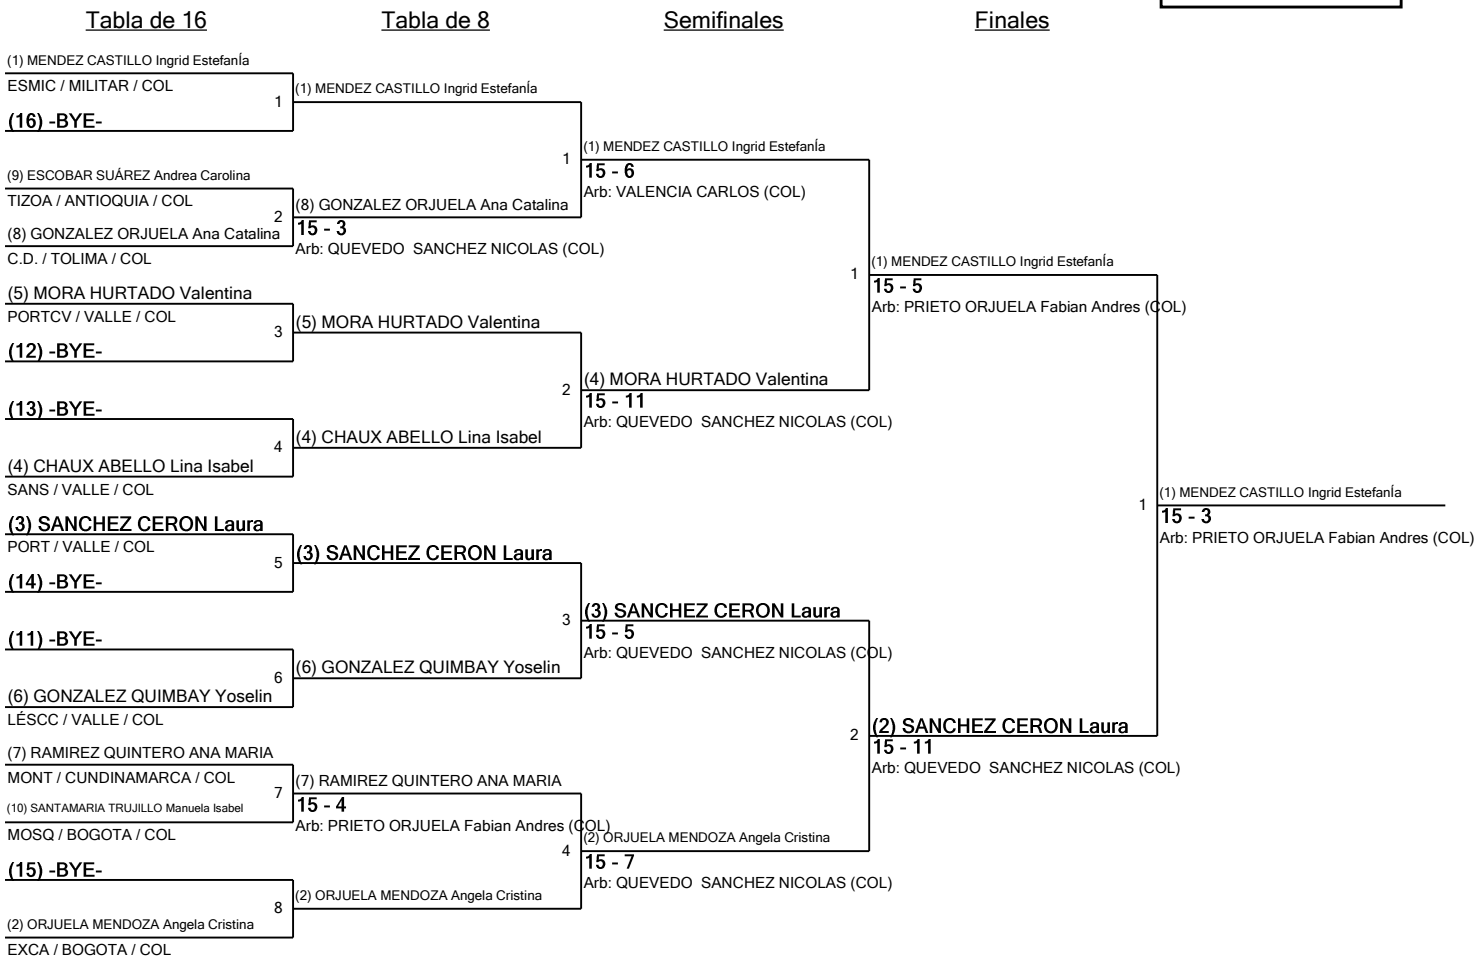

Senior Florete Mujeres - Ronda #2 - ED (Tabla de 16)

Senior Florete Mujeres

Clasificación final

WF

Torneo: V Escal Nal Mayores Interligas Indiv y Equ Interclubes y Camp Nal Pre y Veteranos, Coliseo Ma
Fecha: domingo, 7 de julio de 2019 - 8:00 a. m.
Documento FIE: FE_FIE_0012

Lugar	Nombre	Clubes	División	País
1	MENDEZ CASTILLO Ingrid Estefanía	ESMIC	MILITAR	COL
2	SANCHEZ CERON Laura	PORT	VALLE	COL
3T	MORA HURTADO Valentina	PORTCV	VALLE	COL
3T	ORJUELA MENDOZA Angela Cristina	EXCA	BOGOTA	COL
5	CHAUX ABELLO Lina Isabel	SANS	VALLE	COL
6	GONZALEZ QUIMBAY Yoselin	LESCC	VALLE	COL
7	RAMIREZ QUINTERO ANA MARIA	MONT	CUNDINAMARCA	COL
8	GONZALEZ ORJUELA Ana Catalina	C.D.	TOLIMA	COL
9	ESCOBAR SUÁREZ Andrea Carolina	TIZOA	ANTIOQUIA	COL
10	SANTAMARIA TRUJILLO Manuela Isabel	MOSQ	BOGOTA	COL