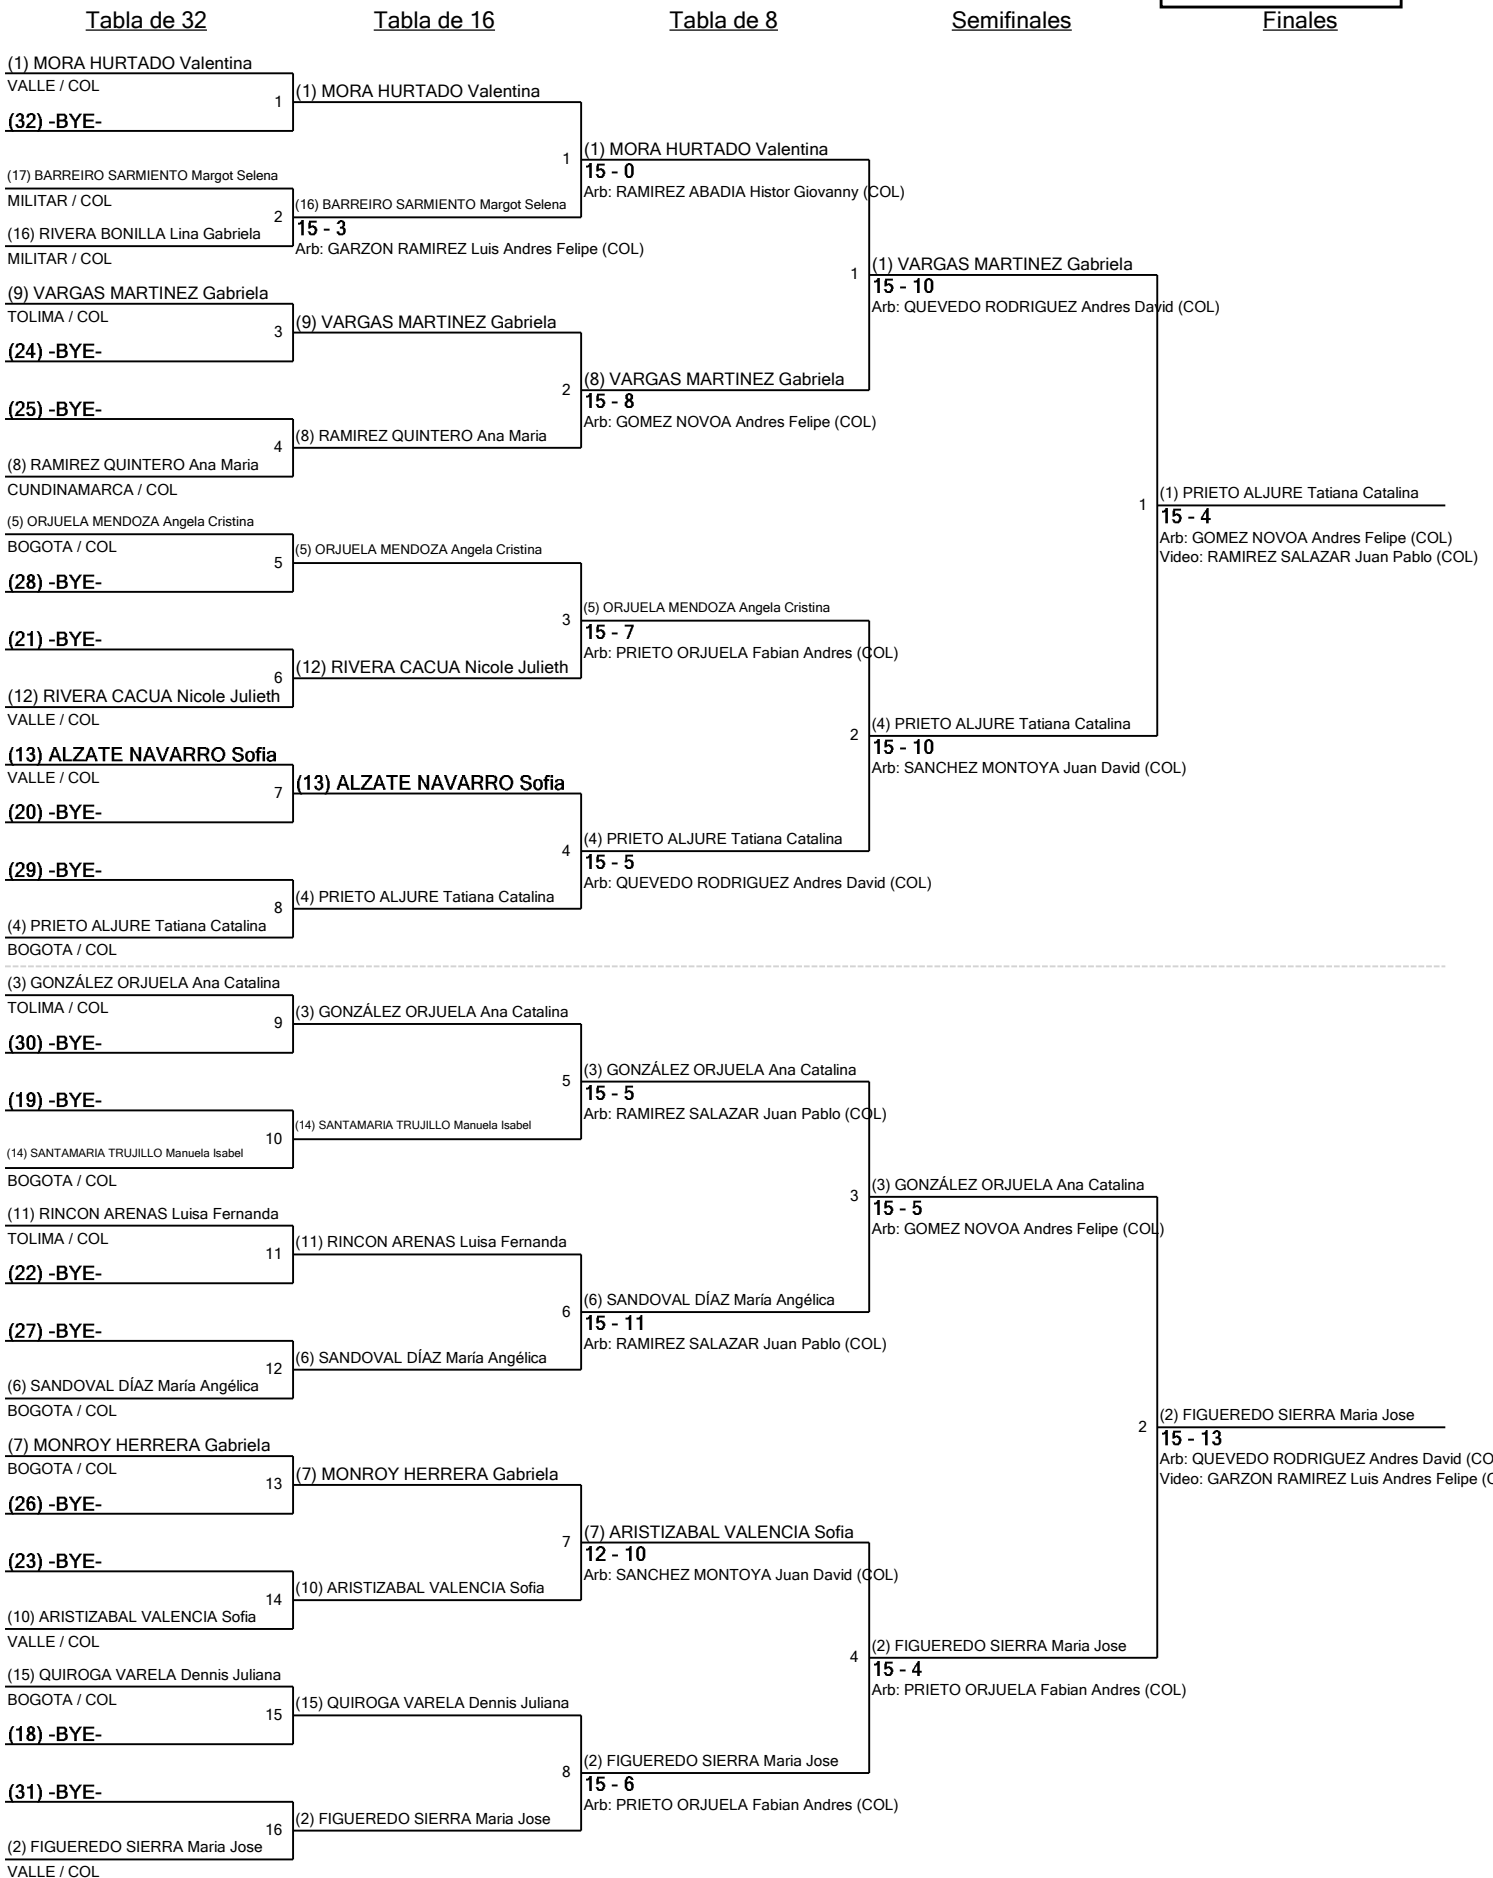

Senior Florete Mujeres - Ronda #2 - ED (Tabla de 32)

Senior Florete Mujeres - Ronda #2 - ED (Tabla de 8)

Tabla de 8

Semifinales

Finales

(1) MORA HURTADO Valentina VALLE / COL	1	(1) VARGAS MARTINEZ Gabriela 15 - 10 Arb: QUEVEDO RODRIGUEZ Andres David (COL)	(1) PRIETO ALJURE Tatiana Catalina 15 - 4 Arb: GOMEZ NOVOA Andres Felipe (COL) Video: RAMIREZ SALAZAR Juan Pablo (COL)
(8) VARGAS MARTINEZ Gabriela TOLIMA / COL	1		
(5) ORJUELA MENDOZA Angela Cristina BOGOTA / COL	2	(4) PRIETO ALJURE Tatiana Catalina 15 - 10 Arb: SANCHEZ MONTOYA Juan David (COL)	
(4) PRIETO ALJURE Tatiana Catalina BOGOTA / COL	2		(1) PRIETO ALJURE Tatiana Catalina 15 - 7 Arb: QUEVEDO RODRIGUEZ Andres David (COL) Video: GARZON RAMIREZ Luis Andres Felipe (COL)
(3) GONZÁLEZ ORJUELA Ana Catalina TOLIMA / COL	3	(3) GONZÁLEZ ORJUELA Ana Catalina 15 - 5 Arb: GOMEZ NOVOA Andres Felipe (COL)	
(6) SANDOVAL DÍAZ María Angélica BOGOTA / COL	3		(2) FIGUEREDO SIERRA Maria Jose 15 - 13 Arb: QUEVEDO RODRIGUEZ Andres David (COL) Video: GARZON RAMIREZ Luis Andres Felipe (COL)
(7) ARISTIZABAL VALENCIA Sofia VALLE / COL	4	(2) FIGUEREDO SIERRA Maria Jose 15 - 4 Arb: PRIETO ORJUELA Fabian Andres (COL)	
(2) FIGUEREDO SIERRA María Jose VALLE / COL	4