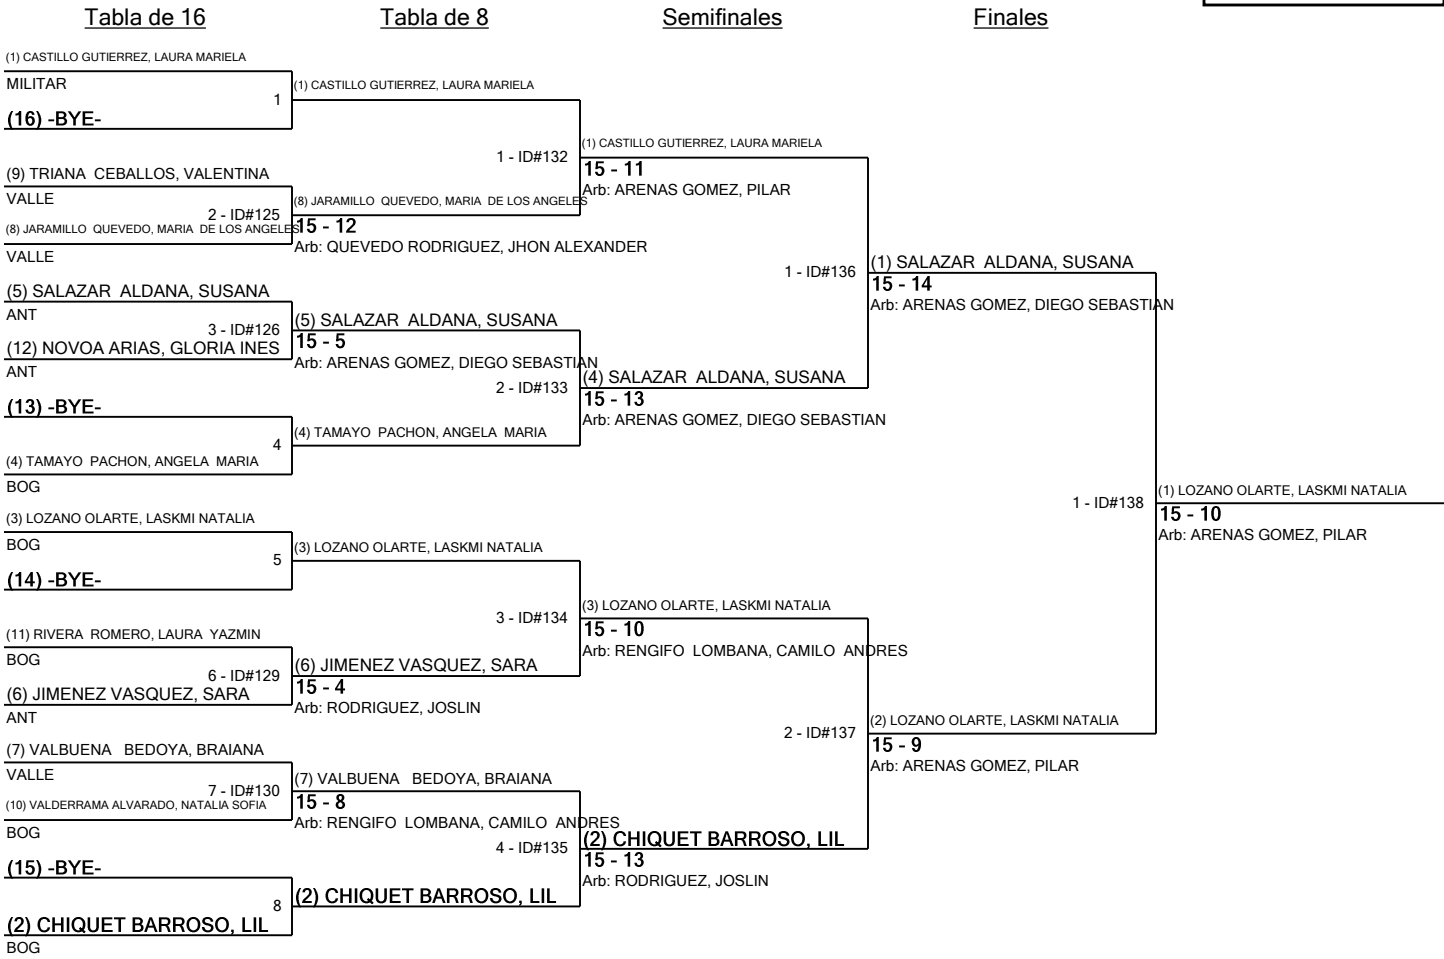

Senior Espada Mujeres - Ronda #2 - ED (Tabla de 16)

Senior Espada Mujeres

Clasificación final

WE

Torneo: I Escalafón Nal Mayores Indiv y Equ Temporada 2018-2019 Bogotá Calle63 #59ª-06 CAR- Coliseo 1
Fecha: sábado, 29 de septiembre de 2018 - 8:00 a. m.
Documento FIE: FE_FIE_0012

Lugar	Nombre	División
1	LOZANO OLARTE, LASKMI NATALIA	BOG
2	SALAZAR ALDANA, SUSANA	ANT
3T	CASTILLO GUTIERREZ, LAURA MARIELA	MILITAR
3T	CHIQUET BARROSO, LIL	BOG
5	TAMAYO PACHON, ANGELA MARIA	BOG
6	JIMENEZ VASQUEZ, SARA	ANT
7	VALBUENA BEDOYA, BRAIANA	VALLE
8	JARAMILLO QUEVEDO, MARIA DE LOS ANGELES	VALLE
9	TRIANA CEBALLOS, VALENTINA	VALLE
10	VALDERRAMA ALVARADO, NATALIA SOFIA	BOG
11	RIVERA ROMERO, LAURA YAZMIN	BOG
12	NOVOA ARIAS, GLORIA INES	ANT