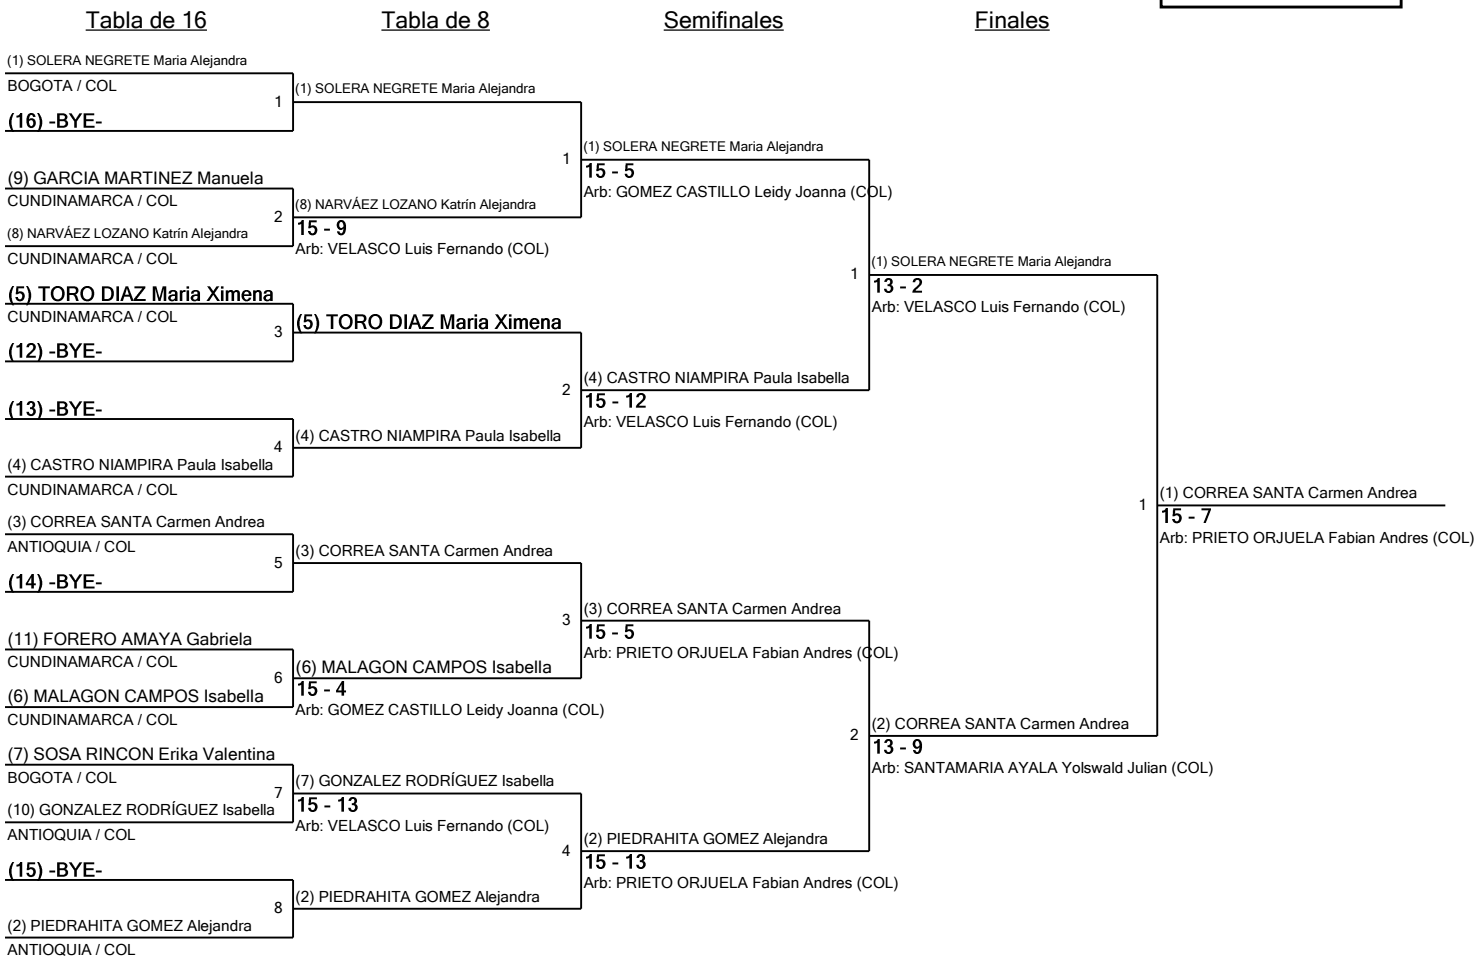

M15 Espada Mujeres - Ronda #2 - ED (Tabla de 16)

M15 Espada Mujeres

Clasificación final

Torneo: III Escal Nal Infantil, Precadete, Cadete y Juvenil Indiv y equipos Coliseo del Pueblo Cali
Fecha: sábado, 25 de mayo de 2019 - 8:00 a. m.
Documento FIE: FE_FIE_0012

Lugar	Nombre	División	País
1	CORREA SANTA Carmen Andrea	ANTIOQUIA	COL
2	SOLERA NEGRETE Maria Alejandra	BOGOTA	COL
3T	PIEDRAHITA GOMEZ Alejandra	ANTIOQUIA	COL
3T	CASTRO NIAMPIRA Paula Isabella	CUNDINAMARCA	COL
5	TORO DIAZ Maria Ximena	CUNDINAMARCA	COL
6	MALAGON CAMPOS Isabella	CUNDINAMARCA	COL
7	NARVÁEZ LOZANO Katrín Alejandra	CUNDINAMARCA	COL
8	GONZALEZ RODRÍGUEZ Isabella	ANTIOQUIA	COL
9	SOSA RINCON Erika Valentina	BOGOTA	COL
10	GARCIA MARTINEZ Manuela	CUNDINAMARCA	COL
11	FORERO AMAYA Gabriela	CUNDINAMARCA	COL
DNF	TRIANA CEBALLOS Valentina	VALLE	COL