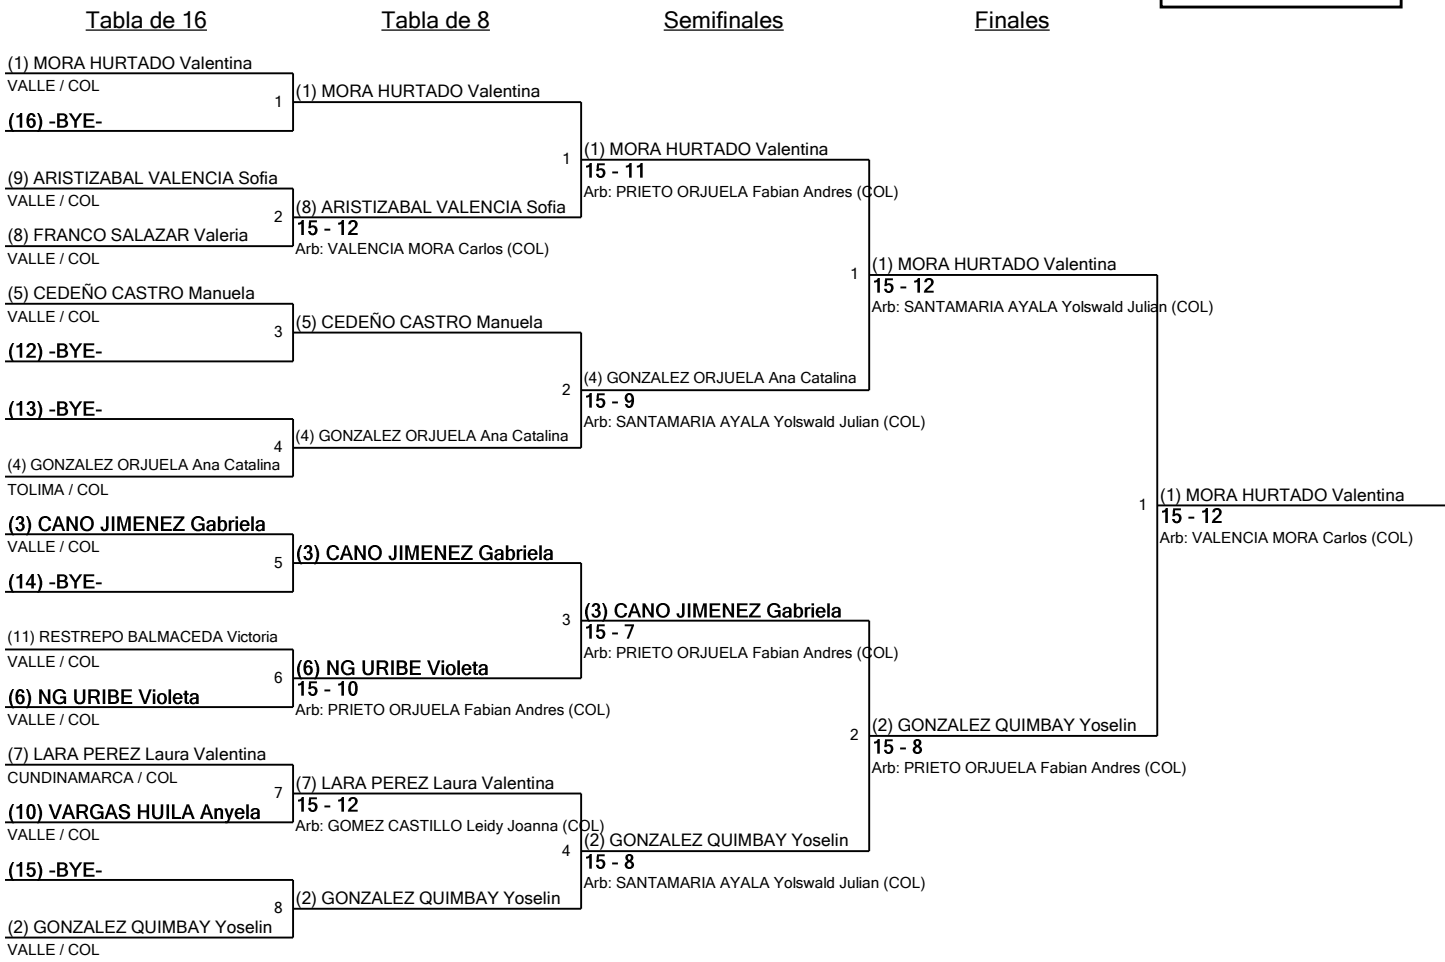

M15 Florete Mujeres - Ronda #2 - ED (Tabla de 16)

M15 Florete Mujeres

Clasificación final

WF

Torneo: III Escal Nal Infantil, Precadete, Cadete y Juvenil Indiv y equipos Coliseo del Pueblo Cali
Fecha: viernes, 24 de mayo de 2019 - 3:00 p. m.
Documento FIE: FE_FIE_0012

Lugar	Nombre	División	País
1	MORA HURTADO Valentina	VALLE	COL
2	GONZALEZ QUIMBAY Yoselin	VALLE	COL
3T	CANO JIMENEZ Gabriela	VALLE	COL
3T	GONZALEZ ORJUELA Ana Catalina	TOLIMA	COL
5	CEDEÑO CASTRO Manuela	VALLE	COL
6	NG URIBE Violeta	VALLE	COL
7	LARA PEREZ Laura Valentina	CUNDINAMARCA	COL
8	ARISTIZABAL VALENCIA Sofia	VALLE	COL
9	FRANCO SALAZAR Valeria	VALLE	COL
10	VARGAS HUILA Anyela	VALLE	COL
11	RESTREPO BALMACEDA Victoria	VALLE	COL