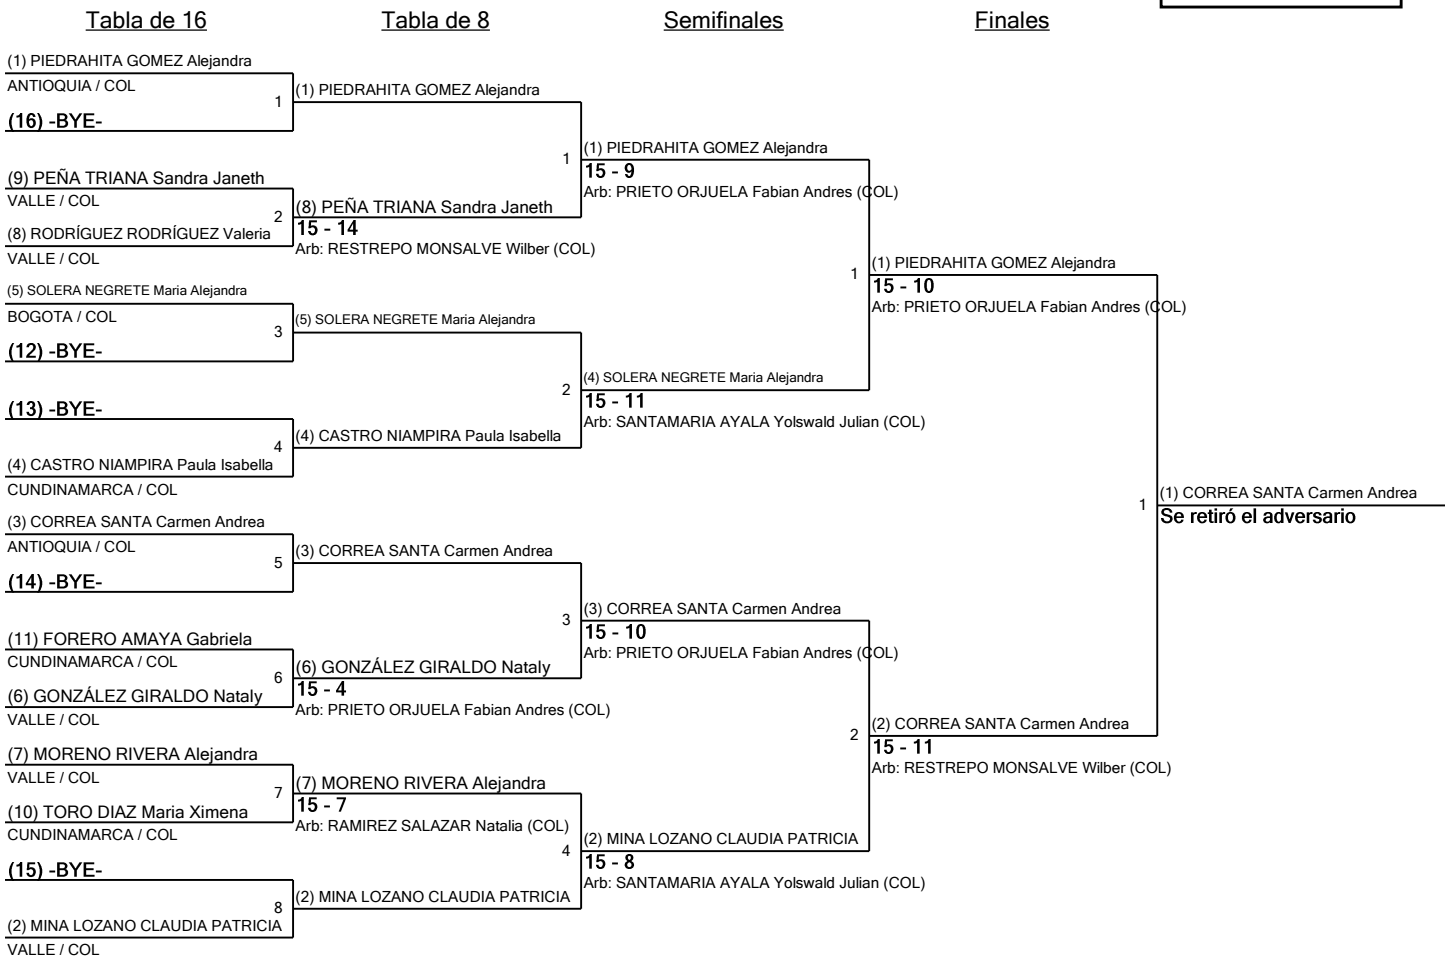

Cadet Espada Mujeres

Clasificación final

Torneo: III Escal Nal Infantil, Precadete, Cadete y Juvenil Indiv y equipos Coliseo del Pueblo Cali
Fecha: sábado, 25 de mayo de 2019 - 11:00 a. m.
Documento FIE: FE_FIE_0012

Lugar	Nombre	División	País
1	CORREA SANTA Carmen Andrea	ANTIOQUIA	COL
2	PIEDRAHITA GOMEZ Alejandra	ANTIOQUIA	COL
3T	SOLERA NEGRETE Maria Alejandra	BOGOTA	COL
3T	MINA LOZANO CLAUDIA PATRICIA	VALLE	COL
5	CASTRO NIAMPIRA Paula Isabella	CUNDINAMARCA	COL
6	GONZÁLEZ GIRALDO Nataly	VALLE	COL
7	MORENO RIVERA Alejandra	VALLE	COL
8	PENA TRIANA Sandra Janeth	VALLE	COL
9	RODRÍGUEZ RODRÍGUEZ Valeria	VALLE	COL
10	TORO DIAZ Maria Ximena	CUNDINAMARCA	COL
11	FORERO AMAYA Gabriela	CUNDINAMARCA	COL
DNF	TRIANA CEBALLOS Valentina	VALLE	COL