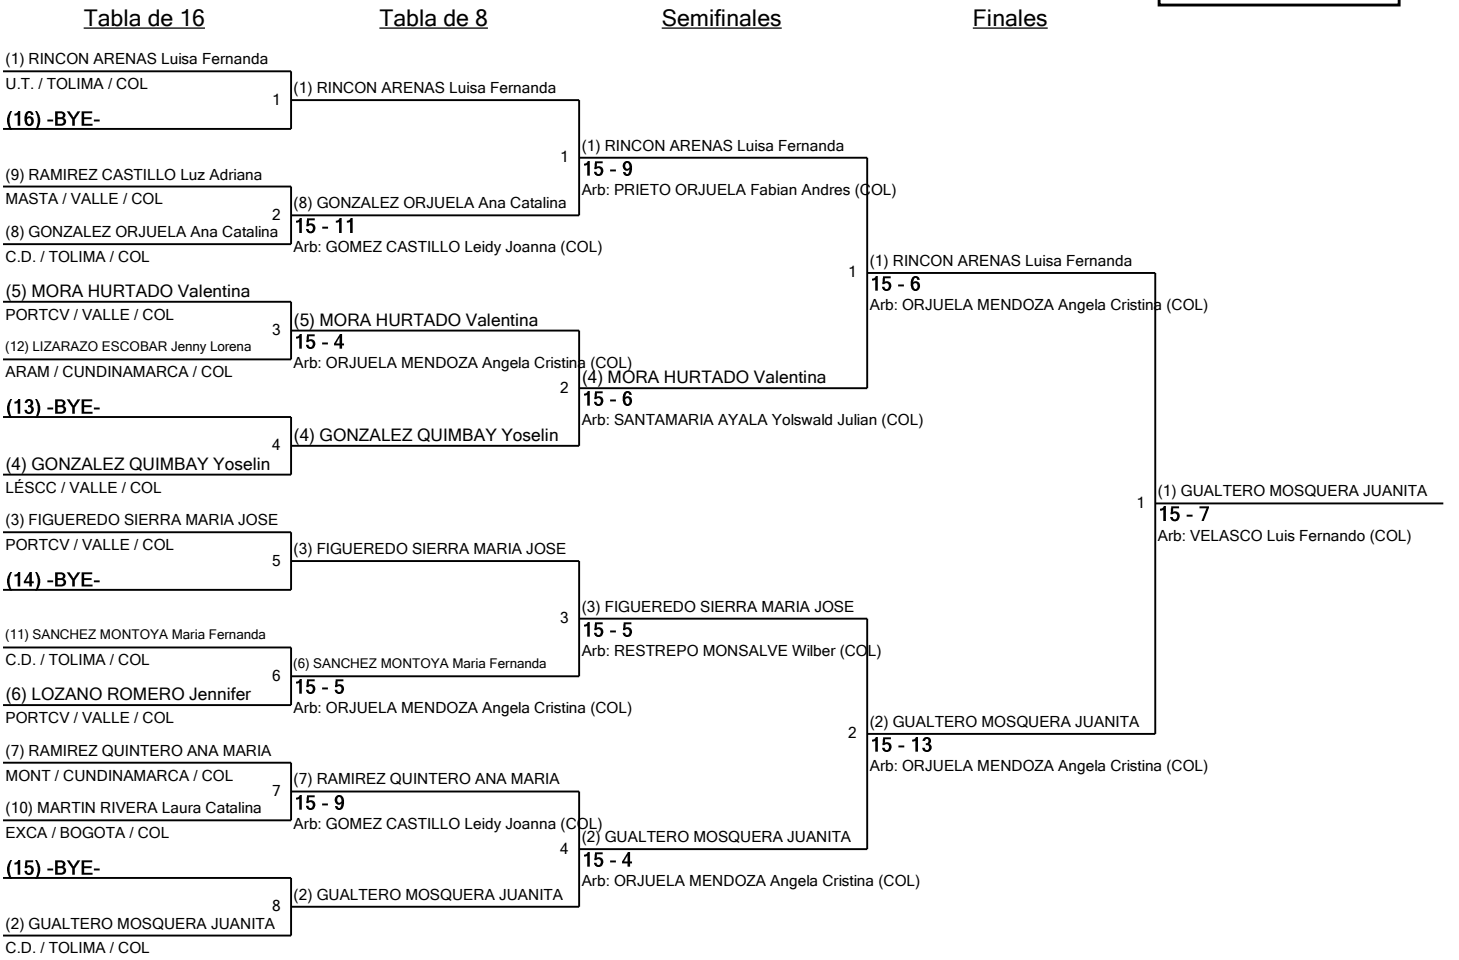

Junior Florete Mujeres

Clasificación final

Torneo: III Escal Nal Infantil, Precadete, Cadete y Juvenil Indiv y equipos Coliseo del Pueblo Cali
Fecha: sábado, 25 de mayo de 2019 - 3:00 p. m.
Documento FIE: FE_FIE_0012

Lugar	Nombre	Clubes	División	País
1	GUALTERO MOSQUERA JUANITA	C.D.	TOLIMA	COL
2	RINCON ARENAS Luisa Fernanda	U.T.	TOLIMA	COL
3T	MORA HURTADO Valentina	PORTCV	VALLE	COL
3T	FIGUEREDO SIERRA MARIA JOSE	PORTCV	VALLE	COL
5	GONZALEZ QUIMBAY Yoselin	LÉSCC	VALLE	COL
6	RAMIREZ QUINTERO ANA MARIA	MONT	CUNDINAMARCA	COL
7	GONZALEZ ORJUELA Ana Catalina	C.D.	TOLIMA	COL
8	SANCHEZ MONTOYA Maria Fernanda	C.D.	TOLIMA	COL
9	LOZANO ROMERO Jennifer	PORTCV	VALLE	COL
10	RAMIREZ CASTILLO Luz Adriana	MASTA	VALLE	COL
11	MARTIN RIVERA Laura Catalina	EXCA	BOGOTA	COL
12	LIZARAZO ESCOBAR Jenny Lorena	ARAM	CUNDINAMARCA	COL