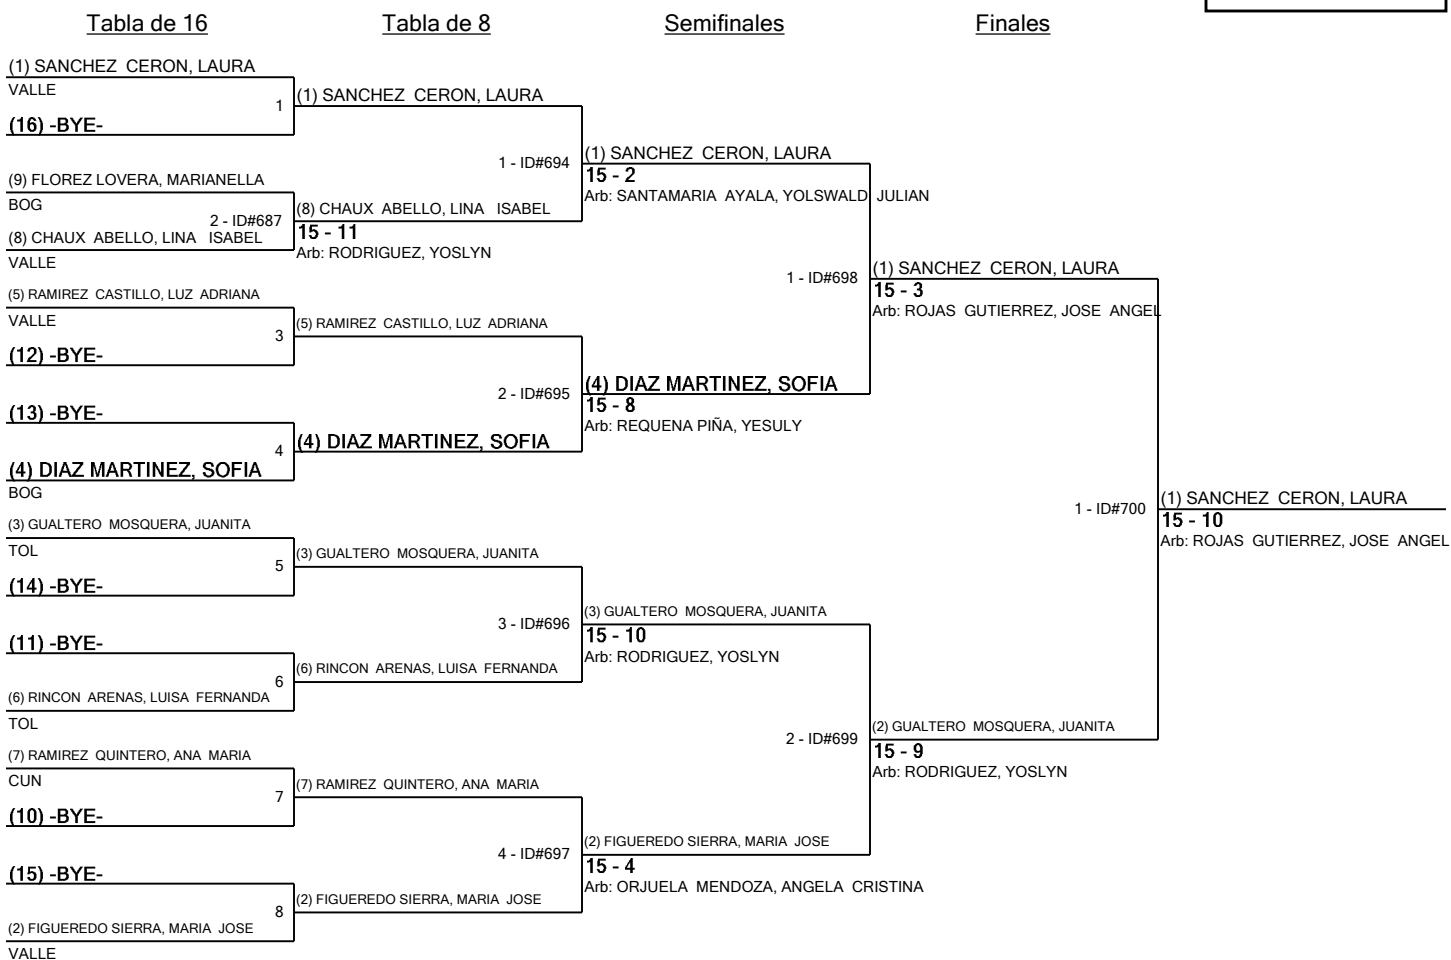

Junior Florete Mujeres - Ronda #2 - ED (Tabla de 16)

Junior Florete Mujeres

Clasificación final

Torneo: III EscalNallInfantil M15, Cadete y Juvenil Equ - Kra 6 Calle 6 Coliseo Yumbo
Fecha: domingo, 10 de junio de 2018 - 10:30 a. m.
Documento FIE: FE_FIE_0012

Lugar	Nombre	División	País
1	SANCHEZ CERON, LAURA	VALLE	COL
2	GUALTERO MOSQUERA, JUANITA	TOL	COL
3T	DIAZ MARTINEZ, SOFIA	BOG	COL
3T	FIGUEREDO SIERRA, MARIA JOSE	VALLE	COL
5	RAMIREZ CASTILLO, LUZ ADRIANA	VALLE	COL
6	RINCON ARENAS, LUISA FERNANDA	TOL	COL
7	RAMIREZ QUINTERO, ANA MARIA	CUN	COL
8	CHAUX ABELLO, LINA ISABEL	VALLE	COL
9	FLOREZ LOVERA, MARIANELLA	BOG	COL