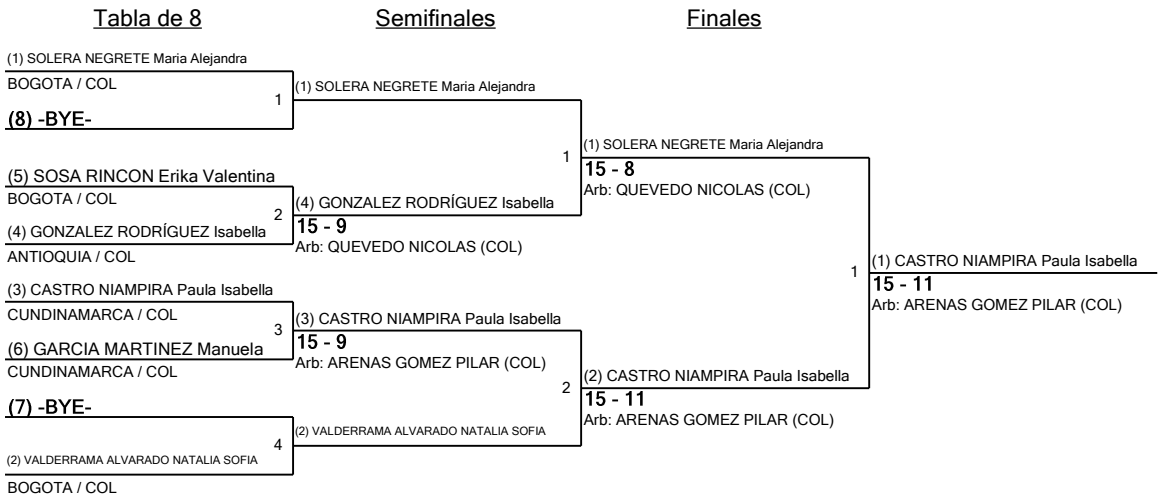

Cadet Espada Mujeres

Ronda #1 Resultados de la poule

CDTWE

Torneo: II Escalafón Nal Infantil, Precadete, Cadete y Juvenil-Bogotá, del 24 al 26 Enero 2020
 Fecha: sábado, 25 de enero de 2020 - 11:00 a. m.
 Documento FIE: FE_FIE_0007

1	Pista 5-6	Árbitro(s):												
		ARENAS GOMEZ PILAR (TOLIMA / COL) QUEVEDO NICOLAS (MILITAR / COL)												
Nombre	Afiliación	#	1	2	3	4	5	6	V	V/M	TD	TR	Ind	
SOSA RINCON Erika Valentina	BOGOTA / COL	1		D0	D3	V5	D2	D3	1	0,20	13	23	-10	
SOLERA NEGRETE Maria Alejandra	BOGOTA / COL	2	V5		V5	V5	V5	V5	5	1,00	25	10	15	
CASTRO NIAMPIRA Paula Isabella	CUNDINAMARCA / COL	3	V5	D4		V5	D4	V5	3	0,60	23	18	5	
GARCIA MARTINEZ Manuela	CUNDINAMARCA / COL	4	D3	D1	D3		D2	D3	0	0,00	12	25	-13	
VALDERRAMA ALVARADO NATALIA SOFIA	BOGOTA / COL	5	V5	D1	V5	V5		V5	4	0,80	21	17	4	
GONZALEZ RODRÍGUEZ Isabella	ANTIOQUIA / COL	6	V5	D4	D2	V5	D4		2	0,40	20	21	-1	

Cadet Espada Mujeres

Siembra para Ronda #2 - ED

CDTWE

Torneo: II Escalafón Nal Infantil, Precadete, Cadete y Juvenil-Bogotá, del 24 al 26 Enero 2020
 Fecha: sábado, 25 de enero de 2020 - 11:00 a. m.
 Documento FIE: FE_FIE_0008

Siembra	Nombre	División	País	V	V/M	TD	TR	Ind	Notas
1	SOLERA NEGRETE María Alejandra	BOGOTA	COL	5	1,00	25	10	+15	Avanzado
2	VALDERRAMA ALVARADO NATALIA SOFIA	BOGOTA	COL	4	0,80	21	17	+4	Avanzado
3	CASTRO NIAMPIRA Paula Isabella	CUNDINAMARCA	COL	3	0,60	23	18	+5	Avanzado
4	GONZALEZ RODRÍGUEZ Isabella	ANTIOQUIA	COL	2	0,40	20	21	-1	Avanzado
5	SOSA RINCON Erika Valentina	BOGOTA	COL	1	0,20	13	23	-10	Avanzado
6	GARCIA MARTINEZ Manuela	CUNDINAMARCA	COL	0	0,00	12	25	-13	Avanzado