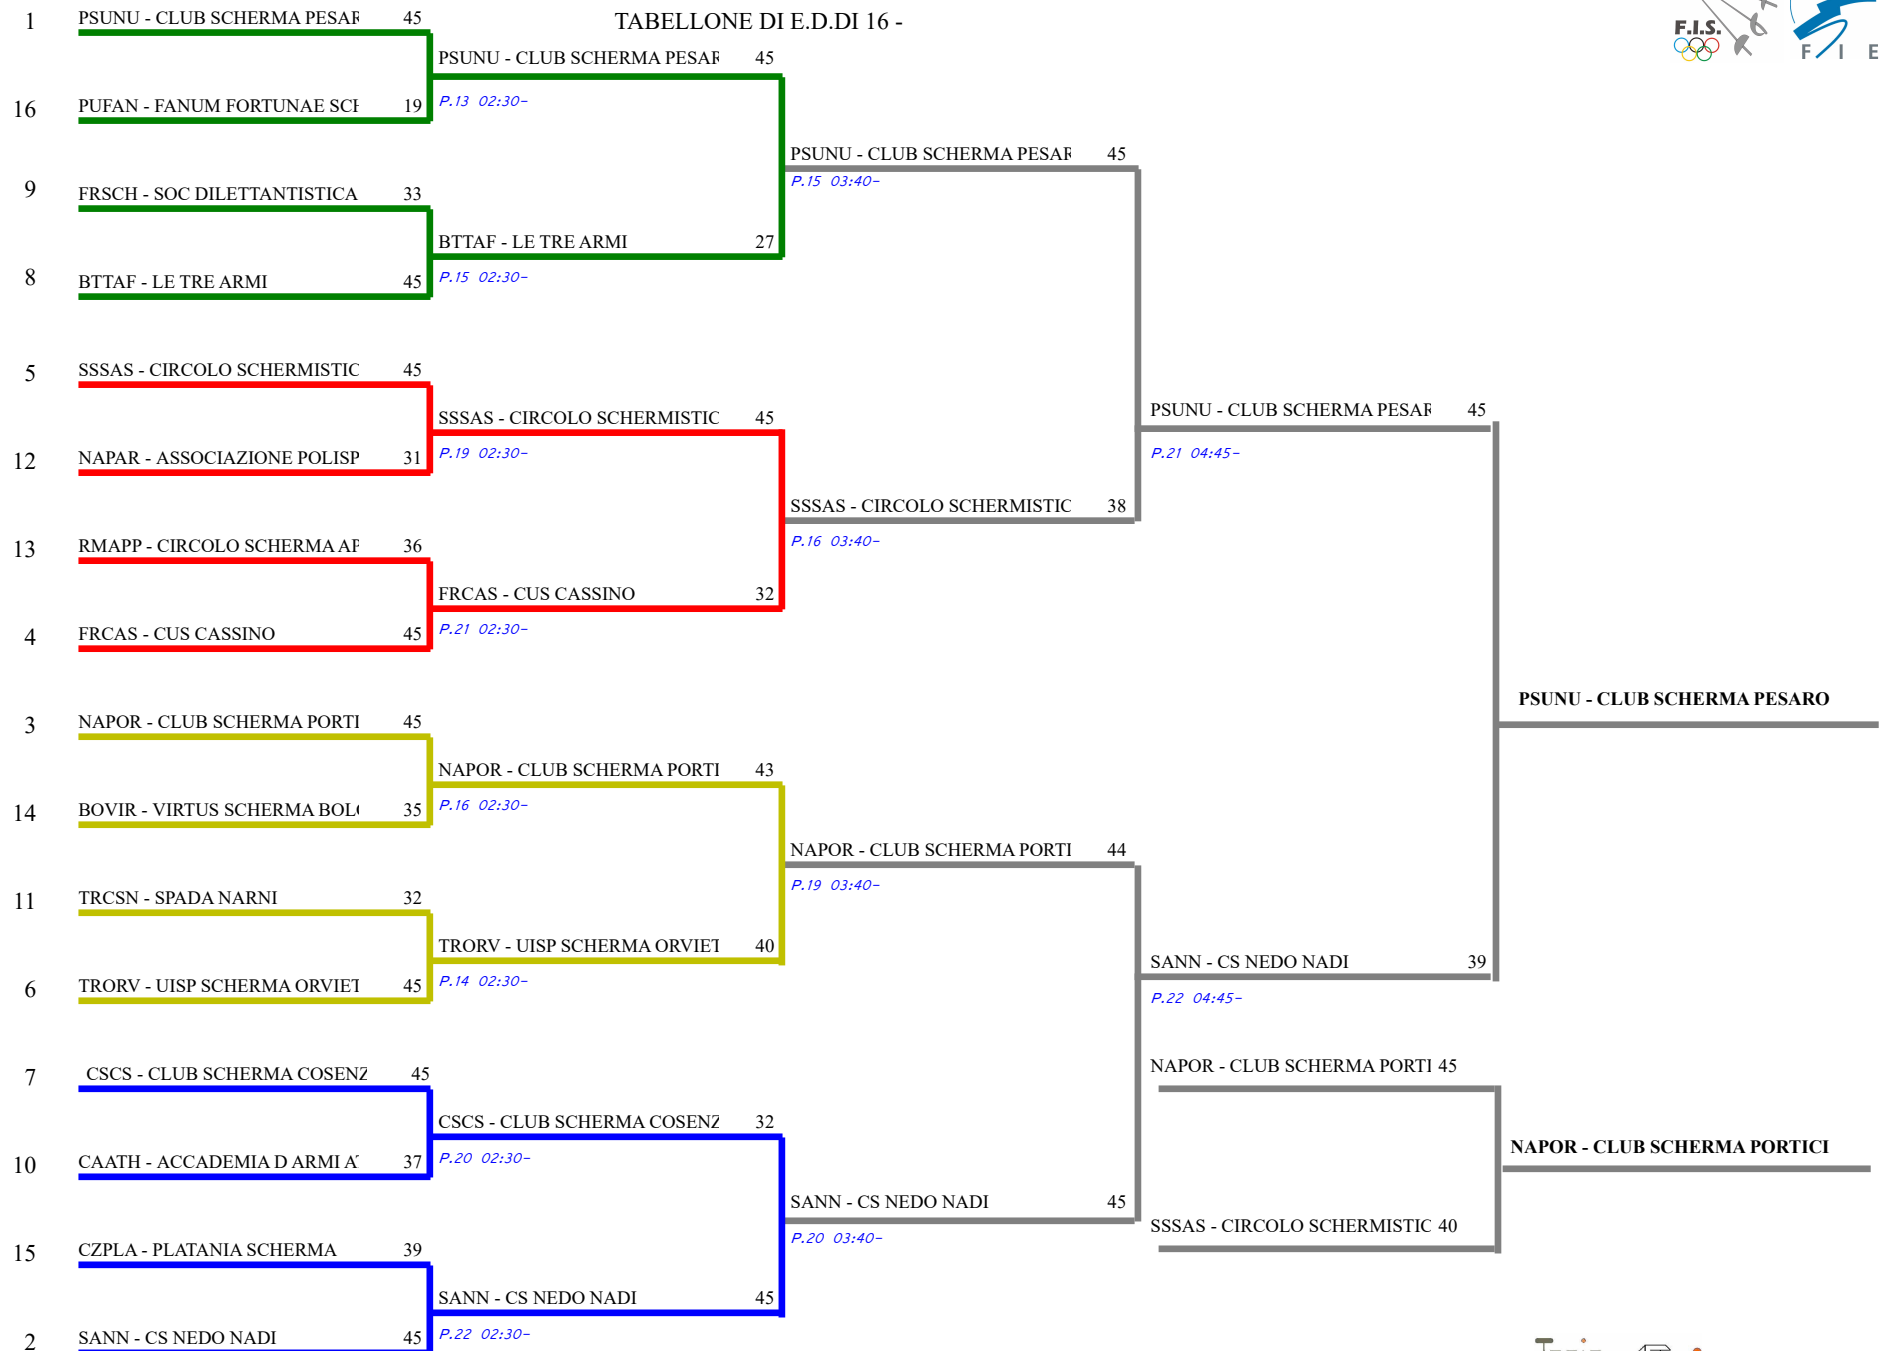

Spada maschile a squadre

TABELLONE DI E.D.DI 16 -

FEDERAZIONE ITALIANA SCHERMA
FEDERATION INTERNATIONALE D'ESCRIME
Classifica provvisoria ai gironi Spada maschile a squadre

Campionato Extra Serie a sq. SPM/SPF Zona 2

Napoli - Campionato Extra Serie a sq. SPADA 2

Stampa: 19/03/2022 18:26

<u>Classif.</u>	<u>Cod.Soc.</u>	<u>Denominazione</u>	<u>Sigla/Sq.</u>	<u>Località</u>	<u>Girone</u>	<u>Tabell.ED</u>	<u>V/A</u>	<u>D-R</u>	<u>D</u>	<u>H</u>
1	116	CLUB SCHERMA PESARO	PSUNU	Pesaro	3	Qualif.	1,00	72	135	3
2	131	CS NEDO NADI	SANN	Salerno	2	Qualif.	1,00	28	134	7
3	20264	CLUB SCHERMA PORTICI	NAPOR	Napoli	1	Qualif.	0,67	36	133	1
4	20507	CUS CASSINO	FRCAS	Cassino	2	Qualif.	0,67	32	133	2
5	20346	CIRCOLO SCHERMISTICO SASSARESE	SSSAS	Sassari	4	Qualif.	0,67	15	132	5
6	20137	UISP SCHERMA ORVIETO	TRORV	Orvieto	4	Qualif.	0,67	10	131	13
7	9512	CLUB SCHERMA COSENZA	CSCS	Cosenza	1	Qualif.	0,67	5	122	9
8	20549	LE TRE ARMI	BTTAF	Trani	3	Qualif.	0,67	-1	112	11
9	20219	SOC DILETTANTISTICA SCHERMA FROSINONE	FRSCH	Frosinone	4	Qualif.	0,67	-3	124	4
10	20218	ACCADEMIA D ARMI ATHOS	CAATH	Cagliari	3	Qualif.	0,33	-12	113	6
11	20517	SPADA NARNI	TRCSN	Narni	1	Qualif.	0,33	-13	102	16
12	20153	ASSOCIAZIONE POLISPORTIVA PARTENOCAPOLI	NAPAR	Napoli	2	Qualif.	0,33	-26	105	10
13	20413	CIRCOLO SCHERMA APPIO	RMAPP	Roma	1	Qualif.	0,33	-28	105	8
14	77	VIRTUS SCHERMA BOLOGNA	BOVIR	Bologna	4	Qualif.	0,00	-22	112	12
15	155	PLATANIA SCHERMA	CZPLA	Platania	2	Qualif.	0,00	-34	101	15
16	20207	FANUM FORTUNAE SCHERMA	PUFAN	Fano	3	Qualif.	0,00	-59	76	14