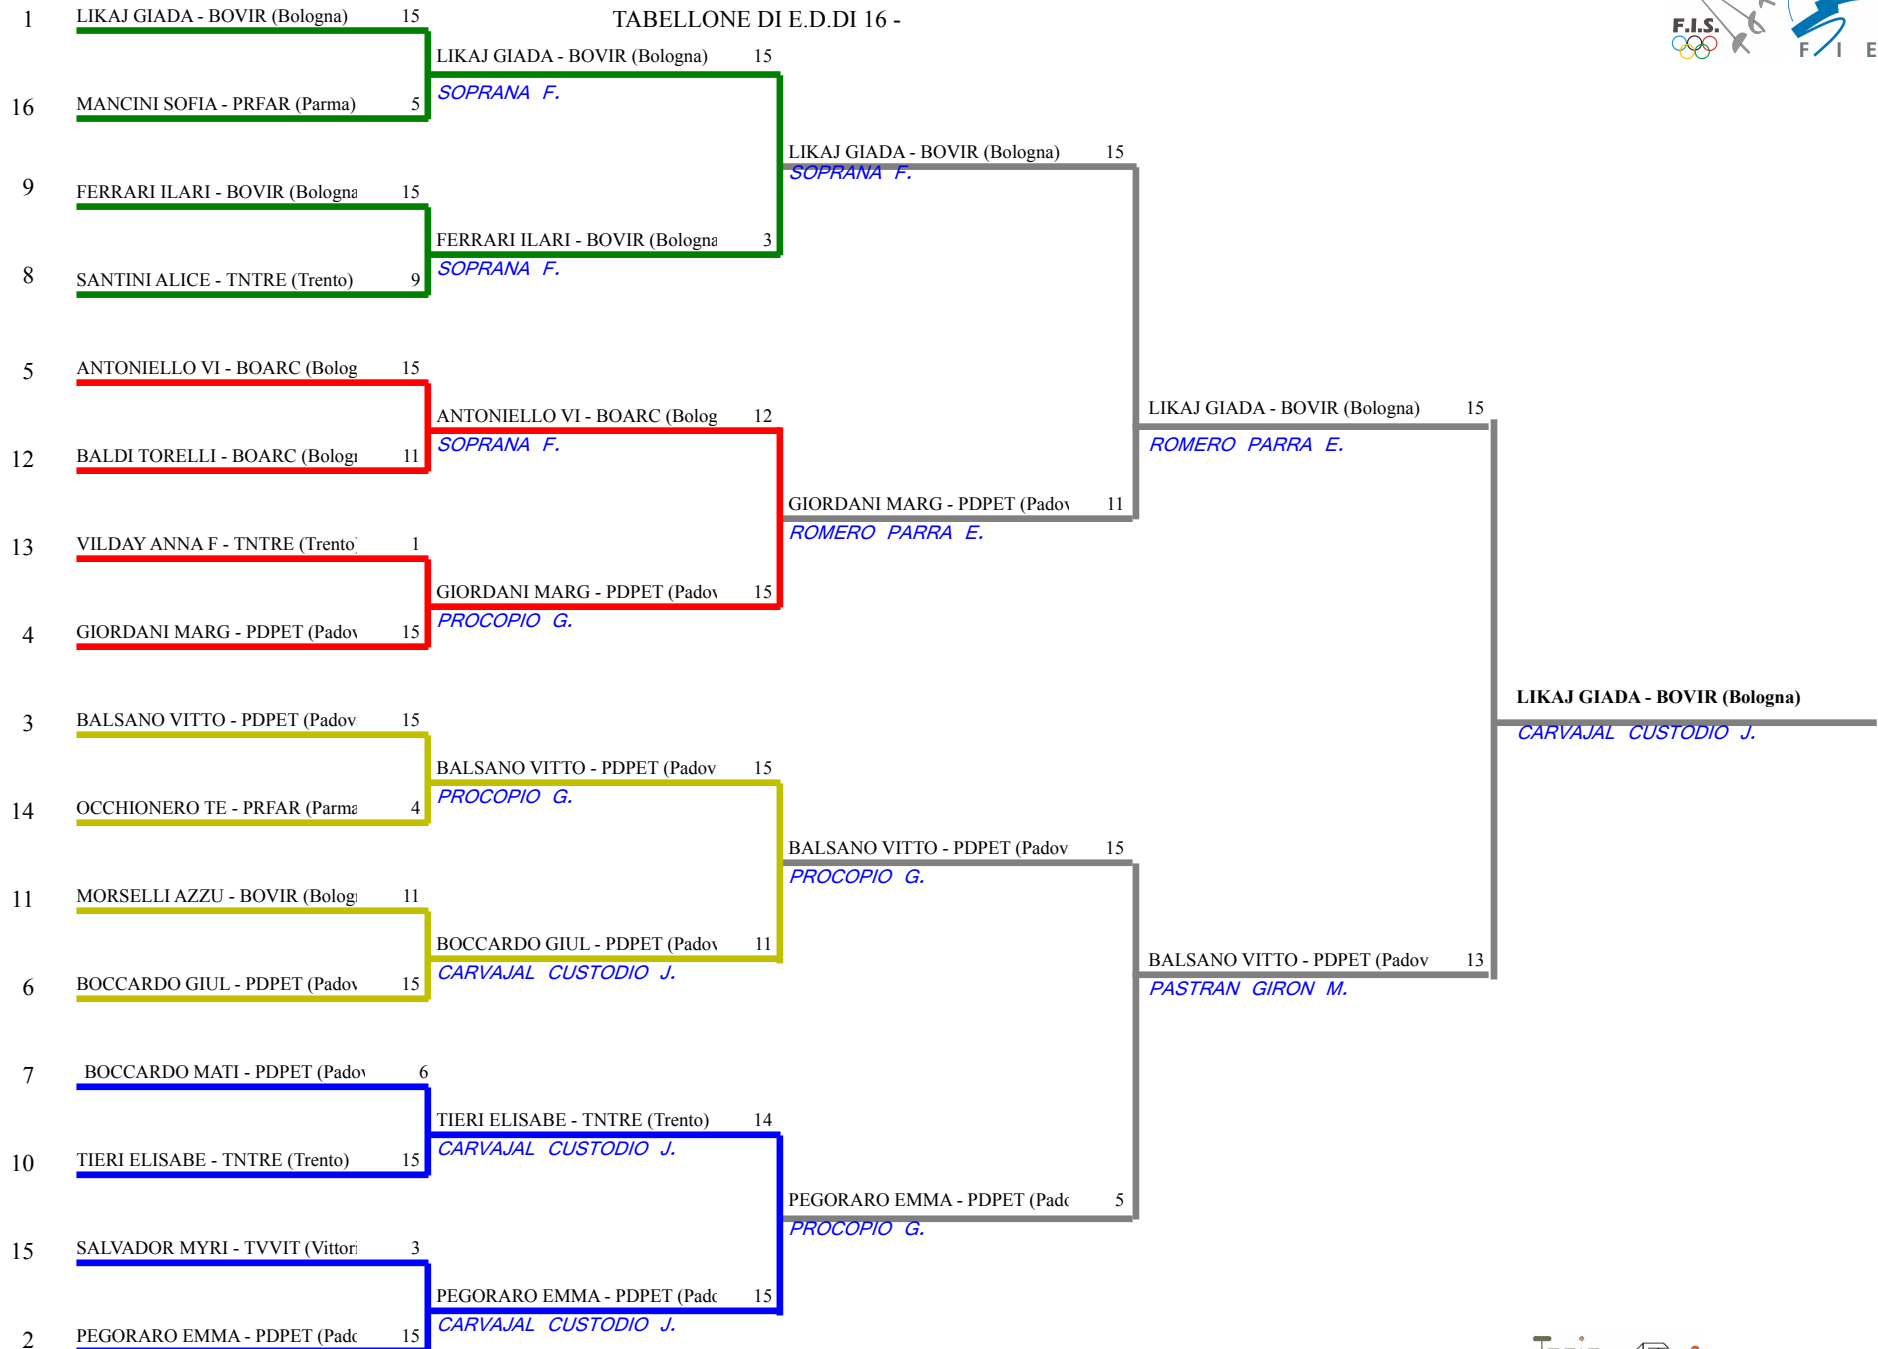

Sciabola femminile Allieve

TABELLONE DI E.D.DI 16 -

FEDERAZIONE ITALIANA SCHERMA
FEDERATION INTERNATIONALE D'ESCRIME

Classifica provvisoria ai gironi

Sciabola femminile
Allievi/Allieve

GPG interregionale Veneto Trentino A.A. Emilia R

Conegliano (TV) - GPG interregionale Vene

Stampa: 03/11/2019 12:56

<u>Classifica</u>	<u>N.Fis</u>	<u>Cognome</u>	<u>Nome</u>	<u>Sigla Soc.</u>	<u>Girone</u>	<u>V/A</u>	<u>Diff.</u>	<u>Stocc.</u>	<u>Ricev.</u>	<u>Passano:</u>	<u>16</u>
1	683141	LIKAJ	GIADA	BOVIR	1 1001	1,00	35	45	10	Qualificata	
2	680005	PEGORARO	EMMA	PDPET	2 1002	0,89	21	43	22	Qualificata	
3	668115	BALSANO	VITTORIA	PDPET	3 1003	0,75	21	36	15	Qualificata	
4	662450	GIORDANI	MARGHERITA	PDPET	4 1003	0,75	16	34	18	Qualificata	
5	686170	ANTONIELLO	VITTORIA	BOARC	5 1002	0,75	14	35	21	Qualificata	
6	674093	BOCCARDO	GIULIA	PDPET	6 1001	0,67	20	39	19	Qualificata	
7	679653	BOCCARDO	MATILDE CARLA	PDPET	7 1001	0,60	4	34	30	Qualificata	
8	693733	SANTINI	ALICE	TNTRE	8 1003	0,56	2	29	27	Qualificata	
9	680050	FERRARI	ILARIA	BOVIR	9 1002	0,50	5	33	28	Qualificata	
10	687779	TIERI	ELISABETTA GAIA	TNTRE	10 1002	0,50	1	29	28	Qualificata	
11	688940	MORSELLI	AZZURRA	BOVIR	11 1003	0,44	-4	29	33	Qualificata	
12	689468	BALDI TORELLI	GIORGIA	BOARC	12 1001	0,40	-5	32	37	Qualificata	
13	693731	VILDAY	ANNA FELICITY	TNTRE	13 1001	0,11	-27	13	40	Qualificata	
14	694907	OCCHIONERO	TERESA	PRFAR	14 1001	0,11	-33	8	41	Qualificata	
15	694076	SALVADOR	MYRIAM	TVVIT	15 1002	0,00	-34	11	45	Qualificata	
16	695132	MANCINI	SOFIA	PRFAR	16 1003	0,00	-36	4	40	Qualificata