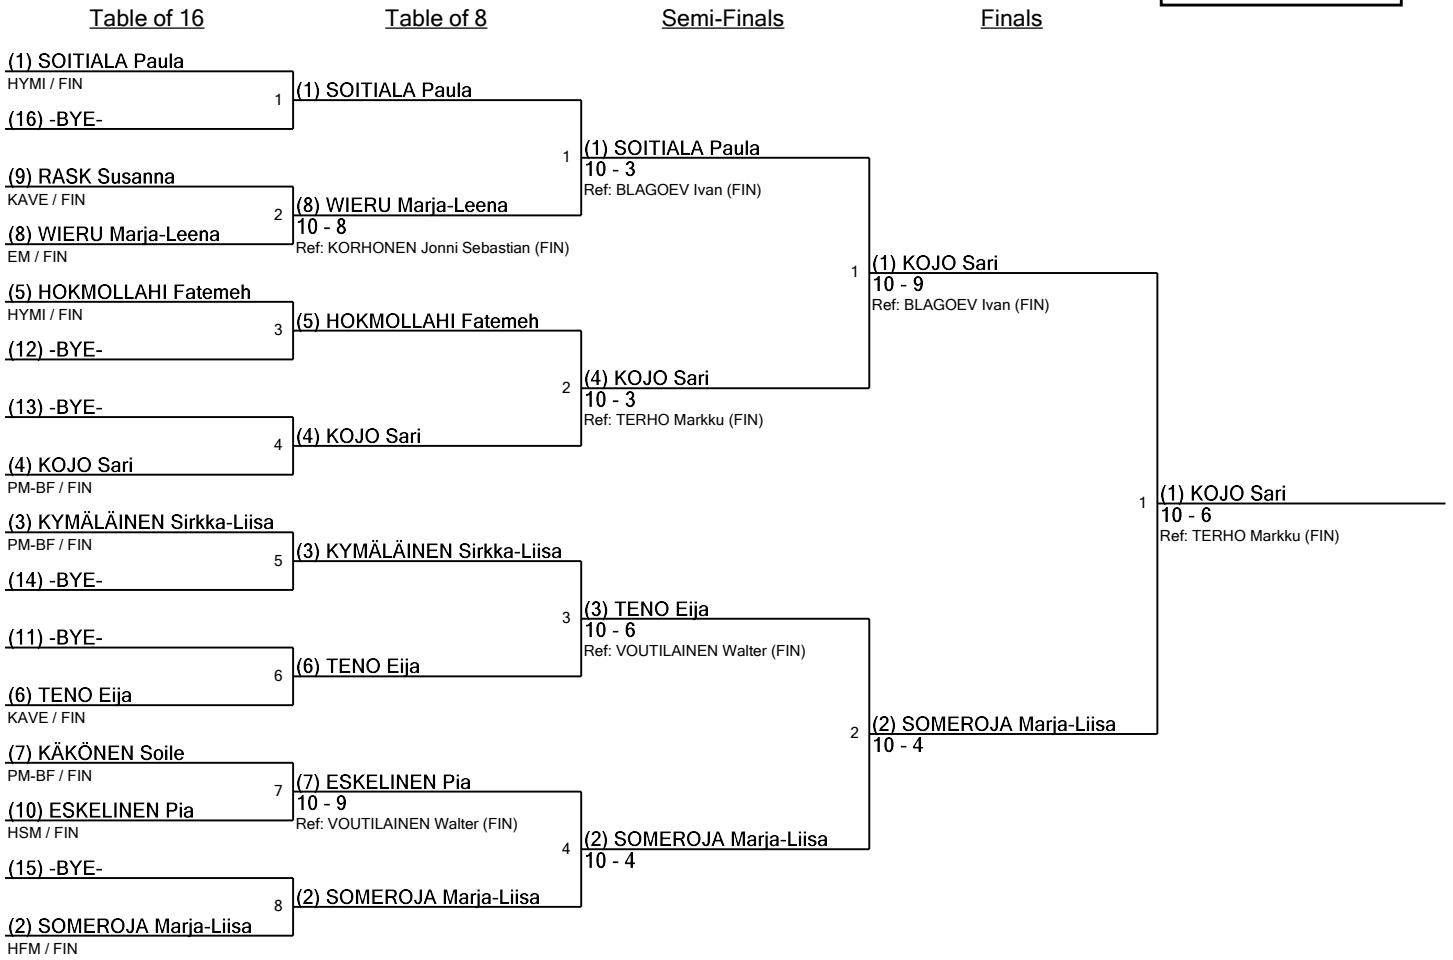

Vet-40-70 Mixed Epee

Final Ranking

V4070XE

Tournament: Tampere Masters 2024
Date: lauantai 27. tammikuuta 2024 - 14.30
FIE Document: FE_FIE_0012

Place	Name	Clubs	Country	Birthdate
1	KOJO Sari	PM-BF	FIN	10.4.1968
2	SOMEROJA Marja-Liisa	HFM	FIN	30.11.1946
3T	SOITIALA Paula	HYMI	FIN	7.9.1963
3T	TENO Eija	KAVE	FIN	21.7.1975
5	KYMÄLÄINEN Sirkka-Liisa	PM-BF	FIN	2.12.1965
6	HOKMOLLAHI Fatemeh	HYMI	FIN	13.9.1979
7	WIERU Marja-Leena	EM	FIN	14.6.1960
8	ESKELINEN Pia	HSM	FIN	18.11.1975
9	KÄKÖNEN Soile	PM-BF	FIN	17.7.1959
10	RASK Susanna	KAVE	FIN	14.3.1979