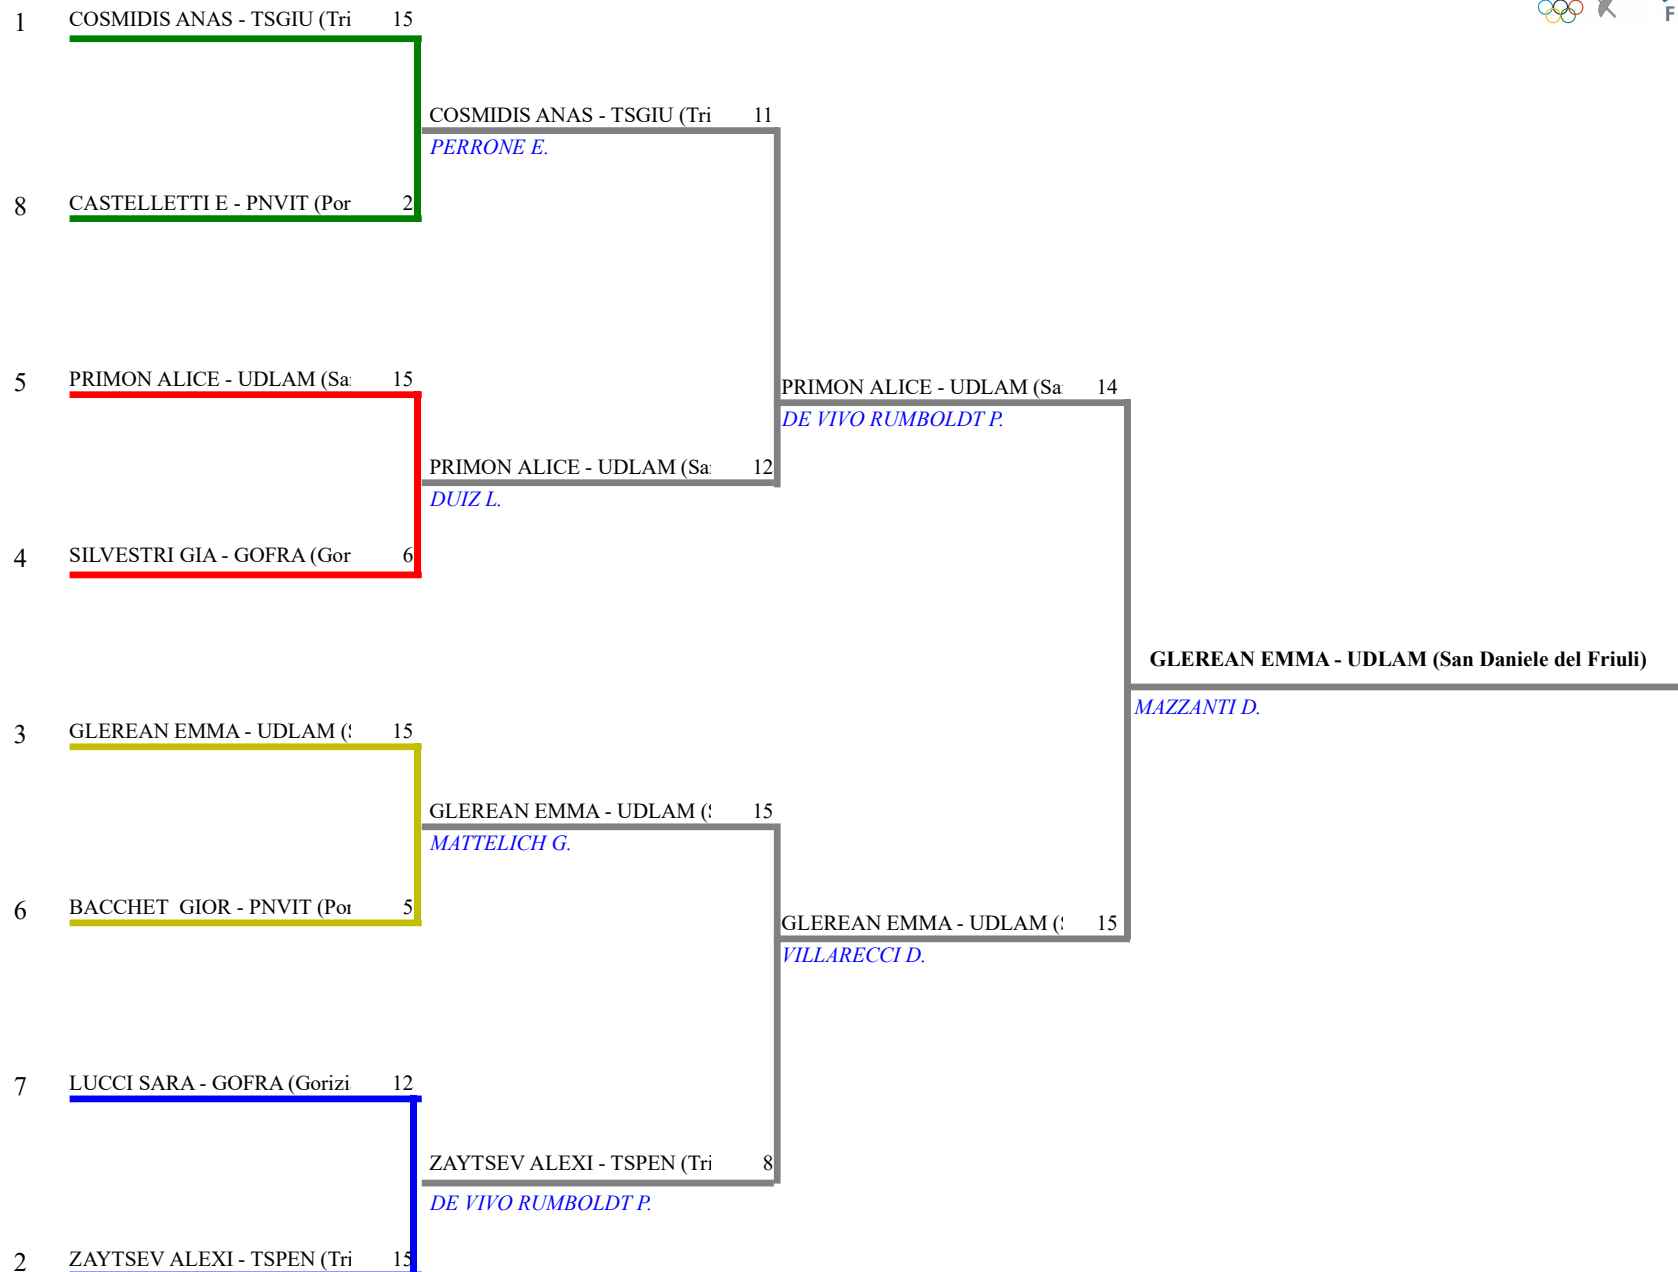

Spada femminile Ragazze
TABELLONE DEI QUARTI DI FINALE

FEDERAZIONE ITALIANA SCHERMA
FEDERATION INTERNATIONALE D'ESCRIME

Classifica provvisoria ai gironi

Spada femminile
Ragazzi/Ragazze

FVG - Campionato Regionale GPG

Manzano Campionato Reg GPG

Stampa: 17/03/2024

15:07

<u>Classifica</u>	<u>N.Fis</u>	<u>Cognome</u>	<u>Nome</u>	<u>Sigla Soc.</u>	<u>Girone</u>	<u>V/A</u>	<u>Diff.</u>	<u>Stocc.</u>	<u>Ricev..</u>	<u>Passano:</u>		
1	695413	COSMIDIS	ANASTASIA	TSGIU	1	1	1,00	11	15	4	Qualificata	8
2	708612	GLEREAN	EMMA	UDLAM	2	2	0,67	5	14	9	Qualificata	
	719795	ZAYTSEV	ALEXIS	TSPEN	2	2	0,67	5	14	9	Qualificata	
4	718443	SILVESTRI	GIADA	GOFRA	4	2	0,67	3	14	11	Qualificata	
5	712243	PRIMON	ALICE	UDLAM	5	1	0,67	3	12	9	Qualificata	
6	722653	BACCHET	GIORGIA	PNVIT	6	1	0,33	-8	6	14	Qualificata	
7	721341	LUCCI	SARA	GOFRA	7	1	0,00	-6	9	15	Qualificata	
8	722493	CASTELLETTI	EMMA	PNVIT	8	2	0,00	-13	2	15	Qualificata