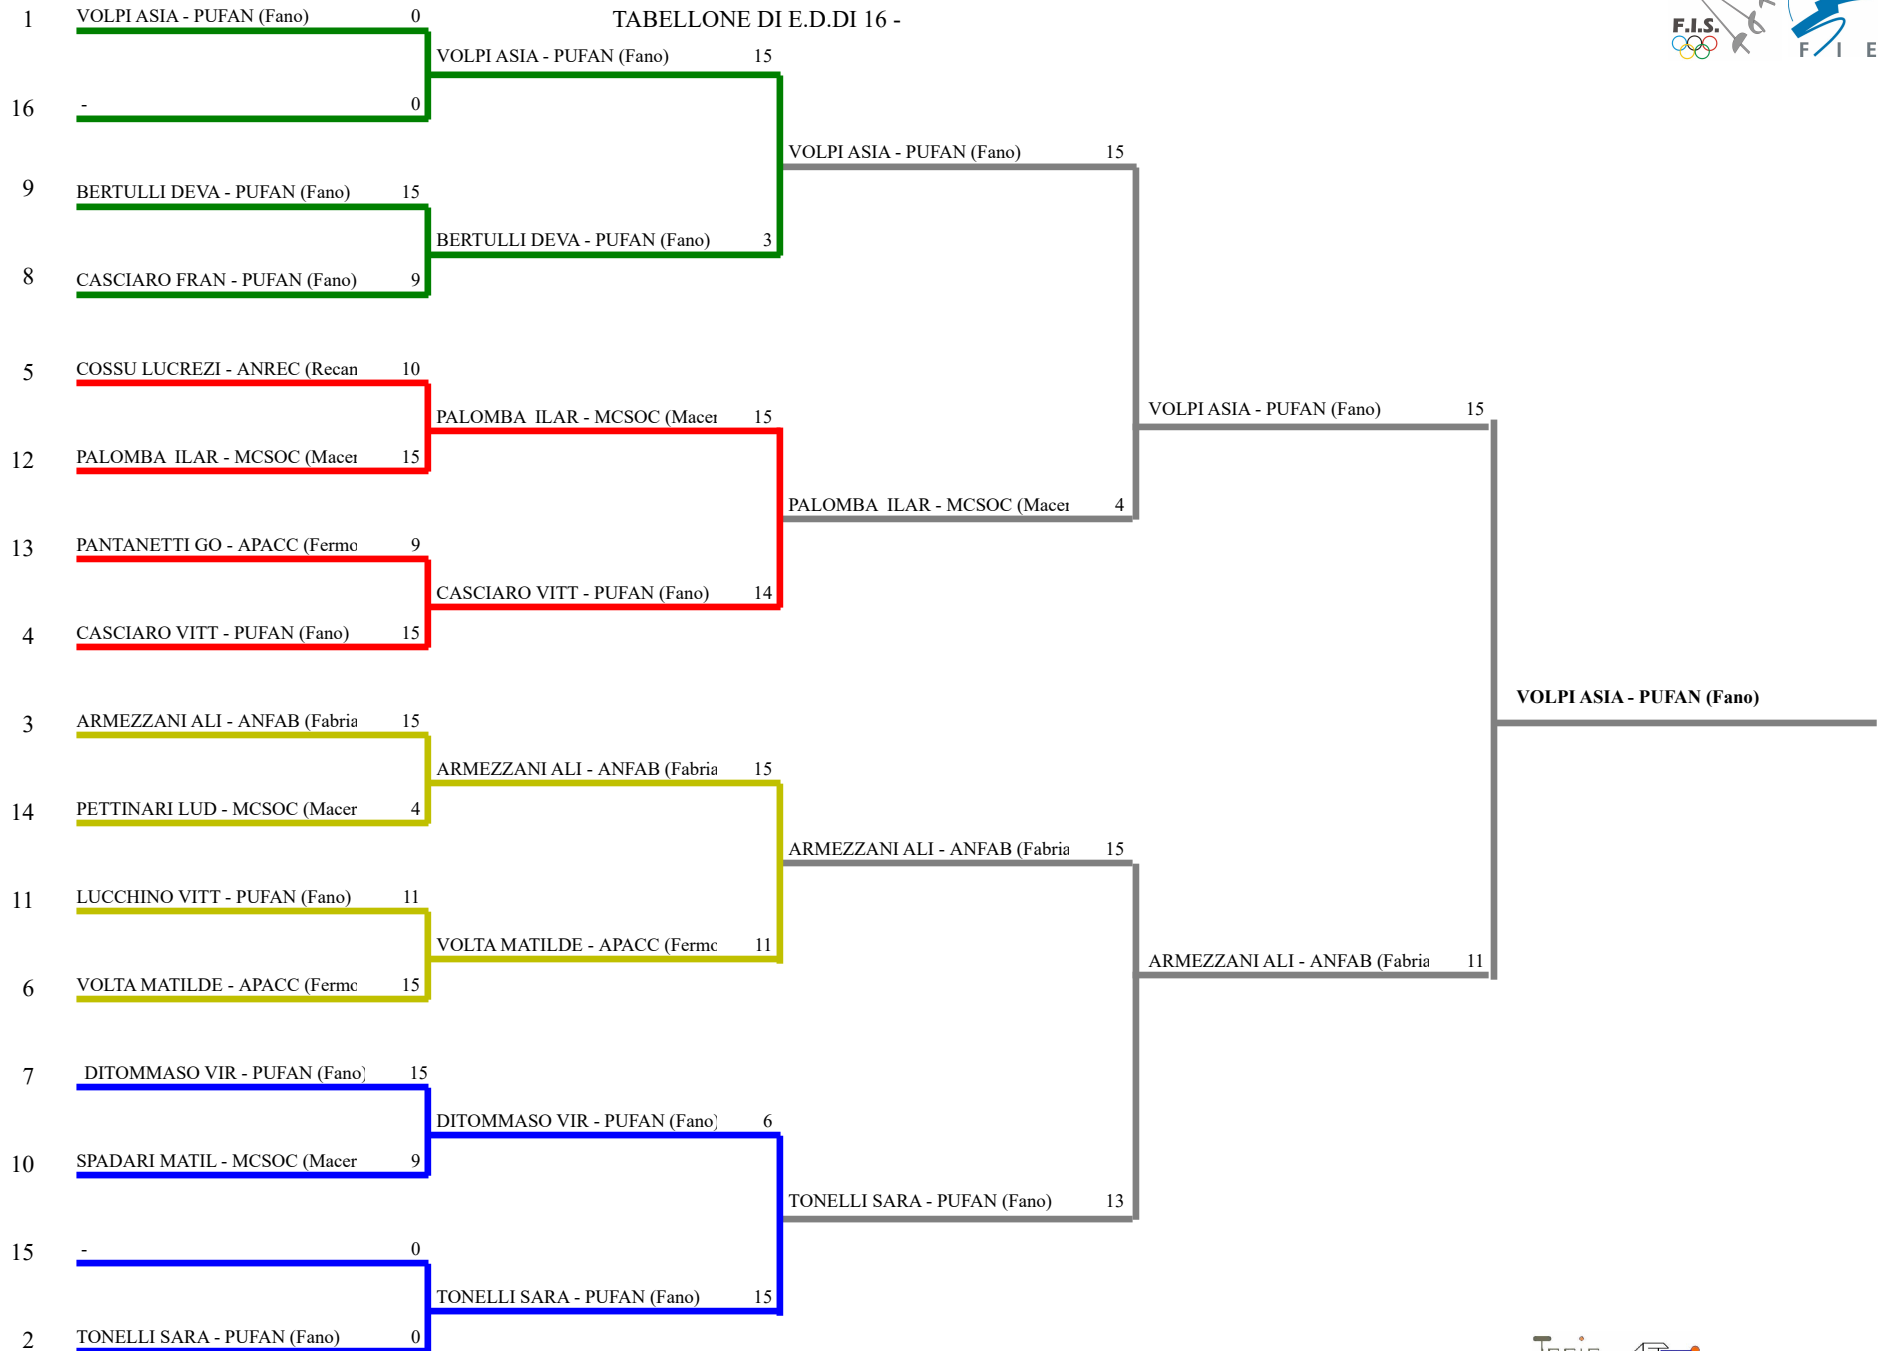

Spada femminile
TABELLONE DI E.D.DI 16 -

FEDERAZIONE ITALIANA SCHERMA
FEDERATION INTERNATIONALE D'ESCRIME

Classifica provvisoria ai gironi

Spada femminile

Marche - 1[^] prova qualificazione regionale giovani

Ancona - 1[^] prova qual reg. Giovani SPF-SP

Stampa: 20/10/2024 16:34

<u>Classifica</u>	<u>N.Fis</u>	<u>Cognome</u>	<u>Nome</u>	<u>Sigla Soc.</u>	<u>Girone</u>	<u>V/A</u>	<u>Diff.</u>	<u>Stocc.</u>	<u>Ricev..</u>	<u>Passano:</u>	<u>14</u>
1	675813	VOLPI	ASIA	PUFAN	1	1	1,00	25	30	5	Qualificata
2	681581	TONELLI	SARA	PUFAN	2	2	1,00	17	30	13	Qualificata
3	681910	ARMEZZANI	ALICE	ANFAB	3	2	0,83	15	28	13	Qualificata
4	707229	CASCIARO	VITTORIA	PUFAN	4	2	0,67	5	26	21	Qualificata
5	699411	COSSU	LUCREZIA MARIA	ANREC	5	1	0,67	3	23	20	Qualificata
6	675352	VOLTA	MATILDE	APACC	6	1	0,67	1	23	22	Qualificata
7	689793	DITOMMASO	VIRGINIA	PUFAN	7	1	0,50	1	25	24	Qualificata
8	707230	CASCIARO	FRANCESCA	PUFAN	8	1	0,50	-5	22	27	Qualificata
9	701325	BERTULLI	DEVA	PUFAN	9	2	0,50	-7	20	27	Qualificata
10	709449	SPADARI	MATILDE	MCSOC	10	2	0,33	-9	17	26	Qualificata
11	694300	PALOMBA	ILARIA	MCSOC	11	1	0,17	-6	20	26	Qualificata
	713687	LUCCHINO	VITTORIA	PUFAN	11	2	0,17	-6	20	26	Qualificata
13	702725	PANTANETTI GONZALEZ	VICTORIA	APACC	13	2	0,00	-15	15	30	Qualificata
14	712421	PETTINARI	LUDOVICA	MCSOC	14	1	0,00	-19	11	30	Qualificata