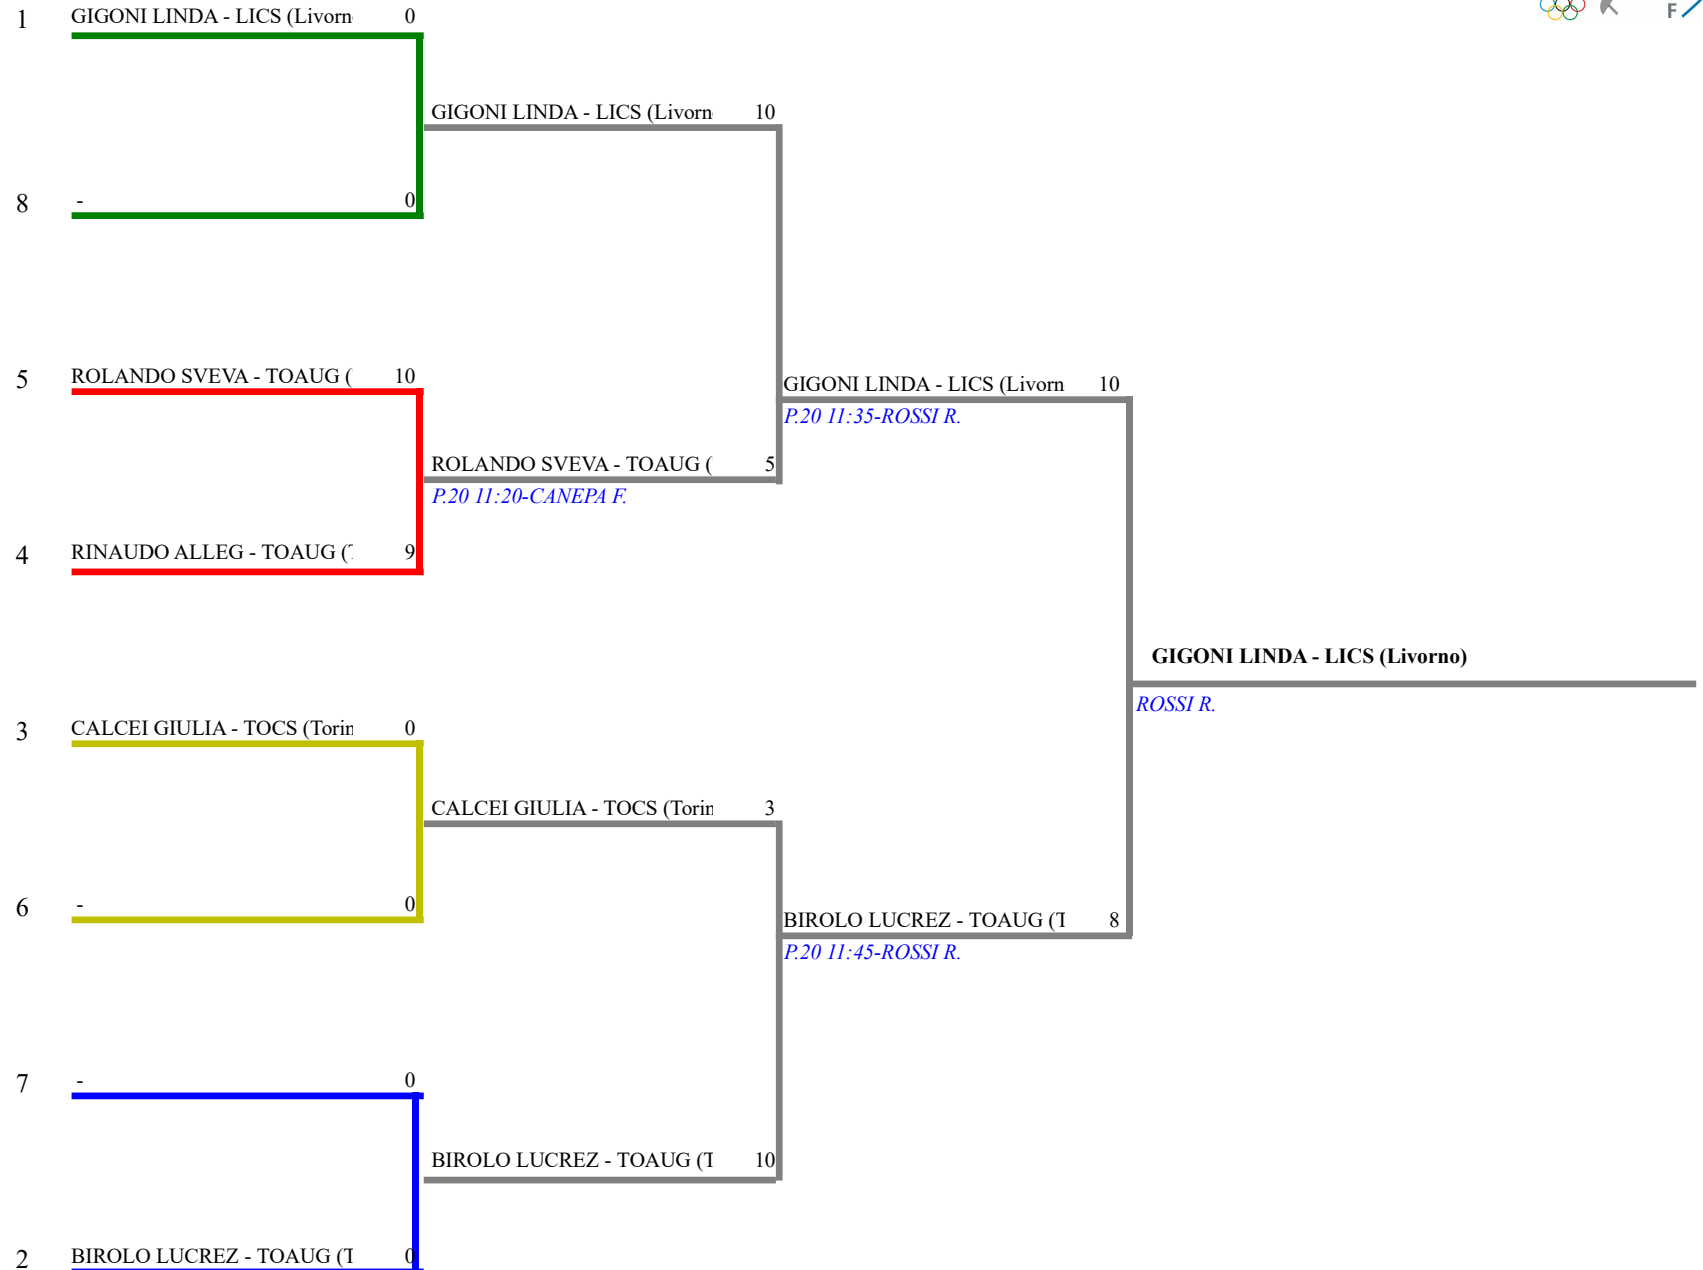

FEDERAZIONE ITALIANA SCHERMA
FEDERATION INTERNATIONALE D'ESCRIM

Classifica provvisoria ai gironi

Sciabola femminile
Maschietti/Bambine

Chiavari - I prova inter GPG Li-To-Pi

Chiavari - I prova inter GPG Li-To-Pi

Stampa: 05/11/2022

12:40

<u>Classifica</u>	<u>N.Fis</u>	<u>Cognome</u>	<u>Nome</u>	<u>Sigla Soc.</u>	<u>Girone</u>	<u>V/A</u>	<u>Diff.</u>	<u>Stocc.</u>	<u>Ricev..</u>	<u>Passano:</u>		
1	708326	GIGONI	LINDA	LICS	1	1	1,00	10	20	10	Qualificata	6
2	706585	BIROLO	LUCREZIA	TOAUG	2	1	0,50	3	17	14	Qualificata	
3	701714	CALCEI	GIULIA	TOCS	3	1	0,50	1	14	13	Qualificata	
4	713011	RINAUDO	ALLEGRA	TOAUG	4	1	0,25	-4	12	16	Qualificata	
5	706676	ROLANDO	SVEVA	TOAUG	5	1	0,25	-10	9	19	Qualificata	
Assente	711337	PANCONI	MARTA	LUPUL	10002	1	0,00	0	0	0	Eliminata