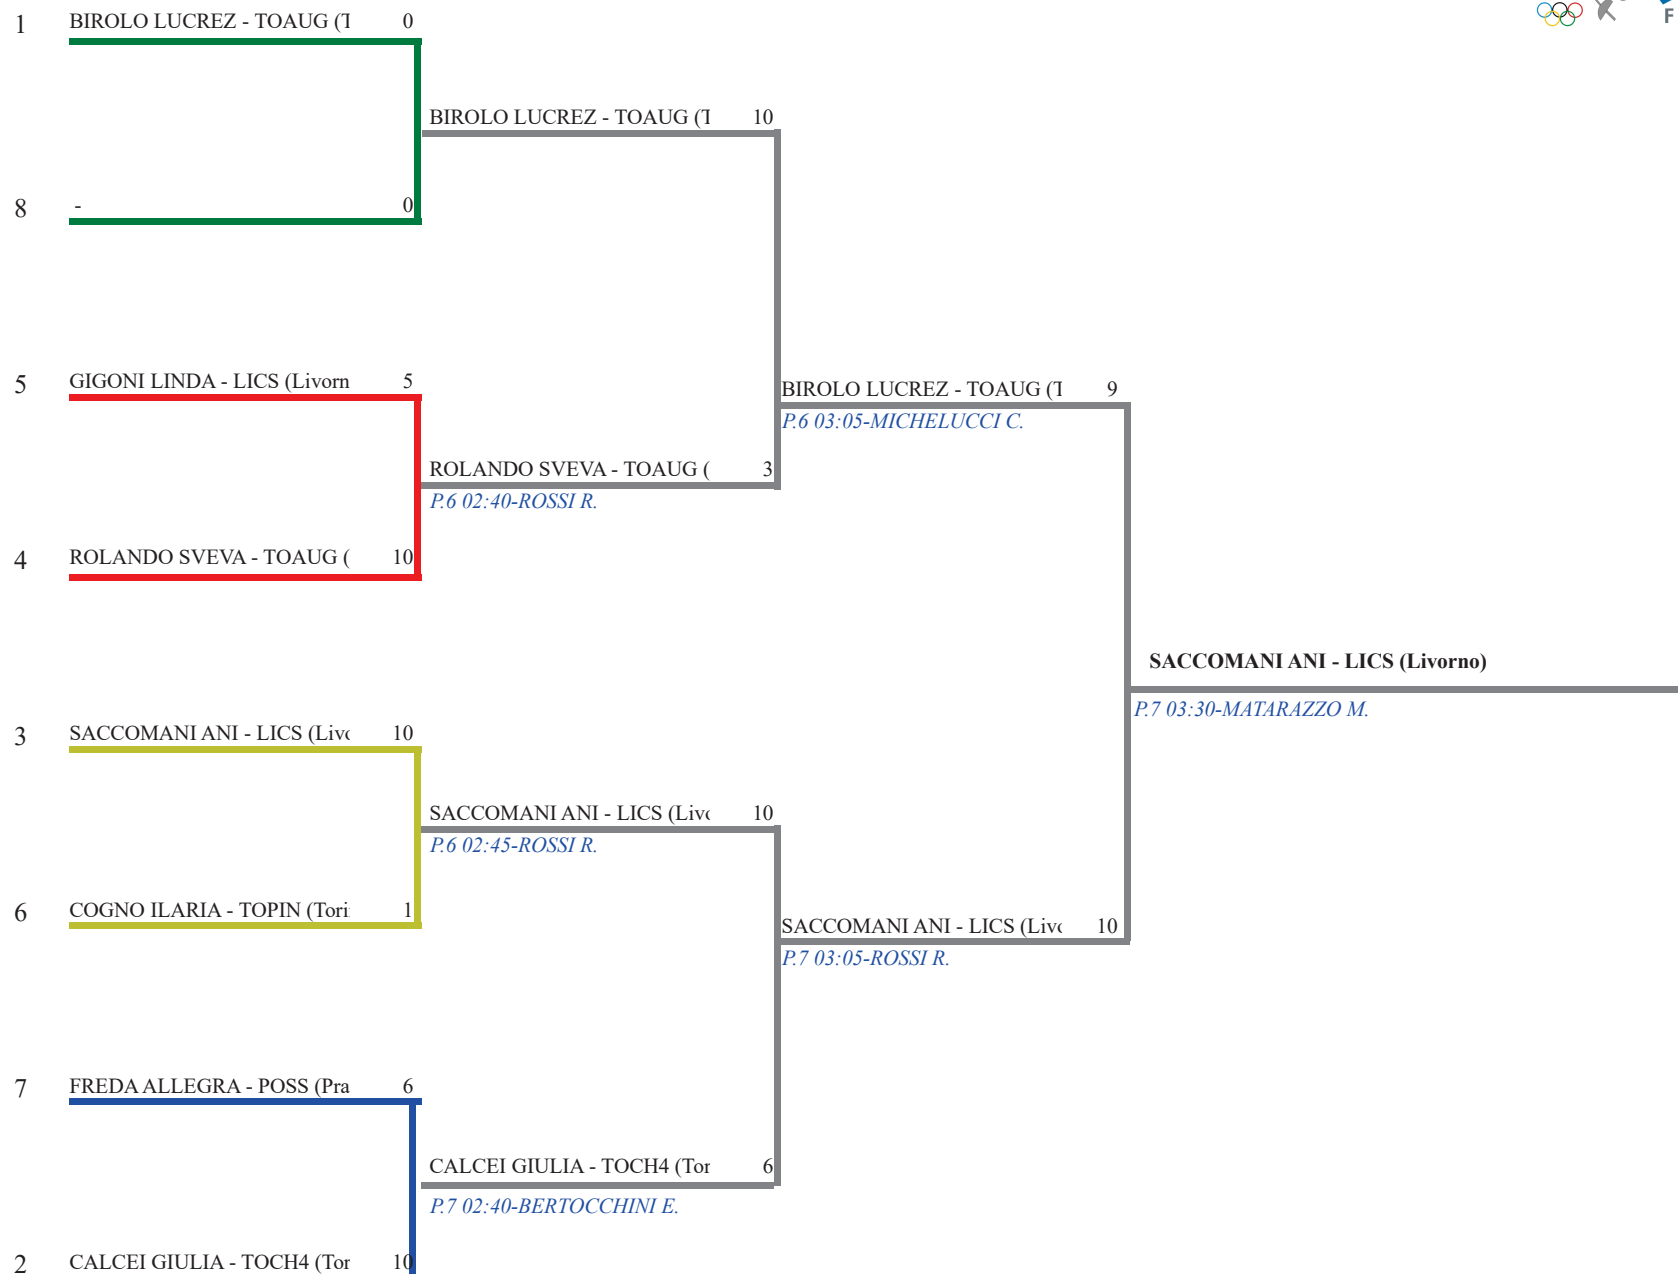

FEDERAZIONE ITALIANA SCHERMA
FEDERATION INTERNATIONALE D'ESCRIME

Classifica definitiva Sciabola femminile
1 Giovanissimi/Giovanissime

I PROVA QUALIFICAZIONE INTERREGIONAI

CHIAVARI (GE) - I PROVA Q. INTERRI

Stampa: 22/10/2023 15:35

<u>Classifica</u>	<u>NumFis</u>	<u>Cognome</u>	<u>Nome</u>	<u>Del</u>	<u>Denominazione</u>
1	710364	SACCOMANI	ANITA	24/07/12	FIDES LIVORNO
2	706585	BIROLO	LUCREZIA	24/10/12	SCHERMA AUGUSTA TAURINORUM
3	701714	CALCEI	GIULIA	20/10/12	CH4 sporting
	706676	ROLANDO	SVEVA	26/06/12	SCHERMA AUGUSTA TAURINORUM
5	708326	GIGONI	LINDA	16/09/12	FIDES LIVORNO
6	716235	COGNO	ILARIA	21/12/12	ACCADEMIA SCHERMA PINEROLO
7	709822	FREDA	ALLEGRA	16/05/12	SOCIETA SCHERMA PRATO

Sciabola femminile Giovanissime
TABELLONE DEI QUARTI DI FINALE