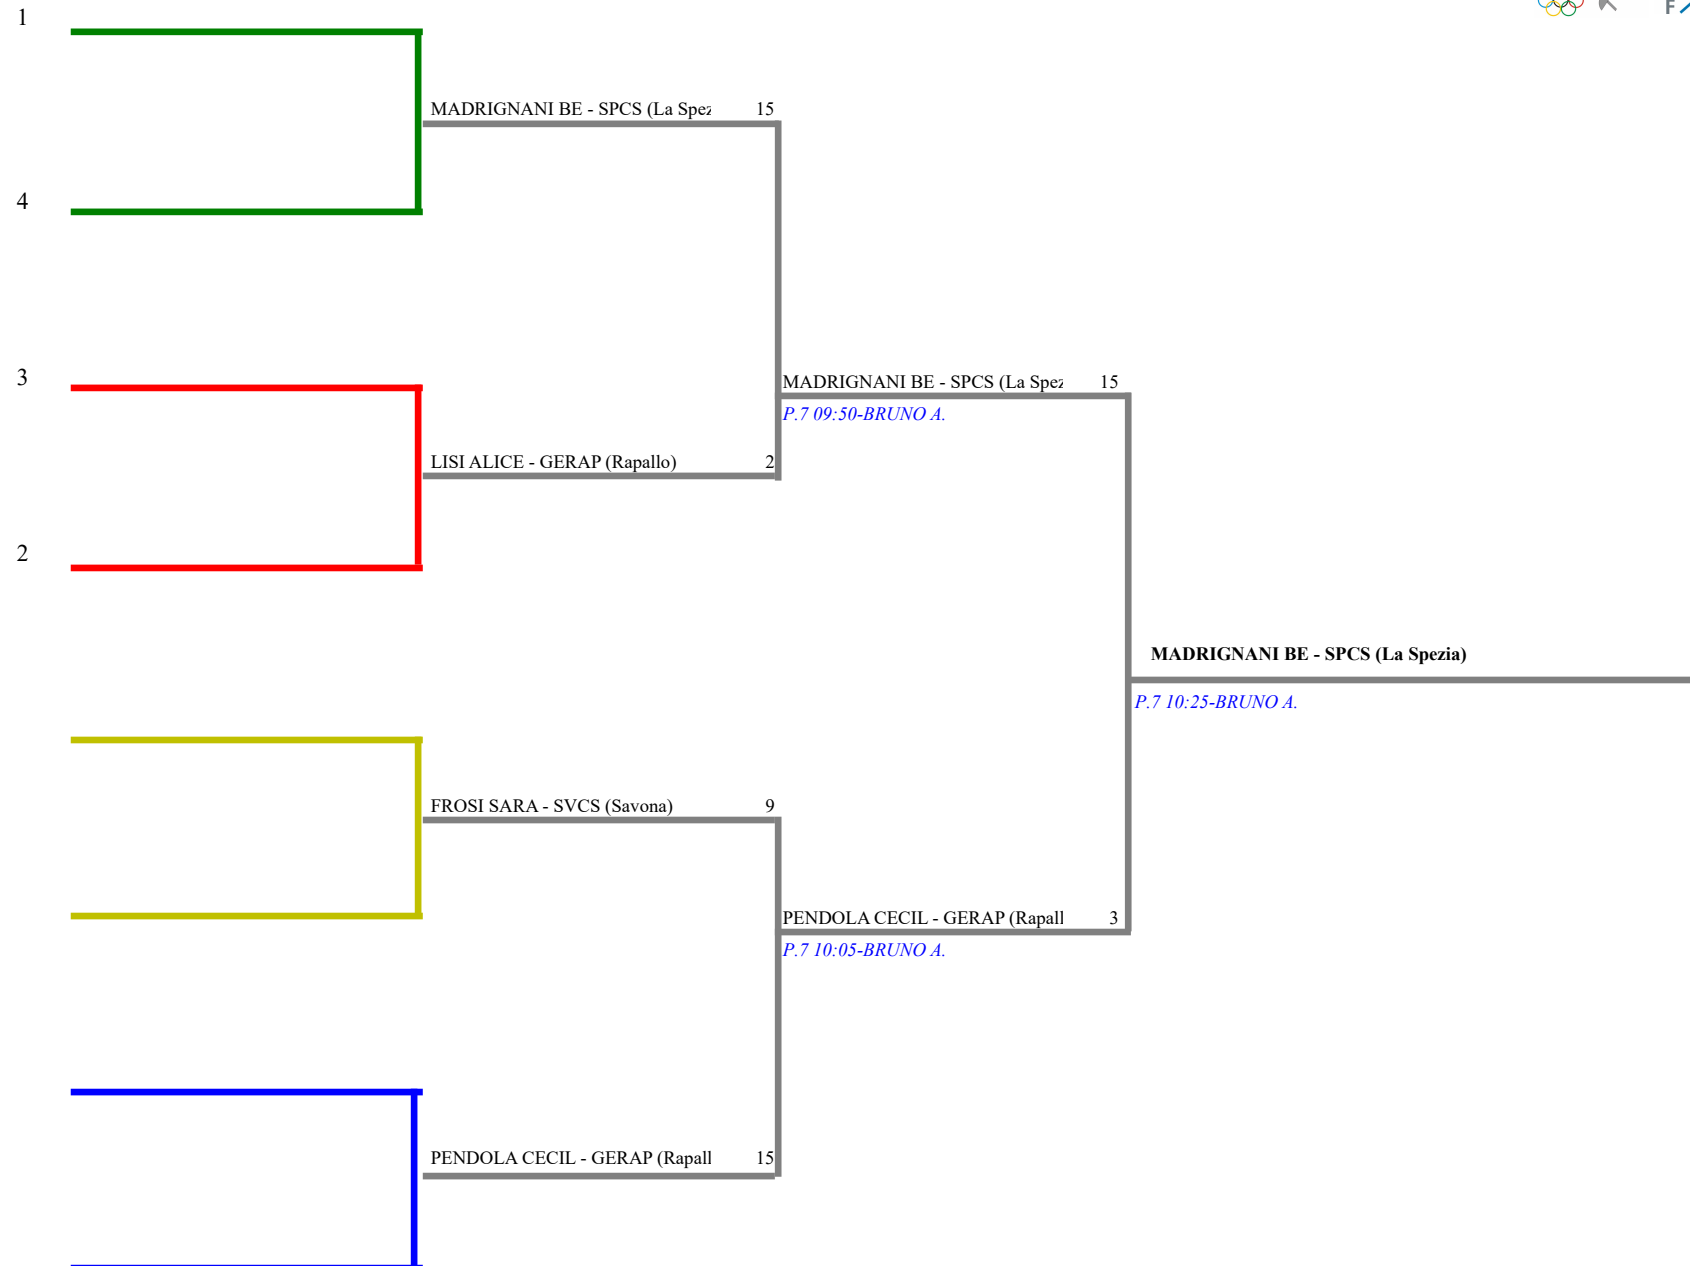

Fioretto femminile
TABELLONE DEI QUARTI DI FINALE

FEDERAZIONE ITALIANA SCHERMA
FEDERATION INTERNATIONALE D'ESCRIME

Classifica provvisoria ai gironi

Fioretto femminile

Rapallo qualificazione regionale assoluti gold e s

Rapallo qualificazione regionale assoluti

Stampa: 30/04/2023 16:07

<u>Classifica</u>	<u>N.Fis</u>	<u>Cognome</u>	<u>Nome</u>	<u>Sigla Soc.</u>	<u>Girone</u>	<u>V/A</u>	<u>Diff.</u>	<u>Stocc.</u>	<u>Ricev..</u>	<u>Passano:</u>		
1	658661	MADRIGNANI	BENEDETTA	SPCS	1	1	1,00	10	15	5	Qualificata	4
2	676715	PENDOLA	CECILIA	GERAP	2	1	0,67	4	11	7	Qualificata	
3	669240	FROSI	SARA	SVCS	3	1	0,33	0	11	11	Qualificata	
4	689489	LISI	ALICE	GERAP	4	1	0,00	-14	1	15	Qualificata