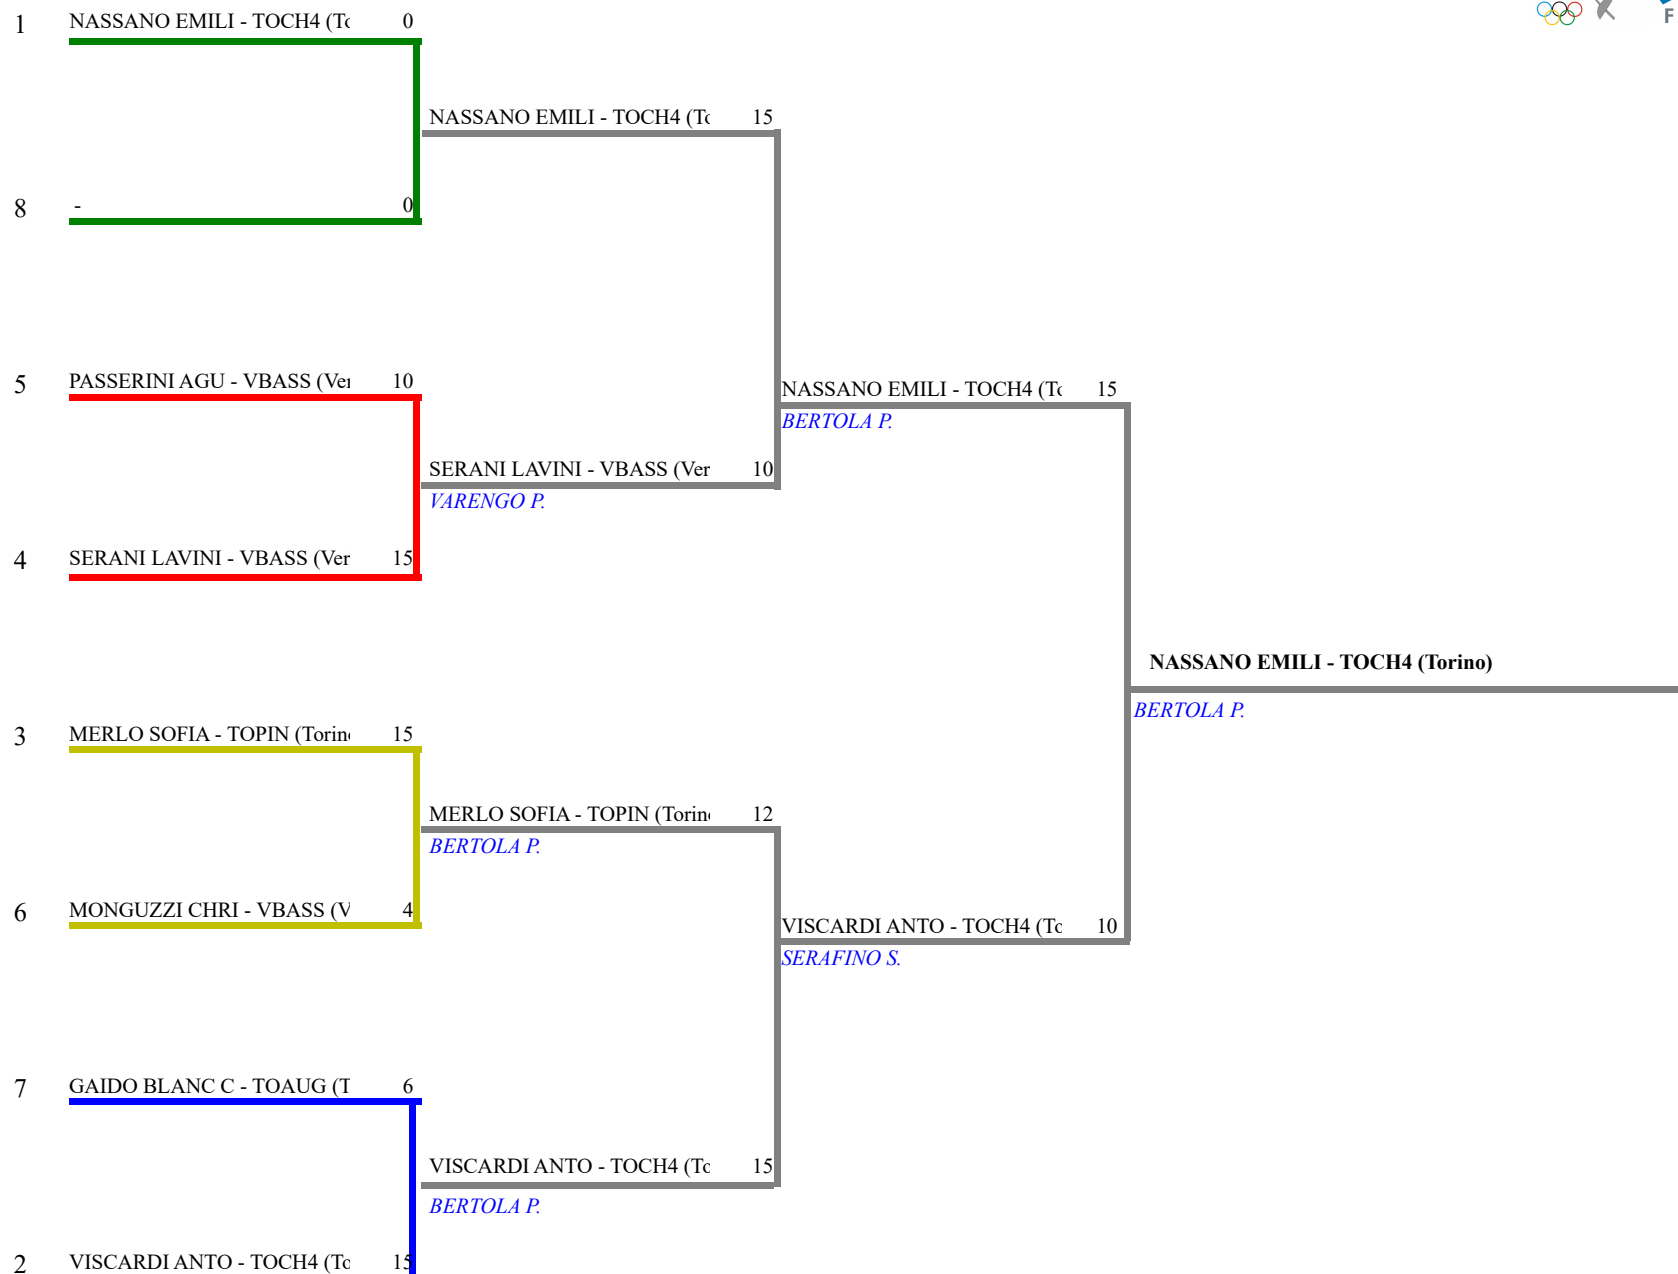

**FEDERAZIONE ITALIANA SCHERMA**  
**FEDERATION INTERNATIONALE D'ESCRIME**

Classifica definitiva Sciabola femminile  
1 Ragazzi/Ragazze

PIEMONTE - Campionato regionale GPG

PIEMONTE - Campionato regionale GPG  
Stampa: 17/03/2024 13:25

<u>Classifica</u>	<u>NumFis</u>	<u>Cognome</u>	<u>Nome</u>	<u>Del</u>	<u>Denominazione</u>
1	712667	NASSANO	EMILIA	11/11/11	CH4 sporting
2	712741	VISCARDI	ANTONELLA	11/12/11	CH4 sporting
3	692591	MERLO	SOFIA	18/10/11	ACCADEMIA SCHERMA PINEROLO
	714999	SERANI	LAVINIA SILVIA	25/02/11	SCHERMA VERBANIA
5	722155	PASSERINI AGUILAR	ALBA ISABEL	04/07/11	SCHERMA VERBANIA
6	720009	MONGUZZI	CHRISTELLE	30/09/11	SCHERMA VERBANIA
7	723246	GAIDO BLANC	CECILIA GIORGIA	05/05/11	SCHERMA AUGUSTA TAURINORUM