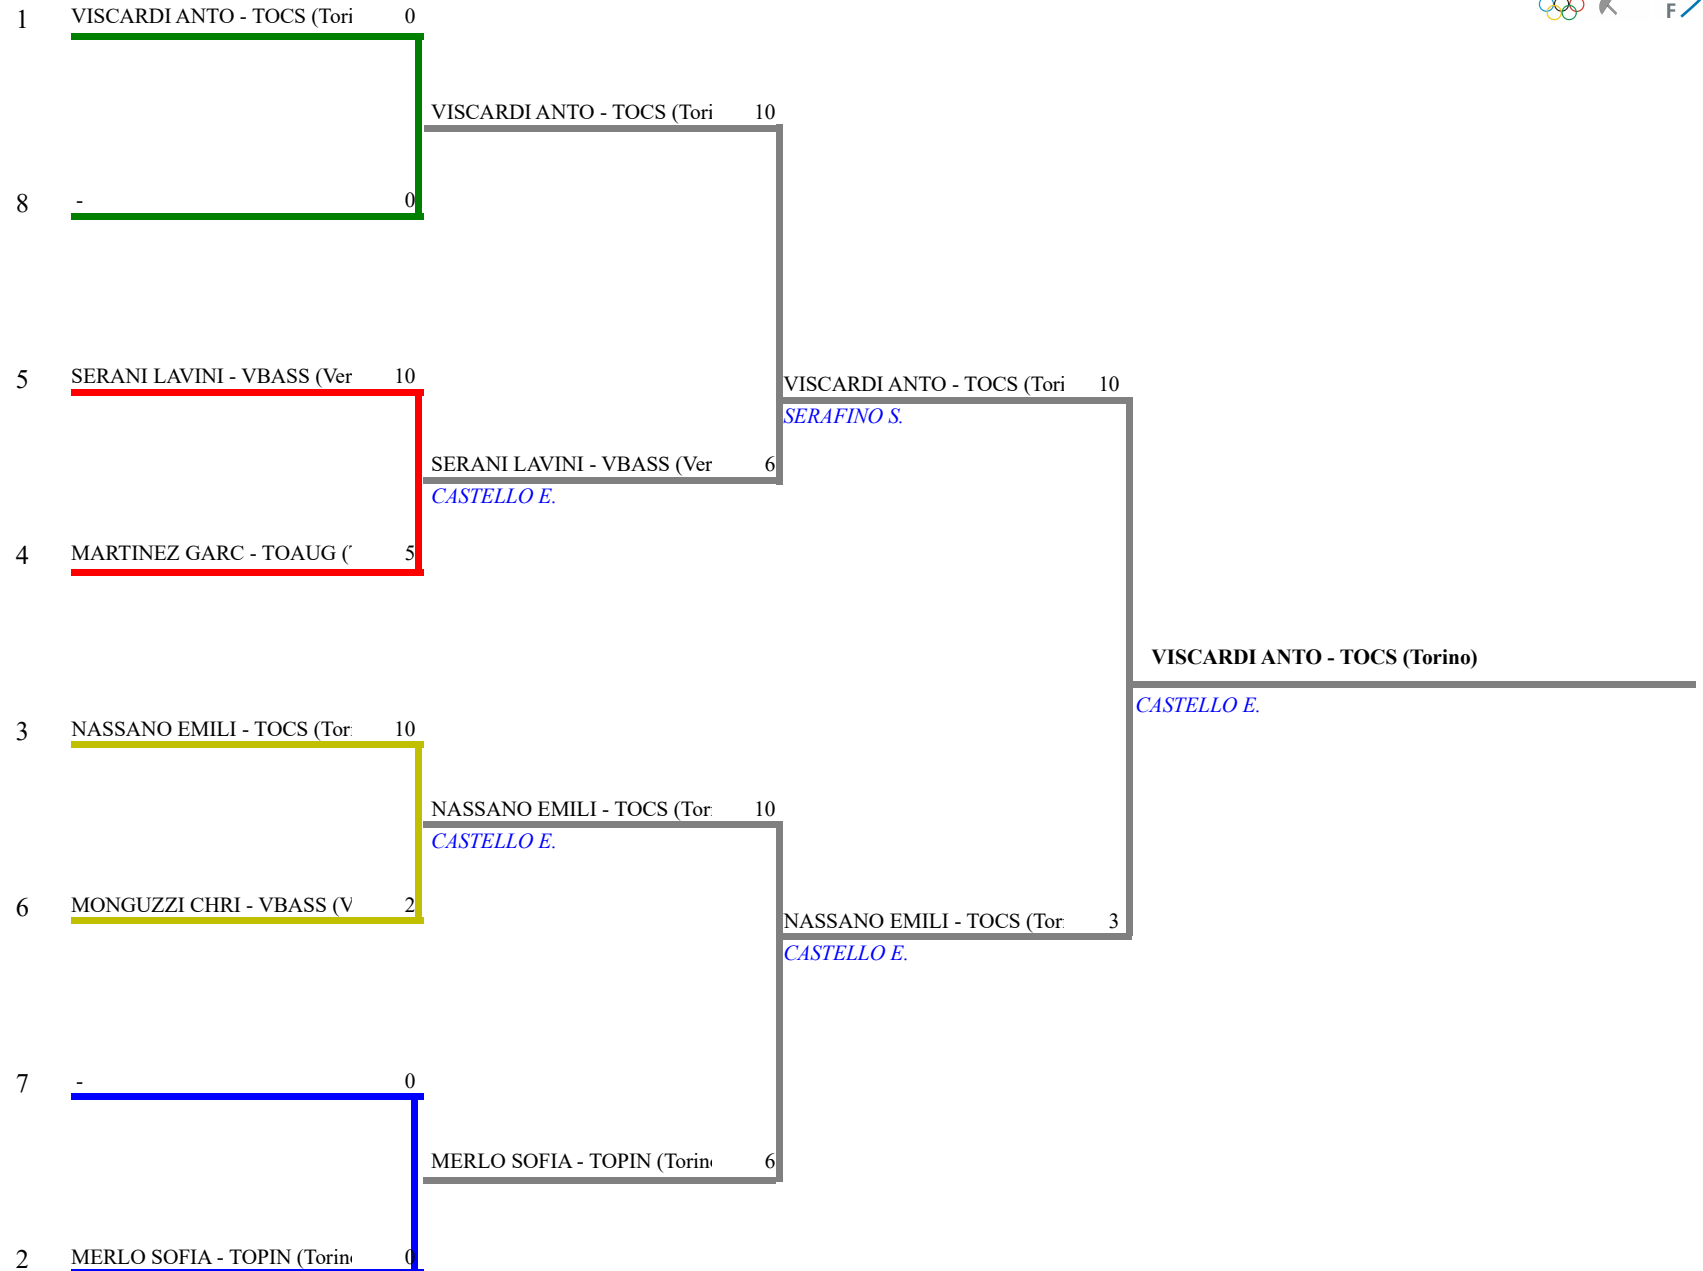

FEDERAZIONE ITALIANA SCHERMA
FEDERATION INTERNATIONALE D'ESCRIME

Classifica definitiva Sciabola femminile
1 Giovanissimi/Giovanissime

PIEMONTE - Campionato Regionale GPG

Granzo con Monticello (NO) - PIEMONTE

Stampa: 25/03/2023 14:33

<u>Classifica</u>	<u>NumFis</u>	<u>Cognome</u>	<u>Nome</u>	<u>Del</u>	<u>Denominazione</u>
1	712741	VISCARDI	ANTONELLA	11/12/11	CLUB SCHERMA TORINO
2	712667	NASSANO	EMILIA	11/11/11	CLUB SCHERMA TORINO
3	692591	MERLO	SOFIA	18/10/11	ACCADEMIA SCHERMA PINEROLO
	714999	SERANI	LAVINIA SILVIA	25/02/11	SCHERMA VERBANIA
5	709409	MARTINEZ GARCIA	CRISTINA	26/12/11	SCHERMA AUGUSTA TAURINORUM
6	720009	MONGUZZI	CHRISTELLE	30/09/11	SCHERMA VERBANIA