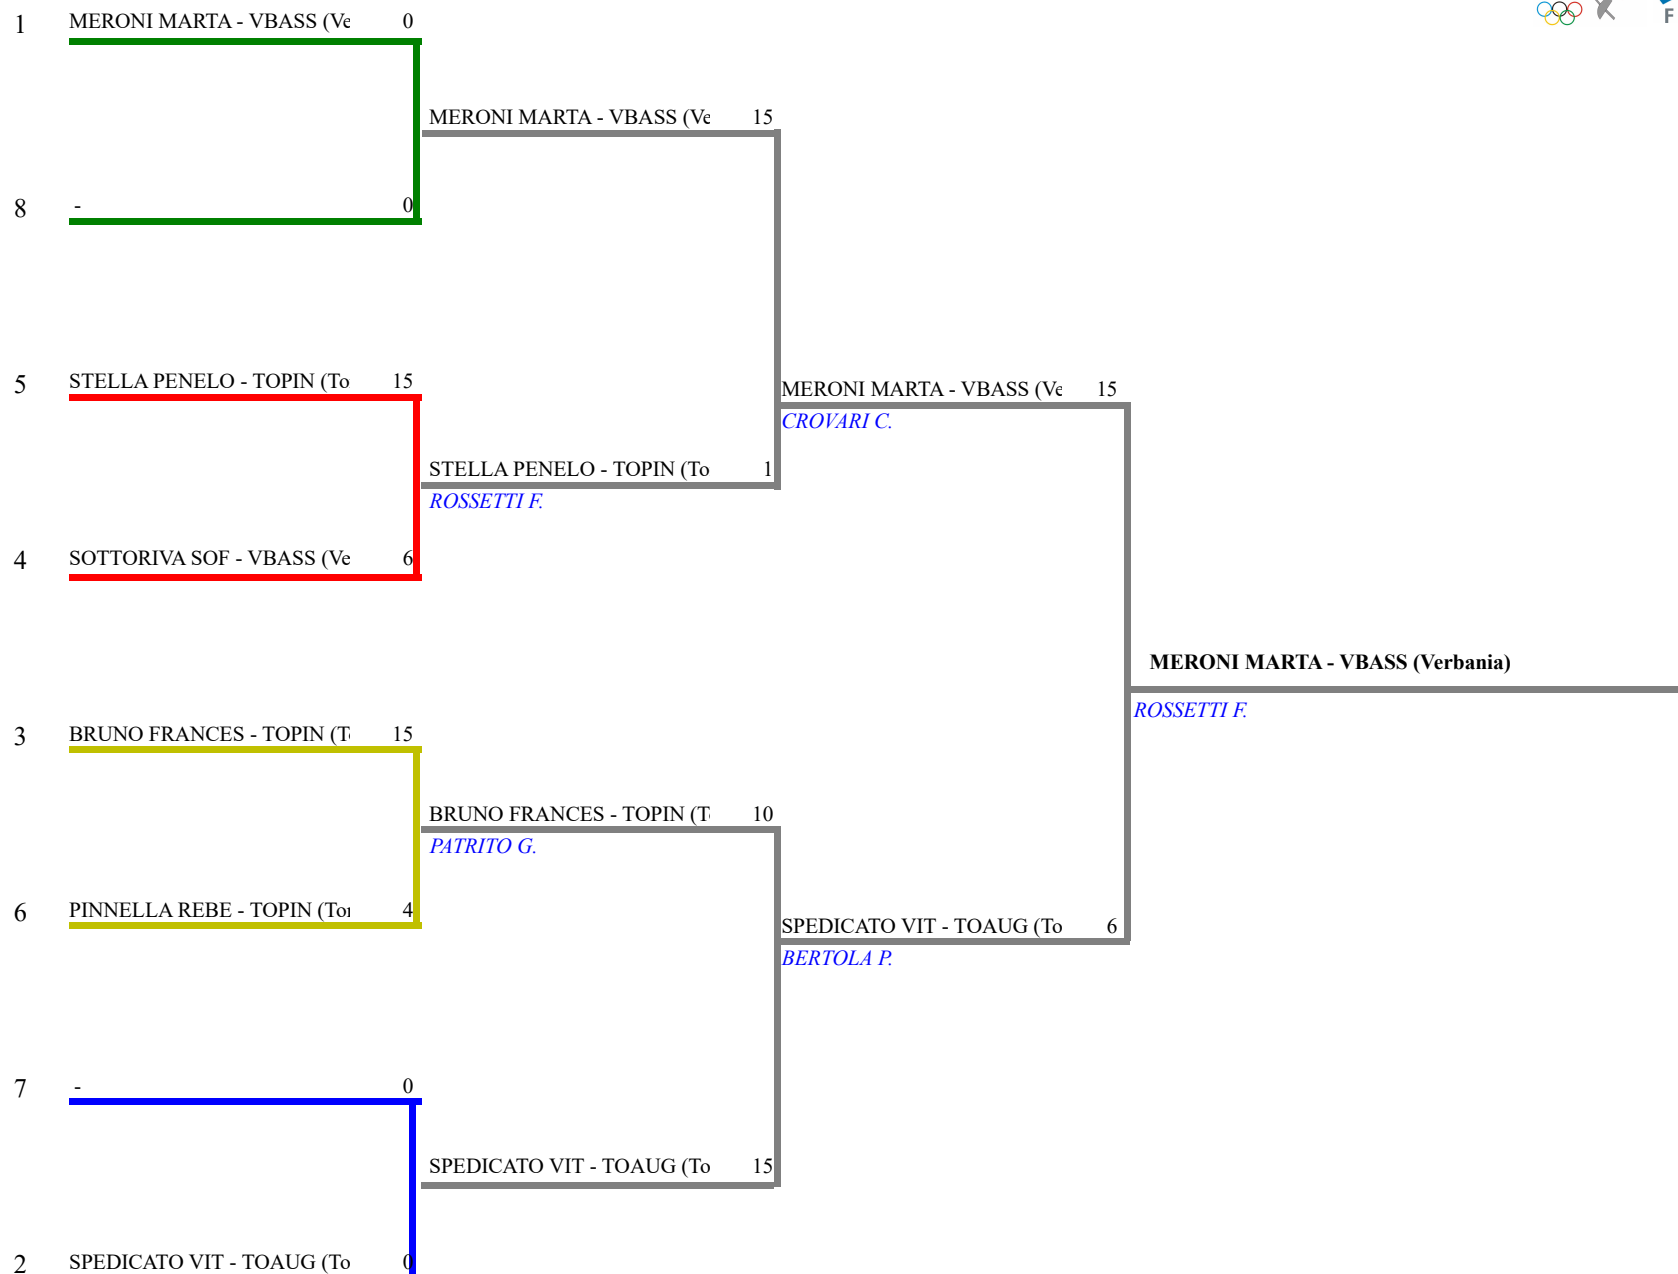

FEDERAZIONE ITALIANA SCHERMA
FEDERATION INTERNATIONALE D'ESCRIME

Classifica definitiva Sciabola femminile
1 Allievi/Allieve

PIEMONTE - Campionato regionale GPG

PIEMONTE - Campionato regionale GPG
Stampa: 17/03/2024 13:29

<u>Classifica</u>	<u>NumFis</u>	<u>Cognome</u>	<u>Nome</u>	<u>Del</u>	<u>Denominazione</u>
1	687477	MERONI	MARTA	02/02/10	SCHERMA VERBANIA
2	708445	SPEDICATO	VITTORIA	18/03/10	SCHERMA AUGUSTA TAURINORUM
3	715912	BRUNO	FRANCESCA	04/03/10	ACCADEMIA SCHERMA PINEROLO
	675314	STELLA	PENELOPE	04/08/10	ACCADEMIA SCHERMA PINEROLO
5	722127	SOTTORIVA	SOFIA	14/02/10	SCHERMA VERBANIA
6	715793	PINNELLA	REBECCA	02/11/10	ACCADEMIA SCHERMA PINEROLO