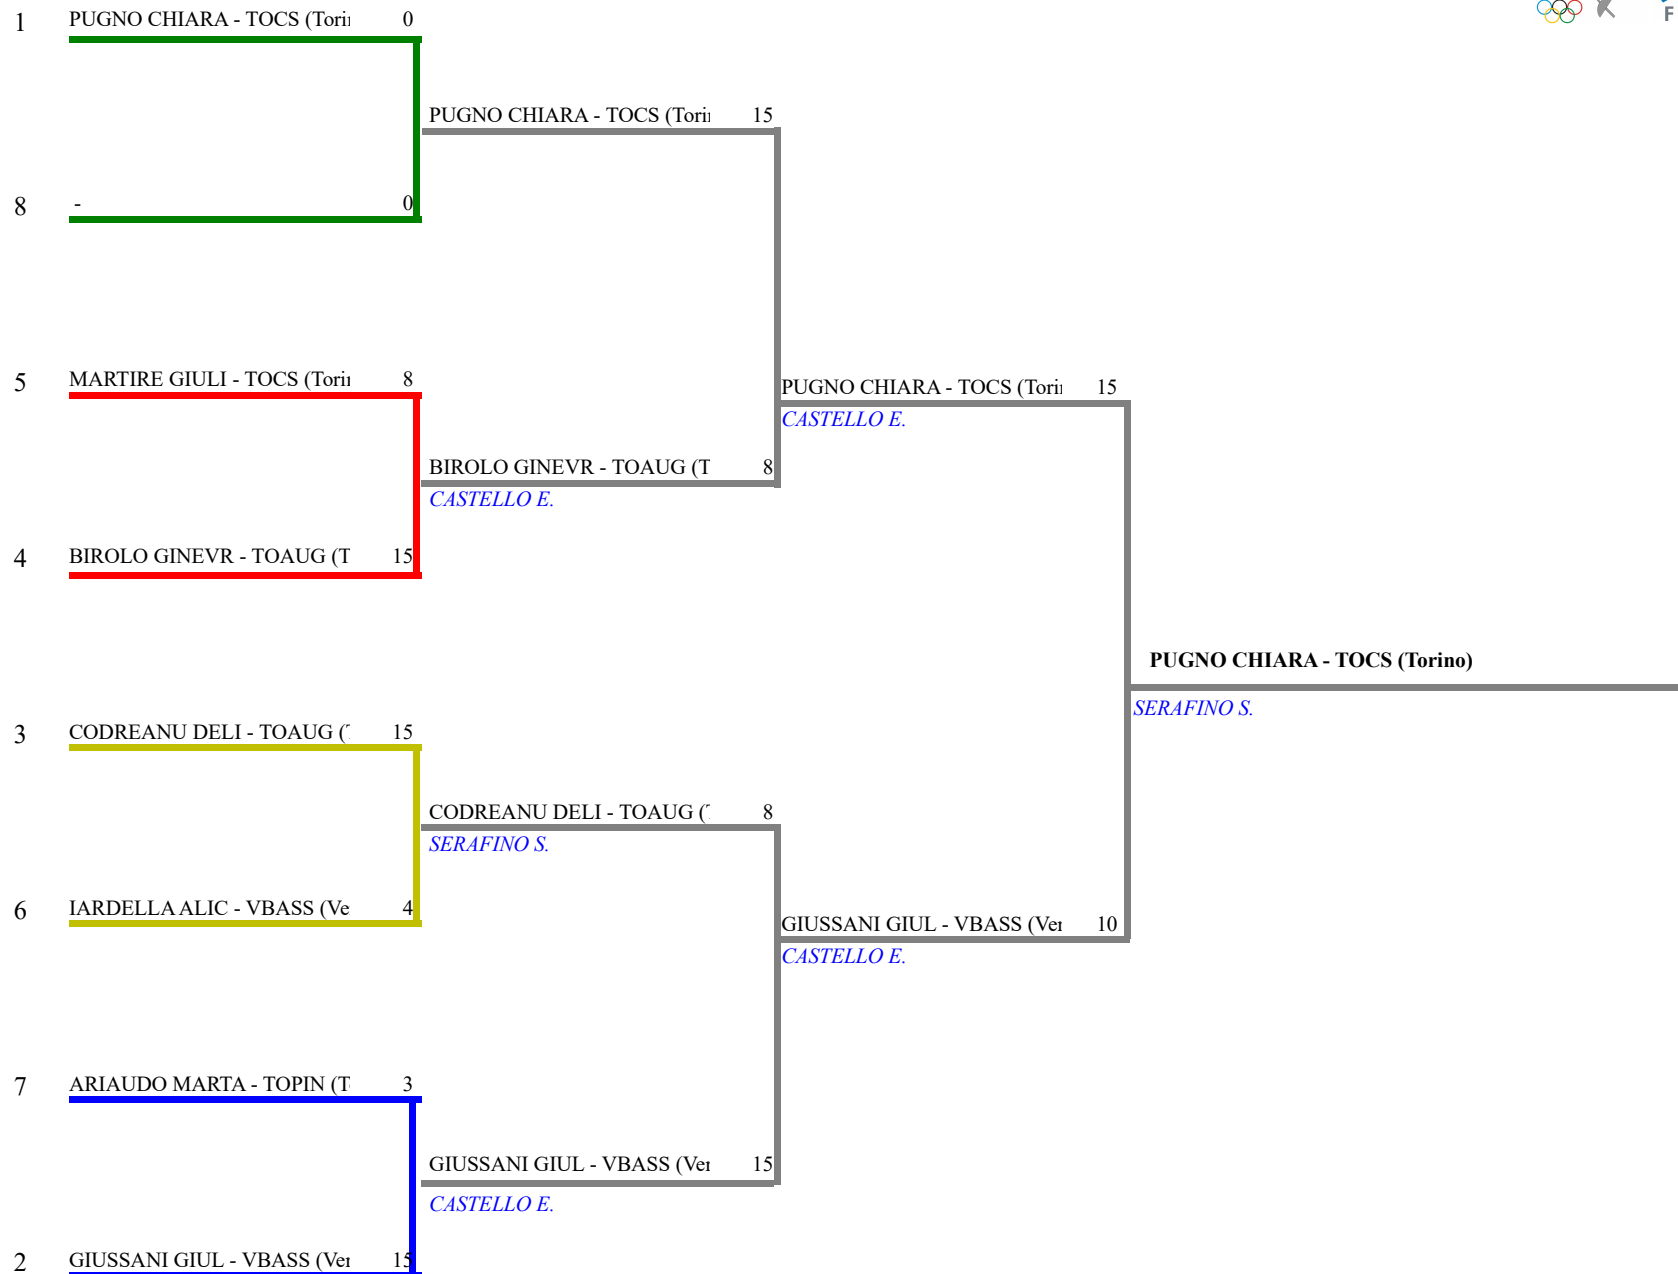

FEDERAZIONE ITALIANA SCHERMA
FEDERATION INTERNATIONALE D'ESCRIME

Classifica definitiva Sciabola femminile
1 Allievi/Allieve

PIEMONTE - Campionato Regionale GPG

Granzo con Monticello (NO) - PIEMONTE

Stampa: 26/03/2023 13:30

<u>Classifica</u>	<u>NumFis</u>	<u>Cognome</u>	<u>Nome</u>	<u>Del</u>	<u>Denominazione</u>
1	690772	PUGNO	CHIARA	13/08/09	CLUB SCHERMA TORINO
2	687478	GIUSSANI	GIULIA	27/12/09	SCHERMA VERBANIA
3	715517	CODREANU	DELIA IOANA	16/01/09	SCHERMA AUGUSTA TAURINORUM
	692003	BIROLO	GINEVRA	17/06/09	SCHERMA AUGUSTA TAURINORUM
5	702366	MARTIRE	GIULIA ISABELLA	22/01/09	CLUB SCHERMA TORINO
6	696824	IARDELLA	ALICE	28/06/09	SCHERMA VERBANIA
7	715708	ARIAUDO	MARTA	23/02/09	ACCADEMIA SCHERMA PINEROLO