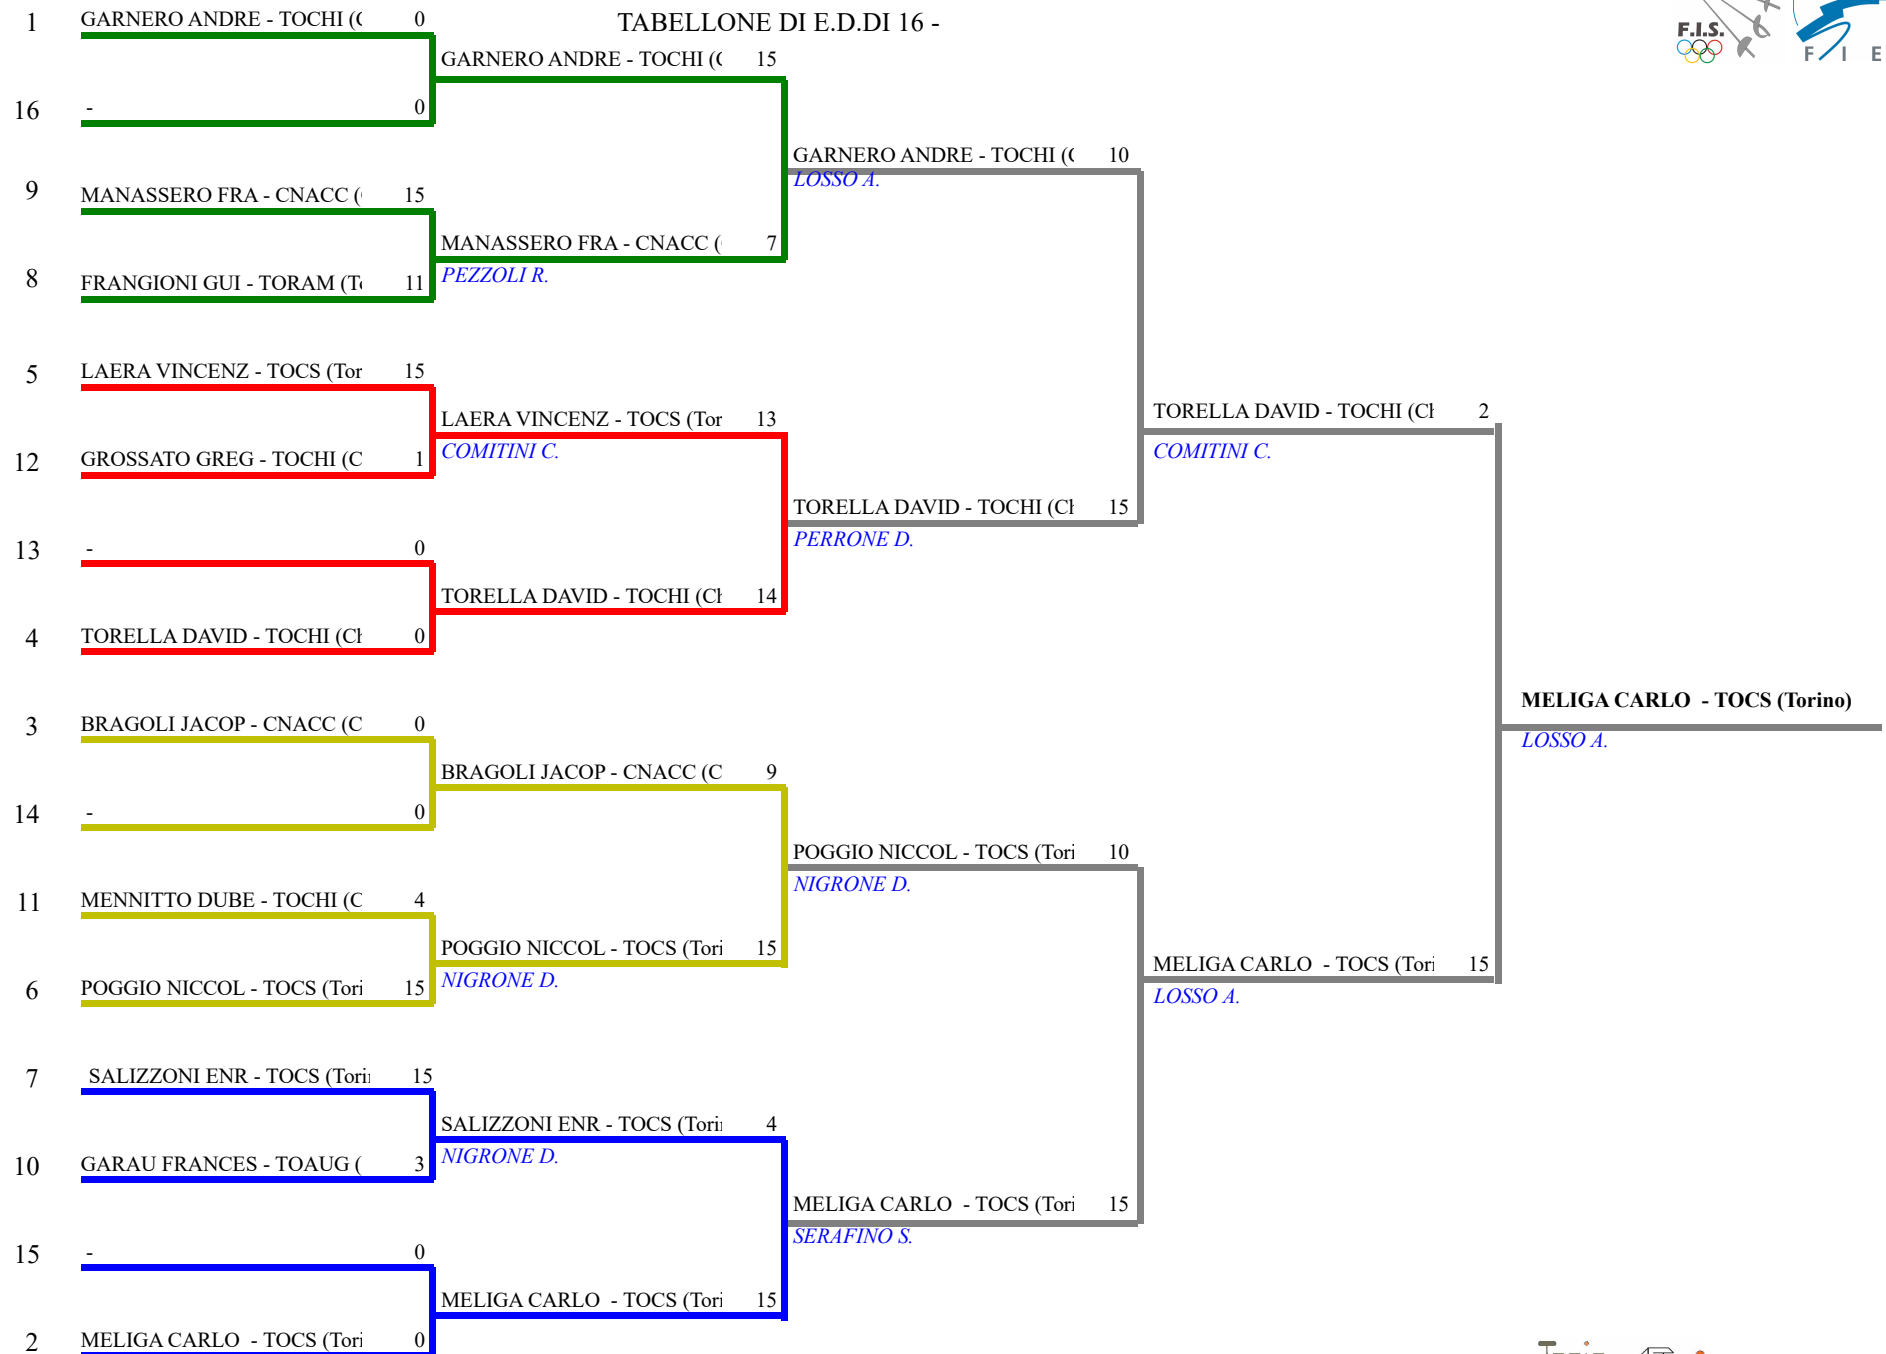

Fioretto maschile Allievi

TABELLONE DI E.D.DI 16 -

FEDERAZIONE ITALIANA SCHERMA
FEDERATION INTERNATIONALE D'ESCRIM

Classifica provvisoria ai gironi

Fioretto maschile
Allievi/Allieve

PIEMONTE - Campionato Regionale GPG

Granzo con Monticello (NO) - PIEM

Stampa: 25/03/2023 18:14

<u>Classifica</u>	<u>N.Fis</u>	<u>Cognome</u>	<u>Nome</u>	<u>Sigla Soc.</u>	<u>Girone</u>	<u>V/A</u>	<u>Diff.</u>	<u>Stocc.</u>	<u>Ricev.</u>	<u>Passano:</u>	<u>12</u>
1	693919	GARNERO	ANDREA	TOCHI	1	2	1,00	14	25	11	Qualificato
2	691168	MELIGA	CARLO LEONE	TOCS	2	1	0,80	15	24	9	Qualificato
3	671539	BRAGOLI	JACOPO	CNACC	3	2	0,80	11	22	11	Qualificato
4	699940	TORELLA	DAVIDE	TOCHI	4	1	0,80	8	22	14	Qualificato
5	689005	LAERA	VINCENZO	TOCS	5	1	0,80	7	21	14	Qualificato
6	685645	POGGIO	NICCOLO'	TOCS	6	2	0,60	7	21	14	Qualificato
7	696169	SALIZZONI	ENRICO	TOCS	7	2	0,40	1	20	19	Qualificato
8	689131	FRANGIONI	GUIDO MARIA	TORAM	8	1	0,40	-3	16	19	Qualificato
9	702907	MANASSERO	FRANCESCO	CNACC	9	1	0,20	-6	17	23	Qualificato
10	689007	GARAU	FRANCESCO	TOAUG	10	2	0,20	-12	9	21	Qualificato
11	708222	MENNITTO DUBERTI	RICCARDO	TOCHI	11	2	0,00	-21	4	25	Qualificato
	708224	GROSSATO	GREGORY	TOCHI	11	1	0,00	-21	4	25	Qualificato

12,00 3,00